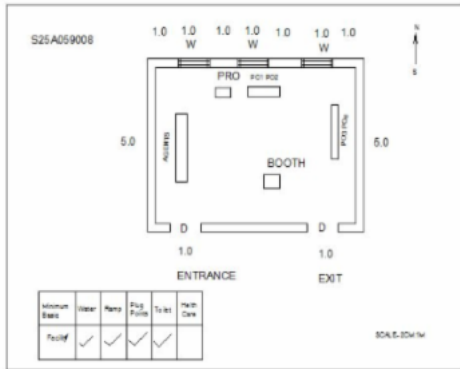

নির্বাচক নিবন্ধন আধিকারিকের স্বাক্ষর

Nazri Naksha

Google Map View

Polling Station Building Front View

Polling Station Front View

Cad View

Key MAP View

1 নাম : মানিরুল সেখ পিতার নাম: ফারুক আলি বাড়ির নং : এন0056 বয়স : 31 লিঙ্গ : পুরুষ	NNP1543909 ফটো উপলব্ধ	2 নাম : রুবিনা বিবি স্বামীর নাম: আঃ গাফফার বাড়ির নং : n0018 বয়স : 42 লিঙ্গ : মহিলা	FKG2651974 ফটো উপলব্ধ	3 নাম : কাজিরুল ইসলাম পিতার নাম: আয়েশ মহম্মদ বাড়ির নং : n0018 বয়স : 36 লিঙ্গ : পুরুষ	NNP0025874 ফটো উপলব্ধ
4 নাম : বেগম বিবি স্বামীর নাম: আয়েশ মহাম্মদ বাড়ির নং : n0023 বয়স : 76 লিঙ্গ : মহিলা	WB/08/052/360062 ফটো উপলব্ধ	5 নাম : আব্দুল সালাম পিতার নাম: অজেদ আলি বাড়ির নং : n0023 বয়স : 52 লিঙ্গ : পুরুষ	WB/08/052/360137 ফটো উপলব্ধ	6 নাম : বাবুল সেখ পিতার নাম: অজেদ আলি বাড়ির নং : n0023 বয়স : 39 লিঙ্গ : পুরুষ	NNP0025858 ফটো উপলব্ধ
7 নাম : মরিয়ম বিবি স্বামীর নাম: আব্দুল সালাম বাড়ির নং : n0023 বয়স : 40 লিঙ্গ : মহিলা	FKG2953909 ফটো উপলব্ধ	8 নাম : জমিলা বেওয়া স্বামীর নাম: সামজাদ আলি বাড়ির নং : n0036 বয়স : 93 লিঙ্গ : মহিলা	WB/08/052/360228 ফটো উপলব্ধ	9 নাম : মহঃ আলম পিতার নাম: সামজাদ আলি বাড়ির নং : n0036 বয়স : 55 লিঙ্গ : পুরুষ	WB/08/052/360227 ফটো উপলব্ধ
10 নাম : মোরসেদা বিবি স্বামীর নাম: এস্তাজ আলি বাড়ির নং : n0037 বয়স : 91 লিঙ্গ : মহিলা	WB/08/052/360230 ফটো উপলব্ধ	11 নাম : জিয়ারুল হক পিতার নাম: সামজাদ আলি বাড়ির নং : n0037 বয়স : 40 লিঙ্গ : পুরুষ	FKG3122074 ফটো উপলব্ধ	12 নাম : মহঃ মোস্তফা পিতার নাম: এস্তাজ আলি বাড়ির নং : n0038 বয়স : 68 লিঙ্গ : পুরুষ	WB/08/052/360233 ফটো উপলব্ধ
13 নাম : বরজাহান সেখ পিতার নাম: মহঃ মোস্তফা বাড়ির নং : n0038 বয়স : 34 লিঙ্গ : পুরুষ	NNP1106988 ফটো উপলব্ধ	14 নাম : সেরিনা খাতুন স্বামীর নাম: বরজাহান সেখ বাড়ির নং : n0038 বয়স : 29 লিঙ্গ : মহিলা	NNP1544139 ফটো উপলব্ধ	15 নাম : হাসমত আলি পিতার নাম: মহঃ মোস্তফা বাড়ির নং : n0038 বয়স : 29 লিঙ্গ : পুরুষ	NNP1544154 ফটো উপলব্ধ
16 নাম : মানোয়ার সেখ পিতার নাম: নৈমুদ্দিন বাড়ির নং : n0041 বয়স : 51 লিঙ্গ : পুরুষ	FKG0716845 ফটো উপলব্ধ	17 নাম : নিলুফা খাতুন পিতার নাম: জামালউদ্দিন বাড়ির নং : n0044 বয়স : 32 লিঙ্গ : মহিলা	NNP1228741 ফটো উপলব্ধ	18 নাম : গুলজার সেখ পিতার নাম: জামাল উদ্দিন বাড়ির নং : n0044 বয়স : 29 লিঙ্গ : পুরুষ	NNP1543966 ফটো উপলব্ধ
19 নাম : সমরত বিবি স্বামীর নাম: জামালউদ্দিন সেখ বাড়ির নং : n0060 বয়স : 55 লিঙ্গ : মহিলা	WB/08/052/360171 ফটো উপলব্ধ	20 নাম : তর্জিনা বিবি পিতার নাম: জামালউদ্দিন সেখ বাড়ির নং : n0060 বয়স : 32 লিঙ্গ : মহিলা	NNP1428796 ফটো উপলব্ধ	21 নাম : জাহানুর বিবি স্বামীর নাম: কামাল বাড়ির নং : n0060 বয়স : 51 লিঙ্গ : মহিলা	NNP2115483 ফটো উপলব্ধ
22 নাম : উলেমা বেওয়া স্বামীর নাম: নেস মহম্মদ বাড়ির নং : n0061 বয়স : 76 লিঙ্গ : মহিলা	WB/08/052/360174 ফটো উপলব্ধ	23 নাম : ফুলো খাতুন মায়ের নাম: উলেমা বেওয়া বাড়ির নং : n0061 বয়স : 45 লিঙ্গ : মহিলা	FKG1373190 ফটো উপলব্ধ	24 নাম : হুমায়ুন সেখ মায়ের নাম: উলেমা বেওয়া বাড়ির নং : n0061 বয়স : 43 লিঙ্গ : পুরুষ	FKG1373935 ফটো উপলব্ধ
25 নাম : সামায়ুন সেখ মায়ের নাম: উলেমা বেওয়া বাড়ির নং : n0061 বয়স : 36 লিঙ্গ : পুরুষ	NNP1107069 ফটো উপলব্ধ	26 নাম : মানিরুল ইসলাম পিতার নাম: মাহাতাব আলি বাড়ির নং : n0064 বয়স : 56 লিঙ্গ : পুরুষ	WB/08/052/360248 ফটো উপলব্ধ	27 নাম : সামিমা খাতুন স্বামীর নাম: বাবিরুল ইসলাম বাড়ির নং : n0064 বয়স : 34 লিঙ্গ : মহিলা	NNP1428788 ফটো উপলব্ধ
28 নাম : সাগরী খাতুন স্বামীর নাম: মানিরুল ইসলাম বাড়ির নং : n0064 বয়স : 36 লিঙ্গ : মহিলা	NNP0027391 ফটো উপলব্ধ	29 নাম : মানুয়ারা ইসলাম স্বামীর নাম: বাবিরুল ইসলাম বাড়ির নং : n0064 বয়স : 32 লিঙ্গ : মহিলা	NNP1228691 ফটো উপলব্ধ	30 নাম : মাজিরা বিবি স্বামীর নাম: বাবিরুল সেখ বাড়ির নং : n0065 বয়স : 48 লিঙ্গ : মহিলা	FKG3386935 ফটো উপলব্ধ