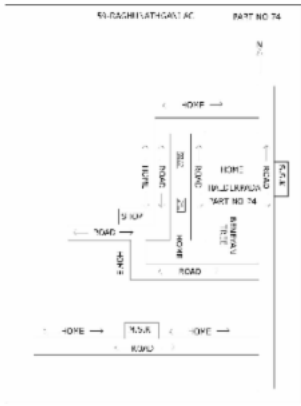

Nazri Naksha