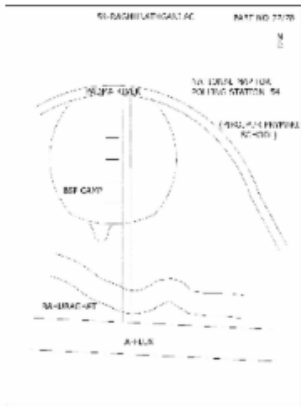

নির্বাচক নিবন্ধন আধিকারিকের স্বাক্ষর

Nazri Naksha

Google Map View

Polling Station Building Front View

Polling Station Front View

Cad View

Key MAP View

বিধানসভা নির্বাচনকেন্দ্রের নং, নাম : 59-রঘুনাথগঞ্জ
ভাগ নং, নাম : 1-পাড়া-মিঠিপুর হালদার পাড়া