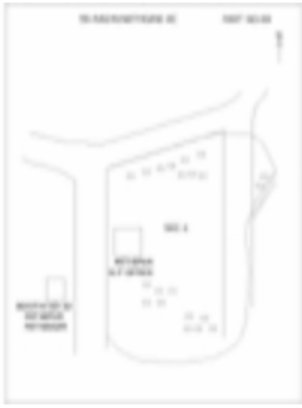

Nazri Naksha