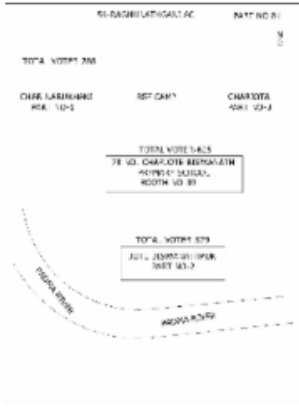

Nazri Naksha