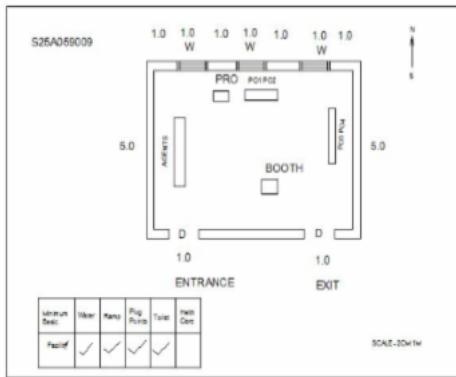

নির্বাচক নিবন্ধন আধিকারিকের স্বাক্ষর

Nazri Naksha

Google Map View

Polling Station Building Front View

Polling Station Front View

Cad View

Key MAP View

1	FKG1441245	নাম : সফিকুল আলম পিতার নাম: আলীউদ্দিন সেখ বাড়ির নং : n0053 বয়স : 55 লিঙ্গ : পুরুষ	ফটো উপলব্ধ	2	FKG1441252	নাম : আলিয়ারা বিবি স্বামীর নাম: সফিকুল আলম বাড়ির নং : n0053 বয়স : 51 লিঙ্গ : মহিলা	ফটো উপলব্ধ	3	NNP1544428	নাম : অসিম সেখ পিতার নাম: সফিকুল আলম বাড়ির নং : n0053 বয়স : 30 লিঙ্গ : পুরুষ	ফটো উপলব্ধ
4	WB/08/052/360523	নাম : সানাউল হক পিতার নাম: আব্দুল হক বাড়ির নং : n0076 বয়স : 59 লিঙ্গ : পুরুষ	ফটো উপলব্ধ	5	WB/08/052/360527	নাম : সায়রা বিবি স্বামীর নাম: সানাউল হক বাড়ির নং : n0076 বয়স : 54 লিঙ্গ : মহিলা	ফটো উপলব্ধ	6	WB/08/052/360524	নাম : সাদিকুল হক পিতার নাম: আনসারুল হক বাড়ির নং : n0076 বয়স : 55 লিঙ্গ : পুরুষ	ফটো উপলব্ধ
7	FKG1369586	নাম : সালেহা বিবি স্বামীর নাম: সাদিকুল হক বাড়ির নং : n0076 বয়স : 44 লিঙ্গ : মহিলা	ফটো উপলব্ধ	8	WB/08/052/360525	নাম : কাদের আলি পিতার নাম: আনসারুল হক বাড়ির নং : n0076 বয়স : 53 লিঙ্গ : পুরুষ	ফটো উপলব্ধ	9	NNP0911594	নাম : বুলন বেওয়া পিতার নাম: আব্দুল কুদ্দুশ বাড়ির নং : n0076 বয়স : 59 লিঙ্গ : মহিলা	ফটো উপলব্ধ
10	FKG3324415	নাম : আব্দুরা খাতুন বিবি স্বামীর নাম: আব্দুল হক বাড়ির নং : n0076 বয়স : 40 লিঙ্গ : মহিলা	ফটো উপলব্ধ	11	NNP1544345	নাম : আব্দুল বারিক পিতার নাম: আব্দুল হক বাড়ির নং : n0076 বয়স : 30 লিঙ্গ : পুরুষ	ফটো উপলব্ধ	12	WB/08/052/360528	নাম : মফিজুদ্দিন সেখ পিতার নাম: ফাইজুদ্দিন বাড়ির নং : n0080 বয়স : 77 লিঙ্গ : পুরুষ	ফটো উপলব্ধ
13	WB/08/052/360529	নাম : সোনাতন বিবি স্বামীর নাম: মফিজুদ্দিন সেখ বাড়ির নং : n0080 বয়স : 73 লিঙ্গ : মহিলা	ফটো উপলব্ধ	14	WB/08/052/360382	নাম : পারুল বিবি স্বামীর নাম: তৈমুল হক বাড়ির নং : n0013 বয়স : 53 লিঙ্গ : মহিলা	ফটো উপলব্ধ	15	FKG0719906	নাম : মাহাজন বেওয়া স্বামীর নাম: মইনুল হক বাড়ির নং : n0013 বয়স : 55 লিঙ্গ : মহিলা	ফটো উপলব্ধ
16	FKG0720599	নাম : আব্দুল রফিক পিতার নাম: আব্দুল আলি বাড়ির নং : n0025 বয়স : 65 লিঙ্গ : পুরুষ	ফটো উপলব্ধ	17	WB/08/052/360408	নাম : সেতারা বিবি স্বামীর নাম: আব্দুল রফিক বাড়ির নং : n0025 বয়স : 59 লিঙ্গ : মহিলা	ফটো উপলব্ধ	18	NNP0911537	নাম : সফিকুল ইসলাম পিতার নাম: আব্দুল রফিক বাড়ির নং : n0025 বয়স : 40 লিঙ্গ : পুরুষ	ফটো উপলব্ধ
19	NNP0028191	নাম : রুনা লাইলা স্বামীর নাম: সফিকুল ইসলাম বাড়ির নং : n0025 বয়স : 38 লিঙ্গ : মহিলা	ফটো উপলব্ধ	20	NNP1429224	নাম : আব্বাস আলি পিতার নাম: আব্দুল রফিক বাড়ির নং : n0025 বয়স : 32 লিঙ্গ : পুরুষ	ফটো উপলব্ধ	21	WB/08/052/360393	নাম : মানুয়ারা বিবি স্বামীর নাম: চান্দ সেখ বাড়ির নং : n0017 বয়স : 66 লিঙ্গ : মহিলা	ফটো উপলব্ধ
22	WB/08/052/360483	নাম : আমিরুল ইসলাম পিতার নাম: মফিজুদ্দিন আলি বাড়ির নং : n0048 বয়স : 68 লিঙ্গ : পুরুষ	ফটো উপলব্ধ	23	FKG0719245	নাম : সালেহা বিবি স্বামীর নাম: আমিরুল ইসলাম বাড়ির নং : n0048 বয়স : 60 লিঙ্গ : মহিলা	ফটো উপলব্ধ	24	FKG3321445	নাম : সাইফুদ্দিন সেখ পিতার নাম: আমিরুল ইসলাম বাড়ির নং : n0048 বয়স : 40 লিঙ্গ : পুরুষ	ফটো উপলব্ধ
25	NNP1429232	নাম : সারিফুদ্দিন সেখ পিতার নাম: আমিরুল ইসলাম বাড়ির নং : n0048 বয়স : 30 লিঙ্গ : মহিলা	ফটো উপলব্ধ	26	NNP0028613	নাম : পিন্টু সেখ পিতার নাম: আব্দুল কুদ্দুশ বাড়ির নং : n0064 বয়স : 46 লিঙ্গ : পুরুষ	ফটো উপলব্ধ	27	NNP0911552	নাম : রিনিয়ারা বিবি স্বামীর নাম: পিন্টু সেখ বাড়ির নং : n0064 বয়স : 36 লিঙ্গ : মহিলা	ফটো উপলব্ধ
28	WB/08/052/360444	নাম : তারাসন বিবি স্বামীর নাম: আবদুল কুদ্দুস বাড়ির নং : n0064 বয়স : 66 লিঙ্গ : মহিলা	ফটো উপলব্ধ	29	NNP0028647	নাম : জানমিনারা বিবি স্বামীর নাম: আসমাউল হক বাড়ির নং : n0064 বয়স : 36 লিঙ্গ : মহিলা	ফটো উপলব্ধ	30	FKG3122132	নাম : হাবিবুর রহমান পিতার নাম: মইনুল সেখ বাড়ির নং : n0068 বয়স : 38 লিঙ্গ : পুরুষ	ফটো উপলব্ধ