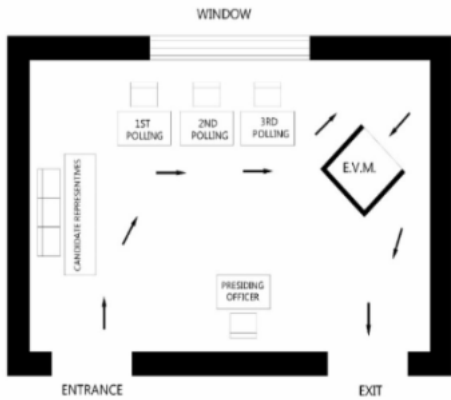

নির্বাচক নিবন্ধন আধিকারিকের স্বাক্ষর

Nazri Naksha

Google Map View

Polling Station Building Front View

Polling Station Front View

Cad View

Key MAP View

1 নাম : তাজিদুল মিয়া পিতার নাম : আমিন মিয়া বাড়ির নং : n0241 বয়স : 32 লিঙ্গ : পুরুষ	UGR1836816 ফটো উপলব্ধ	2 নাম : আসরাফুল মিয়া পিতার নাম : আজিত মিয়া বাড়ির নং : পেটলা আদাবাড়ী বয়স : 25 লিঙ্গ : পুরুষ	UGR2677334 ফটো উপলব্ধ	3 নাম : মোফেসা বিবি স্বামীর নাম : আমিন মিয়া বাড়ির নং : n0241 বয়স : 65 লিঙ্গ : মহিলা	UGR2506566 ফটো উপলব্ধ
4 নাম : মমিনা খাতুন পিতার নাম : আমিন মিয়া বাড়ির নং : এন0241 বয়স : 30 লিঙ্গ : মহিলা	UGR3000452 ফটো উপলব্ধ	5 নাম : আবদুল মিয়া পিতার নাম : ছামাদ আলী মিয়া বাড়ির নং : n0213 বয়স : 42 লিঙ্গ : পুরুষ	KDC2803658 ফটো উপলব্ধ	6 নাম : আমিন মিয়া পিতার নাম : সাতার মিয়া বাড়ির নং : n0241 বয়স : 66 লিঙ্গ : পুরুষ	UGR2506582 ফটো উপলব্ধ
7 নাম : জরিনা খাতুন স্বামীর নাম : আসরাফুল মিয়া বাড়ির নং : এন0230 বয়স : 21 লিঙ্গ : মহিলা	UGR2985455 ফটো উপলব্ধ	8 নাম : মীনা বিবি স্বামীর নাম : নুরজামাল মিয়া বাড়ির নং : পেটলা আদাবাড়ী বয়স : 61 লিঙ্গ : মহিলা	UGR2744498 ফটো উপলব্ধ	9 নাম : ছাহেরা বিবি স্বামীর নাম : ছামাদ মিয়া বাড়ির নং : n0213 বয়স : 64 লিঙ্গ : মহিলা	UGR2505485 ফটো উপলব্ধ
10 নাম : মামনী খাতুন স্বামীর নাম : হাসিনুর মিয়া বাড়ির নং : আদাবাড়ী বয়স : 27 লিঙ্গ : মহিলা	UGR2677425 ফটো উপলব্ধ	11 নাম : রুবিয়া খাতুন পিতার নাম : ছকবর মিয়া বাড়ির নং : এন0213 বয়স : 25 লিঙ্গ : মহিলা	UGR2425775 ফটো উপলব্ধ	12 নাম : ছামিনা খাতুন পিতার নাম : আমিন মিয়া বাড়ির নং : এন0241 বয়স : 30 লিঙ্গ : মহিলা	UGR2874550 ফটো উপলব্ধ
13 নাম : আছিমিন বিবি স্বামীর নাম : ছামসুল বাড়ির নং : n0241 বয়স : 73 লিঙ্গ : মহিলা	WB/01/006/015329 ফটো উপলব্ধ	14 নাম : নারগিস বিবি স্বামীর নাম : আমিন মিয়া বাড়ির নং : n0213 বয়স : 40 লিঙ্গ : মহিলা	UGR2359305 ফটো উপলব্ধ	15 নাম : ছকবর মিয়া পিতার নাম : ছেনারুদ্দীন মিয়া বাড়ির নং : n0213 বয়স : 58 লিঙ্গ : পুরুষ	WB/01/006/015615 ফটো উপলব্ধ
16 নাম : নুরবানু খাতুন পিতার নাম : নুরজামাল মিয়া বাড়ির নং : আদাবাড়ী বয়স : 24 লিঙ্গ : মহিলা	UGR2901262 ফটো উপলব্ধ	17 নাম : আফ্রুজা বিবি স্বামীর নাম : কাবিল মিয়া বাড়ির নং : n0213 বয়স : 29 লিঙ্গ : মহিলা	UGR2391464 ফটো উপলব্ধ	18 নাম : রূপালী খাতুন(বিবি) স্বামীর নাম : তাজিদুল মিয়া বাড়ির নং : n0241 বয়স : 30 লিঙ্গ : মহিলা	UGR2121606 ফটো উপলব্ধ
19 নাম : হাসিনা বিবি স্বামীর নাম : ইয়াছিন মিয়া বাড়ির নং : n0241 বয়স : 49 লিঙ্গ : মহিলা	KDC2259596 ফটো উপলব্ধ	20 নাম : জনিফা খাতুন পিতার নাম : ইয়াছিন মিয়া বাড়ির নং : পেটলা আদাবাড়ী বয়স : 21 লিঙ্গ : মহিলা	UGR3058708 ফটো উপলব্ধ	21 নাম : নুরজামাল মিয়া পিতার নাম : সাহাবউদ্দিন মিয়া বাড়ির নং : আদাবাড়ী বয়স : 63 লিঙ্গ : পুরুষ	UGR2678498 ফটো উপলব্ধ
22 নাম : কাবিল মিয়া পিতার নাম : ছামাদ আলী মিয়া বাড়ির নং : n0213 বয়স : 40 লিঙ্গ : পুরুষ	KDC2803716 ফটো উপলব্ধ	23 নাম : কমল অধিকারী পিতার নাম : নুপেন অধিকারী বাড়ির নং : n0106 বয়স : 51 লিঙ্গ : পুরুষ	WB/01/006/015283 ফটো উপলব্ধ	24 নাম : দিলিপ দাস পিতার নাম : হিতেন দাস বাড়ির নং : n0106 বয়স : 32 লিঙ্গ : পুরুষ	UGR1982644 ফটো উপলব্ধ
25 নাম : রেনুকা অধিকারী স্বামীর নাম : কমল অধিকারী বাড়ির নং : n0106 বয়স : 42 লিঙ্গ : মহিলা	KDC2006732 ফটো উপলব্ধ	26 নাম : প্রভা অধিকারী স্বামীর নাম : মনোন্দ্রনাথ অধিকারী বাড়ির নং : n0194 বয়স : 57 লিঙ্গ : মহিলা	WB/01/006/015371 ফটো উপলব্ধ	27 নাম : সুচিত্রা অধিকারী পিতার নাম : কমল অধিকারী বাড়ির নং : এন0106 বয়স : 24 লিঙ্গ : মহিলা	UGR2874816 ফটো উপলব্ধ
28 নাম : ঝুমো (বর্মান) দাস স্বামীর নাম : রুপকুমার দাস বাড়ির নং : n0106 বয়স : 32 লিঙ্গ : মহিলা	UGR2283810 ফটো উপলব্ধ	29 নাম : মনোন্দ্রনাথ অধিকারী পিতার নাম : চন্দ্রকুমার অধিকারী বাড়ির নং : n0194 বয়স : 61 লিঙ্গ : পুরুষ	WB/01/006/015374 ফটো উপলব্ধ	30 নাম : হিতেন দাস পিতার নাম : রাজেন দাস বাড়ির নং : n0106 বয়স : 73 লিঙ্গ : পুরুষ	WB/01/006/015519 ফটো উপলব্ধ