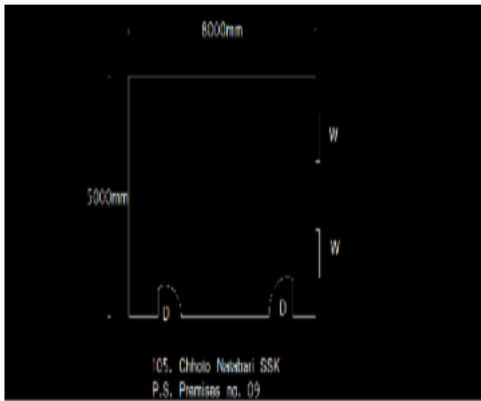

নির্বাচক নিবন্ধন আধিকারিকের স্বাক্ষর

Nazri Naksha

Google Map View

Polling Station Building Front View

Polling Station Front View

Cad View

Key MAP View

1 নাম : ফিরদৌসি পারভীন স্বামীর নাম: আসরাফ হোসেন বাড়ির নং : নং130 বয়স : 24 লিঙ্গ : মহিলা	UGR2650901 ফটো উপলব্ধ	2 নাম : মিয়া কবুল পিতার নাম: কচান মিয়া বাড়ির নং : n0041 বয়স : 61 লিঙ্গ : পুরুষ	UGR2509347 ফটো উপলব্ধ	3 নাম : বিবি জসমিনা স্বামীর নাম: কবুল মিয়া বাড়ির নং : n0041 বয়স : 57 লিঙ্গ : মহিলা	UGR2509354 ফটো উপলব্ধ
4 নাম : সাহেরা বিবি স্বামীর নাম: হামেদ আলী বাড়ির নং : n0129 বয়স : 54 লিঙ্গ : মহিলা	UGR2509586 ফটো উপলব্ধ	5 নাম : এছমা বিবি স্বামীর নাম: জমির উদ্দিন মিয়া বাড়ির নং : n0028 বয়স : 32 লিঙ্গ : মহিলা	UGR2167997 ফটো উপলব্ধ	6 নাম : মোজাম্মেল হক পিতার নাম: গোলাপ উদ্দিন মিয়া বাড়ির নং : n0022 বয়স : 39 লিঙ্গ : পুরুষ	UGR1606193 ফটো উপলব্ধ
7 নাম : মাস্পী খাতুন স্বামীর নাম: আনোয়ার হোসেন বাড়ির নং : নং033 বয়স : 26 লিঙ্গ : মহিলা	UGR2650281 ফটো উপলব্ধ	8 নাম : রিন্দু রহমান পিতার নাম: আনছার উদ্দিন মিয়া বাড়ির নং : এন0053 বয়স : 34 লিঙ্গ : পুরুষ	UGR3006608 ফটো উপলব্ধ	9 নাম : আলী হামেদ পিতার নাম: সেরেতুললা মিয়া বাড়ির নং : n0128 বয়স : 59 লিঙ্গ : পুরুষ	UGR2509560 ফটো উপলব্ধ
10 নাম : নবিউল মিয়া পিতার নাম: নূর মাহমুদ মিয়া বাড়ির নং : এন0050 বয়স : 28 লিঙ্গ : পুরুষ	UGR2434348 ফটো উপলব্ধ	11 নাম : রাজিব মিয়া পিতার নাম: বাহের আলী বাড়ির নং : এন0129 বয়স : 23 লিঙ্গ : পুরুষ	UGR2791358 ফটো উপলব্ধ	12 নাম : মামনী খাতুন পিতার নাম: আব্দুল হাকিম বাড়ির নং : এন00 বয়স : 23 লিঙ্গ : মহিলা	UGR2747970 ফটো উপলব্ধ
13 নাম : লুতফা খাতুন স্বামীর নাম: জামিনুর ইসলাম বাড়ির নং : এন00 বয়স : 22 লিঙ্গ : মহিলা	UGR2917664 ফটো উপলব্ধ	14 নাম : বিবি আমিনা স্বামীর নাম: ইয়াকুব আলি বাড়ির নং : n0130 বয়স : 46 লিঙ্গ : মহিলা	KDC1840495 ফটো উপলব্ধ	15 নাম : আবুতাহের মিয়া পিতার নাম: ইছব মিয়া বাড়ির নং : n0009 বয়স : 39 লিঙ্গ : পুরুষ	KDC2739100 ফটো উপলব্ধ
16 নাম : বাজিয়ার হোসেন পিতার নাম: মুজিবুল মিয়া বাড়ির নং : এন0224 বয়স : 24 লিঙ্গ : পুরুষ	UGR2917524 ফটো উপলব্ধ	17 নাম : নূর ইসলাম আলী পিতার নাম: বাহের আলী বাড়ির নং : এন0141 বয়স : 23 লিঙ্গ : পুরুষ	UGR2917466 ফটো উপলব্ধ	18 নাম : আবুল কালাম মিয়া পিতার নাম: মুহাম্মদ মিয়া বাড়ির নং : নং40 বয়স : 25 লিঙ্গ : পুরুষ	UGR2650257 ফটো উপলব্ধ
19 নাম : আব্দুল সোয়েব পিতার নাম: কাশেম আলী বাড়ির নং : N0133 বয়স : 24 লিঙ্গ : পুরুষ	UGR2650331 ফটো উপলব্ধ	20 নাম : মেহের উনিচ পারভীন পিতার নাম: আবু মামুন মিয়া বাড়ির নং : এন00 বয়স : 21 লিঙ্গ : মহিলা	UGR2917680 ফটো উপলব্ধ	21 নাম : মফিজুল হক পিতার নাম: মোহাম্মদ আলী বাড়ির নং : এন0129 বয়স : 26 লিঙ্গ : পুরুষ	UGR2434124 ফটো উপলব্ধ
22 নাম : বিবি আমতি স্বামীর নাম: মোবারক হোসেন বাড়ির নং : n0078 বয়স : 71 লিঙ্গ : মহিলা	UGR2510246 ফটো উপলব্ধ	23 নাম : আনোয়ার মিয়া পিতার নাম: সাজ্জাদ উদ্দিন মিয়া বাড়ির নং : n0078 বয়স : 33 লিঙ্গ : পুরুষ	UGR1606318 ফটো উপলব্ধ	24 নাম : সাজিদুল মিয়া মায়ের নাম: খতেজা বিবি বাড়ির নং : এন0002 বয়স : 26 লিঙ্গ : পুরুষ	UGR2497303 ফটো উপলব্ধ
25 নাম : আচমা বিবি স্বামীর নাম: আব্দুল সামাদ ছামাদ বাড়ির নং : n0012 বয়স : 41 লিঙ্গ : মহিলা	UGR1313105 ফটো উপলব্ধ	26 নাম : সামসুল ইসলাম পিতার নাম: জামেদ আলি বাড়ির নং : n00 বয়স : 24 লিঙ্গ : পুরুষ	UGR2649952 ফটো উপলব্ধ	27 নাম : দিলওয়ার হোসেন পিতার নাম: গোলাপ উদ্দিন মিয়া বাড়ির নং : n0022 বয়স : 31 লিঙ্গ : পুরুষ	UGR1711910 ফটো উপলব্ধ
28 নাম : ছবিজন বিবি স্বামীর নাম: জাকের আলী বাড়ির নং : n0141 বয়স : 51 লিঙ্গ : মহিলা	UGR2509503 ফটো উপলব্ধ	29 নাম : জামিনুর ইসলাম পিতার নাম: মুহাম্মদ উদ্দিন মিয়া বাড়ির নং : N0135 বয়স : 26 লিঙ্গ : পুরুষ	UGR2650042 ফটো উপলব্ধ	30 নাম : মোতালেব মিয়া পিতার নাম: হামিদ মিয়া বাড়ির নং : এন0147 বয়স : 23 লিঙ্গ : পুরুষ	UGR2791267 ফটো উপলব্ধ