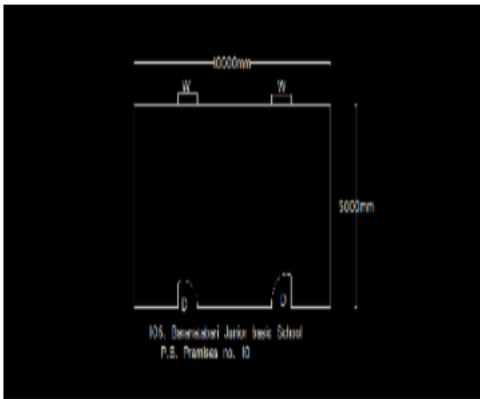

নির্বাচক নিবন্ধন আধিকারিকের স্বাক্ষর

Nazri Naksha

Google Map View

Polling Station Building Front View

Polling Station Front View

Cad View

Key MAP View

1 নাম : আলী কপির পিতার নাম: মালেক মিয়া বাড়ির নং : n0079 বয়স : 62 লিঙ্গ : পুরুষ	UGR2512531 ফটো উপলব্ধ	2 নাম : আজিদুল মিয়া পিতার নাম: ছাদ্দ মিয়া বাড়ির নং : n0076 বয়স : 33 লিঙ্গ : পুরুষ	UGR2029056 ফটো উপলব্ধ	3 নাম : জাবেদুল মিয়া পিতার নাম: মনির মিয়া বাড়ির নং : n0137 বয়স : 43 লিঙ্গ : পুরুষ	KDC1635564 ফটো উপলব্ধ
4 নাম : ইসলাম নুরুল পিতার নাম: জব্বার মিয়া বাড়ির নং : n0113 বয়স : 71 লিঙ্গ : পুরুষ	UGR2512374 ফটো উপলব্ধ	5 নাম : ফাতেমা বিবি স্বামীর নাম: গোলবাহার আহমেদ বাড়ির নং : n0035 বয়স : 47 লিঙ্গ : মহিলা	KDC1983063 ফটো উপলব্ধ	6 নাম : ইয়াকুব মিয়া পিতার নাম: মনোজউদ্দিন বাড়ির নং : n0141 বয়স : 66 লিঙ্গ : পুরুষ	UGR2513273 ফটো উপলব্ধ
7 নাম : লিলি খাতুন স্বামীর নাম: আজিদুল মিয়া বাড়ির নং : N0076 বয়স : 25 লিঙ্গ : মহিলা	UGR2652287 ফটো উপলব্ধ	8 নাম : মপিয়া বিবি স্বামীর নাম: তালেব মিয়া বাড়ির নং : n0083 বয়স : 66 লিঙ্গ : মহিলা	UGR2513299 ফটো উপলব্ধ	9 নাম : জাহাঙ্গীর মিয়া পিতার নাম: হোসেন আলী বাড়ির নং : n0037 বয়স : 39 লিঙ্গ : পুরুষ	KDC2271328 ফটো উপলব্ধ
10 নাম : গোলবাহার আহমেদ পিতার নাম: হোসেন আলি বাড়ির নং : n0037 বয়স : 54 লিঙ্গ : পুরুষ	UGR2513208 ফটো উপলব্ধ	11 নাম : সাহেবা বানু বিবি স্বামীর নাম: জিয়ারুল হক বাড়ির নং : এন0079 বয়স : 33 লিঙ্গ : মহিলা	UGR2435766 ফটো উপলব্ধ	12 নাম : সাহিদা বিবি স্বামীর নাম: মিল্ক মিয়া বাড়ির নং : n0141 বয়স : 39 লিঙ্গ : মহিলা	KDC2381028 ফটো উপলব্ধ
13 নাম : এলিনা বিবি (খাতুন) স্বামীর নাম: রফিকুল মিয়া বাড়ির নং : n0003 বয়স : 31 লিঙ্গ : মহিলা	UGR2168169 ফটো উপলব্ধ	14 নাম : সাহিনা বানু স্বামীর নাম: মক্কেদ আলী বাড়ির নং : N0036 বয়স : 25 লিঙ্গ : মহিলা	UGR2652337 ফটো উপলব্ধ	15 নাম : আর্জমান খাতুন বিবি স্বামীর নাম: নজরুল মিয়া বাড়ির নং : এন001 বয়স : 27 লিঙ্গ : মহিলা	UGR2838647 ফটো উপলব্ধ
16 নাম : মর্জিনা বিবি স্বামীর নাম: আব্দুল খালেক বাড়ির নং : n0036 বয়স : 63 লিঙ্গ : মহিলা	UGR2512713 ফটো উপলব্ধ	17 নাম : সাইনা পারভীন স্বামীর নাম: মক্কেদ আলি পাটোয়ারী বাড়ির নং : নং068 বয়স : 27 লিঙ্গ : মহিলা	UGR2652121 ফটো উপলব্ধ	18 নাম : আছরাব আলী মিয়া পিতার নাম: মনির মিয়া বাড়ির নং : n0137 বয়স : 44 লিঙ্গ : পুরুষ	KDC2380350 ফটো উপলব্ধ
19 নাম : নুরজামাল মিয়া পিতার নাম: সহিদুল মিয়া বাড়ির নং : এন0081 বয়স : 26 লিঙ্গ : পুরুষ	UGR2435428 ফটো উপলব্ধ	20 নাম : মজিবর হোসেন পিতার নাম: সাহিদা মিয়া বাড়ির নং : n0111 বয়স : 33 লিঙ্গ : পুরুষ	UGR1712967 ফটো উপলব্ধ	21 নাম : হাছনা বিবি স্বামীর নাম: এনহার মিয়া বাড়ির নং : n0040 বয়স : 59 লিঙ্গ : মহিলা	UGR2512911 ফটো উপলব্ধ
22 নাম : বিবি অপিরন স্বামীর নাম: ছাদ্দ মিয়া বাড়ির নং : n0076 বয়স : 63 লিঙ্গ : মহিলা	UGR2512671 ফটো উপলব্ধ	23 নাম : সরিফুল হক পিতার নাম: কাসেম আলী বাড়ির নং : ছোট নাটাবাড়ী বয়স : 20 লিঙ্গ : পুরুষ	UGR3002912 ফটো উপলব্ধ	24 নাম : আলিমুল মিয়া পিতার নাম: আক্কেল আলী মিয়া বাড়ির নং : N0083 বয়স : 24 লিঙ্গ : পুরুষ	UGR2652477 ফটো উপলব্ধ
25 নাম : জাহানুর মিয়া পিতার নাম: রুজ্জ মিয়া বাড়ির নং : এন0111 বয়স : 26 লিঙ্গ : পুরুষ	UGR2434926 ফটো উপলব্ধ	26 নাম : রফিকুল মিয়া পিতার নাম: ছাদ্দ মিয়া বাড়ির নং : n0003 বয়স : 31 লিঙ্গ : পুরুষ	UGR1713262 ফটো উপলব্ধ	27 নাম : হাজরা বিবি স্বামীর নাম: রফিকুল মিয়া বাড়ির নং : এন003 বয়স : 32 লিঙ্গ : মহিলা	UGR3006525 ফটো উপলব্ধ
28 নাম : ফেলিস খাতুন স্বামীর নাম: রেজাউল আলী বাড়ির নং : এন004 বয়স : 23 লিঙ্গ : মহিলা	UGR2917862 ফটো উপলব্ধ	29 নাম : ছায়েদ হোসেন পিতার নাম: মজিবর মিয়া বাড়ির নং : n0039 বয়স : 38 লিঙ্গ : পুরুষ	UGR1606565 ফটো উপলব্ধ	30 নাম : রেহনা বিবি স্বামীর নাম: মক্কেদ আলি পাটোয়ারী বাড়ির নং : n0068 বয়স : 33 লিঙ্গ : মহিলা	UGR1712892 ফটো উপলব্ধ