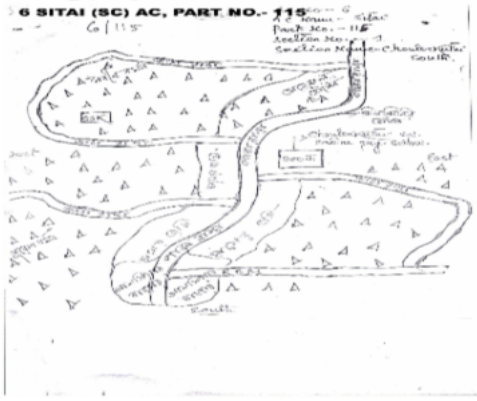

নির্বাচক নিবন্ধন আধিকারিকের স্বাক্ষর

Nazri Naksha

Google Map View

Polling Station Building Front View

Polling Station Front View

Cad View

Key MAP View

বিধানসভা নির্বাচনক্ষেত্রের নং, নাম : 6-সিতাই
ভাগ নং, নাম : 1-চাউলেরকুঠি (দক্ষিণ)