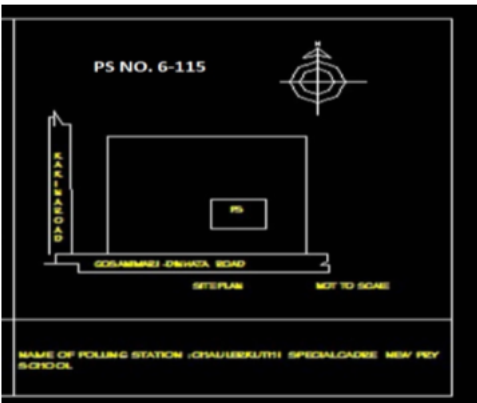

নির্বাচক নিবন্ধন আধিকারিকের স্বাক্ষর

Nazri Naksha

Google Map View

Polling Station Building Front View

Polling Station Front View

Cad View

Key MAP View

বিধানসভা নির্বাচনক্ষেত্রের নং, নাম : 6-সিতাই
ভাগ নং, নাম : 1-চাউলেরকুঠি (দক্ষিণ)