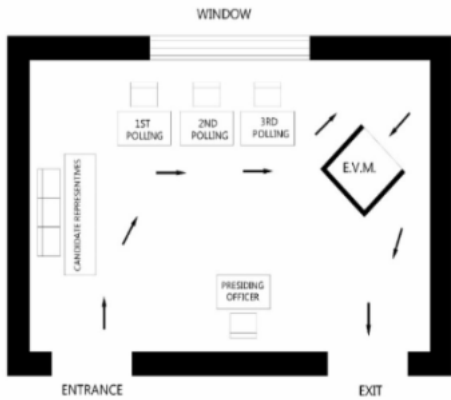

নির্বাচক নিবন্ধন আধিকারিকের স্বাক্ষর

Nazri Naksha

Google Map View

Polling Station Building Front View

Polling Station Front View

Cad View

Key MAP View

1 নাম : সুশান্ত দাস পিতার নাম: দুলাল দাস বাড়ির নং : এন0124 বয়স : 25 লিঙ্গ : পুরুষ	UGR2908358 ফটো উপলব্ধ	2 নাম : ভবানী গোস্বামী পিতার নাম: ধীরেন্দ্র নাথ গোস্বামী বাড়ির নং : n0234 বয়স : 44 লিঙ্গ : পুরুষ	GBM2404747 ফটো উপলব্ধ	3 নাম : বাতাসী চৌধুরী স্বামীর নাম: ছত্র চৌধুরী বাড়ির নং : এন0055 বয়স : 34 লিঙ্গ : মহিলা	UGR2986115 ফটো উপলব্ধ
4 নাম : দিলীপ চৌধুরী পিতার নাম: রাজকুমার চৌধুরী বাড়ির নং : n0061 বয়স : 31 লিঙ্গ : পুরুষ	UGR1681204 ফটো উপলব্ধ	5 নাম : কেউলীদেবী চৌধুরী স্বামীর নাম: রাঘোরাম চৌধুরী বাড়ির নং : n0054 বয়স : 59 লিঙ্গ : মহিলা	WB/01/006/021414 ফটো উপলব্ধ	6 নাম : রাজবিহারী চৌধুরী পিতার নাম: রামকৃশন চৌধুরী বাড়ির নং : n0060 বয়স : 63 লিঙ্গ : পুরুষ	WB/01/006/021009 ফটো উপলব্ধ
7 নাম : নকছেদ চৌধুরী পিতার নাম: রামকৃশন চৌধুরী বাড়ির নং : n0059 বয়স : 71 লিঙ্গ : পুরুষ	WB/01/006/021015 ফটো উপলব্ধ	8 নাম : লক্ষ্মী চৌধুরী স্বামীর নাম: মানিক চৌধুরী বাড়ির নং : এন0060 বয়স : 27 লিঙ্গ : মহিলা	UGR2420032 ফটো উপলব্ধ	9 নাম : বিশ্বজিৎ চৌধুরী পিতার নাম: সিয়ারাম চৌধুরী বাড়ির নং : n0055 বয়স : 35 লিঙ্গ : পুরুষ	UGR1474238 ফটো উপলব্ধ
10 নাম : সঙ্গিতা চৌধুরী স্বামীর নাম: মেওয়াল চৌধুরী বাড়ির নং : n0202 বয়স : 34 লিঙ্গ : মহিলা	UGR2122521 ফটো উপলব্ধ	11 নাম : মিশ্রী লাল চৌধুরী পিতার নাম: রমানাথ চৌধুরী বাড়ির নং : n0202 বয়স : 30 লিঙ্গ : পুরুষ	UGR2122562 ফটো উপলব্ধ	12 নাম : চিরঞ্জিত চৌধুরী মায়ের নাম: মিরি চৌধুরী বাড়ির নং : n0055 বয়স : 28 লিঙ্গ : পুরুষ	UGR2359669 ফটো উপলব্ধ
13 নাম : রাজকুমার চৌধুরী পিতার নাম: পতিরাম চৌধুরী বাড়ির নং : n0077 বয়স : 38 লিঙ্গ : পুরুষ	UGR2122224 ফটো উপলব্ধ	14 নাম : মেওয়া লাল চৌধুরী পিতার নাম: রামালাল চৌধুরী বাড়ির নং : n0202 বয়স : 45 লিঙ্গ : পুরুষ	KDC1635416 ফটো উপলব্ধ	15 নাম : ছোট্ট চৌধুরী মায়ের নাম: ময়না চৌধুরী বাড়ির নং : n0077 বয়স : 36 লিঙ্গ : পুরুষ	UGR1356450 ফটো উপলব্ধ
16 নাম : ময়না চৌধুরী স্বামীর নাম: পতিরাম চৌধুরী বাড়ির নং : n0077 বয়স : 71 লিঙ্গ : মহিলা	WB/01/006/021564 ফটো উপলব্ধ	17 নাম : মাধুরী চৌধুরী পিতার নাম: সিয়ারাম চৌধুরী বাড়ির নং : n0055 বয়স : 30 লিঙ্গ : মহিলা	UGR2122273 ফটো উপলব্ধ	18 নাম : রনজিৎ চৌধুরী পিতার নাম: রাজকুমার চৌধুরী বাড়ির নং : n0061 বয়স : 37 লিঙ্গ : পুরুষ	KDC2803823 ফটো উপলব্ধ
19 নাম : সুধারানী চৌধুরী স্বামীর নাম: রাজেশ চৌধুরী বাড়ির নং : n0061 বয়স : 30 লিঙ্গ : মহিলা	UGR2359511 ফটো উপলব্ধ	20 নাম : সন্ধ্যা চৌধুরী স্বামীর নাম: রাজকুমার চৌধুরী বাড়ির নং : n0061 বয়স : 59 লিঙ্গ : মহিলা	WB/01/006/021305 ফটো উপলব্ধ	21 নাম : মানিক চৌধুরী পিতার নাম: রাজবিহারী চৌধুরী বাড়ির নং : n0060 বয়স : 36 লিঙ্গ : পুরুষ	UGR1681295 ফটো উপলব্ধ
22 নাম : মিরি চৌধুরী স্বামীর নাম: সিয়রাম চৌধুরী বাড়ির নং : n0055 বয়স : 53 লিঙ্গ : মহিলা	WB/01/006/021566 ফটো উপলব্ধ	23 নাম : কান্তেশ্বরী চৌধুরী স্বামীর নাম: রমানাথ চৌধুরী বাড়ির নং : n0202 বয়স : 72 লিঙ্গ : মহিলা	WB/01/006/021615 ফটো উপলব্ধ	24 নাম : লক্ষ্মী চৌধুরী পিতার নাম: রাজবিহারী চৌধুরী বাড়ির নং : n0060 বয়স : 55 লিঙ্গ : পুরুষ	WB/01/006/021316 ফটো উপলব্ধ
25 নাম : হীরালাল চৌধুরী পিতার নাম: নকছেদ চৌধুরী বাড়ির নং : n0059 বয়স : 34 লিঙ্গ : পুরুষ	UGR1580174 ফটো উপলব্ধ	26 নাম : বিজয়লাল চৌধুরী পিতার নাম: রাজবিহারী চৌধুরী বাড়ির নং : n0060 বয়স : 34 লিঙ্গ : পুরুষ	UGR1681212 ফটো উপলব্ধ	27 নাম : পূর্ণিমা চৌধুরী স্বামীর নাম: দেব চরন চৌধুরী বাড়ির নং : n0077 বয়স : 36 লিঙ্গ : মহিলা	UGR2122158 ফটো উপলব্ধ
28 নাম : আশা চৌধুরী স্বামীর নাম: মিঠাই লাল চৌধুরী বাড়ির নং : n0058 বয়স : 32 লিঙ্গ : মহিলা	UGR2122307 ফটো উপলব্ধ	29 নাম : নুমান চৌধুরী পিতার নাম: হনুমান চৌধুরী বাড়ির নং : n0202 বয়স : 86 লিঙ্গ : পুরুষ	WB/01/006/021584 ফটো উপলব্ধ	30 নাম : চুনিয়া চৌধুরী পিতার নাম: ইন্দ্রদেব চৌধুরী বাড়ির নং : n0172 বয়স : 58 লিঙ্গ : পুরুষ	WB/01/006/021892 ফটো উপলব্ধ