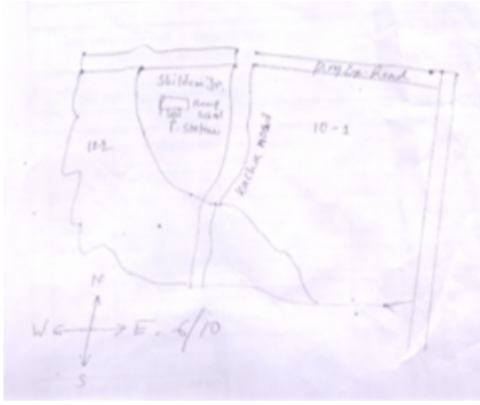

নির্বাচক নিবন্ধন আধিকারিকের স্বাক্ষর

Nazri Naksha

Google Map View

Polling Station Building Front View

Polling Station Front View

Cad View

Key MAP View

1 নাম : সুশান্ত দাস পিতার নাম: দুলাল দাস বাড়ির নং : এন0124 বয়স : 25 লিঙ্গ : পুরুষ	UGR2908358 ফটো উপলব্ধ	2 নাম : ভবানী গোস্বামী পিতার নাম: ধীরেন্দ্র নাথ গোস্বামী বাড়ির নং : n0234 বয়স : 44 লিঙ্গ : পুরুষ	GBM2404747 ফটো উপলব্ধ	3 নাম : বাতাসী চৌধুরী স্বামীর নাম: ছত্র চৌধুরী বাড়ির নং : এন0055 বয়স : 34 লিঙ্গ : মহিলা	UGR2986115 ফটো উপলব্ধ
4 নাম : দিলীপ চৌধুরী পিতার নাম: রাজকুমার চৌধুরী বাড়ির নং : n0061 বয়স : 31 লিঙ্গ : পুরুষ	UGR1681204 ফটো উপলব্ধ	5 নাম : কেউলীদেবী চৌধুরী স্বামীর নাম: রাঘোরাম চৌধুরী বাড়ির নং : n0054 বয়স : 59 লিঙ্গ : মহিলা	WB/01/006/021414 ফটো উপলব্ধ	6 নাম : রাজবিহারী চৌধুরী পিতার নাম: রামকৃশন চৌধুরী বাড়ির নং : n0060 বয়স : 63 লিঙ্গ : পুরুষ	WB/01/006/021009 ফটো উপলব্ধ
7 নাম : নকছেদ চৌধুরী পিতার নাম: রামকৃশন চৌধুরী বাড়ির নং : n0059 বয়স : 71 লিঙ্গ : পুরুষ	WB/01/006/021015 ফটো উপলব্ধ	8 নাম : লক্ষ্মী চৌধুরী স্বামীর নাম: মানিক চৌধুরী বাড়ির নং : এন0060 বয়স : 27 লিঙ্গ : মহিলা	UGR2420032 ফটো উপলব্ধ	9 নাম : বিশ্বজিৎ চৌধুরী পিতার নাম: সিয়ারাম চৌধুরী বাড়ির নং : n0055 বয়স : 35 লিঙ্গ : পুরুষ	UGR1474238 ফটো উপলব্ধ
10 নাম : সঙ্গিতা চৌধুরী স্বামীর নাম: মেওয়াল চৌধুরী বাড়ির নং : n0202 বয়স : 34 লিঙ্গ : মহিলা	UGR2122521 ফটো উপলব্ধ	11 নাম : মিশ্রী লাল চৌধুরী পিতার নাম: রমানাথ চৌধুরী বাড়ির নং : n0202 বয়স : 30 লিঙ্গ : পুরুষ	UGR2122562 ফটো উপলব্ধ	12 নাম : চিরঞ্জিত চৌধুরী মায়ের নাম: মিরি চৌধুরী বাড়ির নং : n0055 বয়স : 28 লিঙ্গ : পুরুষ	UGR2359669 ফটো উপলব্ধ
13 নাম : রাজকুমার চৌধুরী পিতার নাম: পতিরাম চৌধুরী বাড়ির নং : n0077 বয়স : 38 লিঙ্গ : পুরুষ	UGR2122224 ফটো উপলব্ধ	14 নাম : মেওয়া লাল চৌধুরী পিতার নাম: রামালাল চৌধুরী বাড়ির নং : n0202 বয়স : 45 লিঙ্গ : পুরুষ	KDC1635416 ফটো উপলব্ধ	15 নাম : ছোট্ট চৌধুরী মায়ের নাম: ময়না চৌধুরী বাড়ির নং : n0077 বয়স : 36 লিঙ্গ : পুরুষ	UGR1356450 ফটো উপলব্ধ
16 নাম : ময়না চৌধুরী স্বামীর নাম: পতিরাম চৌধুরী বাড়ির নং : n0077 বয়স : 71 লিঙ্গ : মহিলা	WB/01/006/021564 ফটো উপলব্ধ	17 নাম : মাধুরী চৌধুরী পিতার নাম: সিয়ারাম চৌধুরী বাড়ির নং : n0055 বয়স : 30 লিঙ্গ : মহিলা	UGR2122273 ফটো উপলব্ধ	18 নাম : রনজিৎ চৌধুরী পিতার নাম: রাজকুমার চৌধুরী বাড়ির নং : n0061 বয়স : 37 লিঙ্গ : পুরুষ	KDC2803823 ফটো উপলব্ধ
19 নাম : সুধারানী চৌধুরী স্বামীর নাম: রাজেশ চৌধুরী বাড়ির নং : n0061 বয়স : 30 লিঙ্গ : মহিলা	UGR2359511 ফটো উপলব্ধ	20 নাম : সন্ধ্যা চৌধুরী স্বামীর নাম: রাজকুমার চৌধুরী বাড়ির নং : n0061 বয়স : 59 লিঙ্গ : মহিলা	WB/01/006/021305 ফটো উপলব্ধ	21 নাম : মানিক চৌধুরী পিতার নাম: রাজবিহারী চৌধুরী বাড়ির নং : n0060 বয়স : 36 লিঙ্গ : পুরুষ	UGR1681295 ফটো উপলব্ধ
22 নাম : মিরি চৌধুরী স্বামীর নাম: সিয়রাম চৌধুরী বাড়ির নং : n0055 বয়স : 53 লিঙ্গ : মহিলা	WB/01/006/021566 ফটো উপলব্ধ	23 নাম : কান্তেশ্বরী চৌধুরী স্বামীর নাম: রমানাথ চৌধুরী বাড়ির নং : n0202 বয়স : 72 লিঙ্গ : মহিলা	WB/01/006/021615 ফটো উপলব্ধ	24 নাম : লক্ষ্মী চৌধুরী পিতার নাম: রাজবিহারী চৌধুরী বাড়ির নং : n0060 বয়স : 55 লিঙ্গ : পুরুষ	WB/01/006/021316 ফটো উপলব্ধ
25 নাম : হীরালাল চৌধুরী পিতার নাম: নকছেদ চৌধুরী বাড়ির নং : n0059 বয়স : 34 লিঙ্গ : পুরুষ	UGR1580174 ফটো উপলব্ধ	26 নাম : বিজয়লাল চৌধুরী পিতার নাম: রাজবিহারী চৌধুরী বাড়ির নং : n0060 বয়স : 34 লিঙ্গ : পুরুষ	UGR1681212 ফটো উপলব্ধ	27 নাম : পূর্ণিমা চৌধুরী স্বামীর নাম: দেব চরন চৌধুরী বাড়ির নং : n0077 বয়স : 36 লিঙ্গ : মহিলা	UGR2122158 ফটো উপলব্ধ
28 নাম : আশা চৌধুরী স্বামীর নাম: মিঠাই লাল চৌধুরী বাড়ির নং : n0058 বয়স : 32 লিঙ্গ : মহিলা	UGR2122307 ফটো উপলব্ধ	29 নাম : নুমান চৌধুরী পিতার নাম: হনুমান চৌধুরী বাড়ির নং : n0202 বয়স : 86 লিঙ্গ : পুরুষ	WB/01/006/021584 ফটো উপলব্ধ	30 নাম : চুনিয়া চৌধুরী পিতার নাম: ইন্দ্রদেব চৌধুরী বাড়ির নং : n0172 বয়স : 58 লিঙ্গ : পুরুষ	WB/01/006/021892 ফটো উপলব্ধ