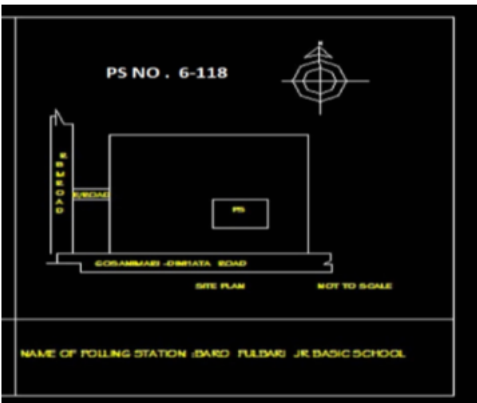

নির্বাচক নিবন্ধন আধিকারিকের স্বাক্ষর

Nazri Naksha

Google Map View

Polling Station Building Front View

Polling Station Front View

Cad View

Key MAP View

বিধানসভা নির্বাচনক্ষেত্রের নং, নাম : 6-সিতাই  
ভাগ নং, নাম : 1-ফুলবাড়ী (অংশ)