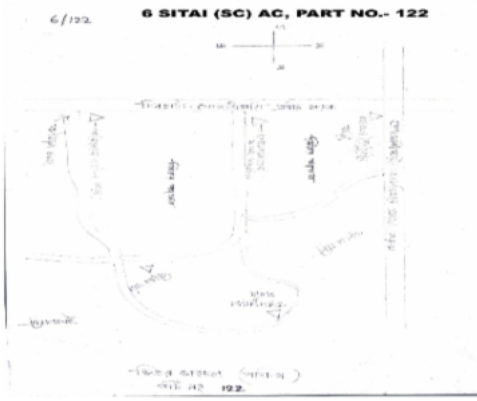

নির্বাচক নিবন্ধন আধিকারিকের স্বাক্ষর

Nazri Naksha

Google Map View

Polling Station Building Front View

Polling Station Front View

Cad View

Key MAP View

1 নাম : পী. বর্মন স্বামীর নাম: বিপুল বর্মন বাড়ির নং : এন00 বয়স : 36 লিঙ্গ : মহিলা	LSG0306043 ফটো উপলব্ধ	2 নাম : শিল্পী বর্মন পিতার নাম: শচীন বর্মন বাড়ির নং : এন000 বয়স : 30 লিঙ্গ : মহিলা	RNL2020501 ফটো উপলব্ধ	3 নাম : রঞ্জনা রায়(বর্মন) স্বামীর নাম: জগদীশ বর্মন বাড়ির নং : এন00 বয়স : 38 লিঙ্গ : মহিলা	UGR1504133 ফটো উপলব্ধ
4 নাম : ইতি সাহা পিতার নাম: রাজু সাহা বাড়ির নং : এন00 বয়স : 22 লিঙ্গ : মহিলা	UHI2822260 ফটো উপলব্ধ	5 নাম : পিয়ালী বড়ুয়া পিতার নাম: পূর্ণ চন্দ্র বড়ুয়া বাড়ির নং : এন00 বয়স : 32 লিঙ্গ : মহিলা	WII1690957 ফটো উপলব্ধ	6 নাম : রাজ পাণ্ডে পিতার নাম: রতন পাণ্ডে বাড়ির নং : না বয়স : 21 লিঙ্গ : পুরুষ	UGR3071321 ফটো উপলব্ধ
7 নাম : সুশীল চন্দ্র বর্মন পিতার নাম: সাধব চন্দ্র বর্মন বাড়ির নং : n0301 বয়স : 55 লিঙ্গ : পুরুষ	UGR2522423 ফটো উপলব্ধ	8 নাম : মৌসুমি (দেবনাথ) পন্ডিভ স্বামীর নাম: তাপস পন্ডিভ বাড়ির নং : n0317 বয়স : 34 লিঙ্গ : মহিলা	UGR1720861 ফটো উপলব্ধ	9 নাম : বিনোদ বর্মন পিতার নাম: বীরেন্দ্র নাথ বর্মন বাড়ির নং : n0270 বয়স : 39 লিঙ্গ : পুরুষ	KDC2581312 ফটো উপলব্ধ
10 নাম : জয়ন্তী (রায়) বর্মন স্বামীর নাম: বিনোদ বর্মন বাড়ির নং : n0270 বয়স : 43 লিঙ্গ : মহিলা	UGR1612241 ফটো উপলব্ধ	11 নাম : সুনিতি অধিকারী স্বামীর নাম: খোকা অধিকারী বাড়ির নং : n0156 বয়স : 66 লিঙ্গ : মহিলা	WB/01/006/249113 ফটো উপলব্ধ	12 নাম : জয়িতা অধিকারী মায়ের নাম: ফুলেশ্বরী অধিকারী বাড়ির নং : এন00 বয়স : 23 লিঙ্গ : মহিলা	UGR2998037 ফটো উপলব্ধ
13 নাম : মীসমীতা অধিকারী মায়ের নাম: ফুলেশ্বরী অধিকারী বাড়ির নং : এন00 বয়স : 22 লিঙ্গ : মহিলা	UGR2998045 ফটো উপলব্ধ	14 নাম : ফুলেশ্বরী অধিকারী স্বামীর নাম: রসিয়া অধিকারী বাড়ির নং : n0153 বয়স : 47 লিঙ্গ : মহিলা	KDC1894542 ফটো উপলব্ধ	15 নাম : উত্তর অঞ্জন কুমার হাঁসদা পিতার নাম: মু ত চন্দ্র শেখর হাঁসদা বাড়ির নং : ডাক্তার কোয়াটার বয়স : 55 লিঙ্গ : পুরুষ	JTK2958387 ফটো উপলব্ধ
16 নাম : অরিন্দম হাঁসদা পিতার নাম: ডঃ অঞ্জন কুমার হাঁসদা বাড়ির নং : বেমাহ কোয়াটার বয়স : 25 লিঙ্গ : পুরুষ	UGR2493534 ফটো উপলব্ধ	17 নাম : তারা হাঁসদা স্বামীর নাম: উত্তর অঞ্জন কুমার হাঁসদা বাড়ির নং : ডাক্তার কোয়াটার বয়স : 49 লিঙ্গ : মহিলা	JTK2956936 ফটো উপলব্ধ	18 নাম : দীপিকা চক্রবর্তী স্বামীর নাম: দ্বিজেন চক্রবর্তী বাড়ির নং : n0170 বয়স : 61 লিঙ্গ : মহিলা	WB/01/006/249445 ফটো উপলব্ধ
19 নাম : দ্বিজেন চক্রবর্তী পিতার নাম: গিরীধর চক্রবর্তী বাড়ির নং : n0170 বয়স : 73 লিঙ্গ : পুরুষ	WB/01/006/249381 ফটো উপলব্ধ	20 নাম : রাজকুমারী চৌধুরী স্বামীর নাম: শ্যাম নারায়ণ চৌধুরী বাড়ির নং : n0016 বয়স : 58 লিঙ্গ : মহিলা	WB/01/006/249188 ফটো উপলব্ধ	21 নাম : অনিতা চৌধুরী স্বামীর নাম: রামলাল চৌধুরী বাড়ির নং : n0160 বয়স : 50 লিঙ্গ : মহিলা	KDC2671857 ফটো উপলব্ধ
22 নাম : প্রসেনজিৎ চৌধুরী মায়ের নাম: অনিতা চৌধুরী বাড়ির নং : n0160 বয়স : 27 লিঙ্গ : পুরুষ	UGR2307106 ফটো উপলব্ধ	23 নাম : সঞ্জীব চৌধুরী পিতার নাম: শ্যাম নারায়ণ চৌধুরী বাড়ির নং : n0160 বয়স : 39 লিঙ্গ : পুরুষ	KDC2671832 ফটো উপলব্ধ	24 নাম : প্রফুল্ল রায় পিতার নাম: মহিম রায় বাড়ির নং : ২৪৯ বয়স : 56 লিঙ্গ : পুরুষ	UGR2522431 ফটো উপলব্ধ
25 নাম : নিতু চৌধুরী পিতার নাম: হরি নারায়ণ চৌধুরী বাড়ির নং : এন0160 বয়স : 34 লিঙ্গ : মহিলা	UGR2447118 ফটো উপলব্ধ	26 নাম : প্রিয়াংকা চৌধুরী পিতার নাম: রামলাল চৌধুরী বাড়ির নং : এন0160 বয়স : 25 লিঙ্গ : মহিলা	UGR2446888 ফটো উপলব্ধ	27 নাম : বর্ষা চৌধুরী পিতার নাম: হরিনারায়ণ চৌধুরী বাড়ির নং : n0160 বয়স : 29 লিঙ্গ : মহিলা	UGR2035343 ফটো উপলব্ধ
28 নাম : রানু চৌধুরী পিতার নাম: হরিনারায়ণ চৌধুরী বাড়ির নং : এন0160 বয়স : 35 লিঙ্গ : মহিলা	UGR1393651 ফটো উপলব্ধ	29 নাম : পঞ্চম চৌধুরী পিতার নাম: শ্যাম নারায়ণ চৌধুরী বাড়ির নং : n0160 বয়স : 40 লিঙ্গ : পুরুষ	KDC2373413 ফটো উপলব্ধ	30 নাম : শ্যামনারায়ণ চৌধুরী পিতার নাম: রাজনারায়ণ চৌধুরী বাড়ির নং : n0160 বয়স : 62 লিঙ্গ : পুরুষ	WB/01/006/249573 ফটো উপলব্ধ