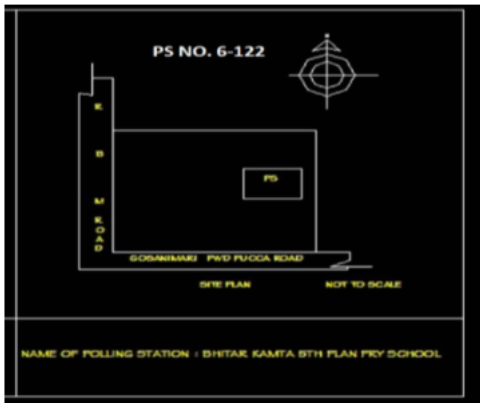

নির্বাচক নিবন্ধন আধিকারিকের স্বাক্ষর

Nazri Naksha

Google Map View

Polling Station Building Front View

Polling Station Front View

Cad View

Key MAP View

1 নাম : পী. বর্মন স্বামীর নাম: বিপুল বর্মন বাড়ির নং : এন00 বয়স : 36 লিঙ্গ : মহিলা	LSG0306043 ফটো উপলব্ধ	2 নাম : শিল্পী বর্মন পিতার নাম: শচীন বর্মন বাড়ির নং : এন000 বয়স : 30 লিঙ্গ : মহিলা	RNL2020501 ফটো উপলব্ধ	3 নাম : রঞ্জনা রায়(বর্মন) স্বামীর নাম: জগদীশ বর্মন বাড়ির নং : এন00 বয়স : 38 লিঙ্গ : মহিলা	UGR1504133 ফটো উপলব্ধ
4 নাম : ইতি সাহা পিতার নাম: রাজু সাহা বাড়ির নং : এন00 বয়স : 22 লিঙ্গ : মহিলা	UHI2822260 ফটো উপলব্ধ	5 নাম : পিয়ালী বড়ুয়া পিতার নাম: পূর্ণ চন্দ্র বড়ুয়া বাড়ির নং : এন00 বয়স : 32 লিঙ্গ : মহিলা	WII1690957 ফটো উপলব্ধ	6 নাম : রাজ পাণ্ডে পিতার নাম: রতন পাণ্ডে বাড়ির নং : না বয়স : 21 লিঙ্গ : পুরুষ	UGR3071321 ফটো উপলব্ধ
7 নাম : সুশীল চন্দ্র বর্মন পিতার নাম: সাধব চন্দ্র বর্মন বাড়ির নং : n0301 বয়স : 55 লিঙ্গ : পুরুষ	UGR2522423 ফটো উপলব্ধ	8 নাম : মৌসুমি (দেবনাথ) পন্ডিভ স্বামীর নাম: তাপস পন্ডিভ বাড়ির নং : n0317 বয়স : 34 লিঙ্গ : মহিলা	UGR1720861 ফটো উপলব্ধ	9 নাম : বিনোদ বর্মন পিতার নাম: বীরেন্দ্র নাথ বর্মন বাড়ির নং : n0270 বয়স : 39 লিঙ্গ : পুরুষ	KDC2581312 ফটো উপলব্ধ
10 নাম : জয়ন্তী (রায়) বর্মন স্বামীর নাম: বিনোদ বর্মন বাড়ির নং : n0270 বয়স : 43 লিঙ্গ : মহিলা	UGR1612241 ফটো উপলব্ধ	11 নাম : সুনিতি অধিকারী স্বামীর নাম: খোকা অধিকারী বাড়ির নং : n0156 বয়স : 66 লিঙ্গ : মহিলা	WB/01/006/249113 ফটো উপলব্ধ	12 নাম : জয়িতা অধিকারী মায়ের নাম: ফুলেশ্বরী অধিকারী বাড়ির নং : এন00 বয়স : 23 লিঙ্গ : মহিলা	UGR2998037 ফটো উপলব্ধ
13 নাম : মীসমীতা অধিকারী মায়ের নাম: ফুলেশ্বরী অধিকারী বাড়ির নং : এন00 বয়স : 22 লিঙ্গ : মহিলা	UGR2998045 ফটো উপলব্ধ	14 নাম : ফুলেশ্বরী অধিকারী স্বামীর নাম: রসিয়া অধিকারী বাড়ির নং : n0153 বয়স : 47 লিঙ্গ : মহিলা	KDC1894542 ফটো উপলব্ধ	15 নাম : উত্তর অঞ্জন কুমার হাঁসদা পিতার নাম: মু ত চন্দ্র শেখর হাঁসদা বাড়ির নং : ডাক্তার কোয়াটার বয়স : 55 লিঙ্গ : পুরুষ	JTK2958387 ফটো উপলব্ধ
16 নাম : অরিন্দম হাঁসদা পিতার নাম: ডঃ অঞ্জন কুমার হাঁসদা বাড়ির নং : বেমাহ কোয়াটার বয়স : 25 লিঙ্গ : পুরুষ	UGR2493534 ফটো উপলব্ধ	17 নাম : তারা হাঁসদা স্বামীর নাম: উত্তর অঞ্জন কুমার হাঁসদা বাড়ির নং : ডাক্তার কোয়াটার বয়স : 49 লিঙ্গ : মহিলা	JTK2956936 ফটো উপলব্ধ	18 নাম : দীপিকা চক্রবর্তী স্বামীর নাম: দ্বিজেন চক্রবর্তী বাড়ির নং : n0170 বয়স : 61 লিঙ্গ : মহিলা	WB/01/006/249445 ফটো উপলব্ধ
19 নাম : দ্বিজেন চক্রবর্তী পিতার নাম: গিরীধর চক্রবর্তী বাড়ির নং : n0170 বয়স : 73 লিঙ্গ : পুরুষ	WB/01/006/249381 ফটো উপলব্ধ	20 নাম : রাজকুমারী চৌধুরী স্বামীর নাম: শ্যাম নারায়ণ চৌধুরী বাড়ির নং : n0016 বয়স : 58 লিঙ্গ : মহিলা	WB/01/006/249188 ফটো উপলব্ধ	21 নাম : অনিতা চৌধুরী স্বামীর নাম: রামলাল চৌধুরী বাড়ির নং : n0160 বয়স : 50 লিঙ্গ : মহিলা	KDC2671857 ফটো উপলব্ধ
22 নাম : প্রসেনজিৎ চৌধুরী মায়ের নাম: অনিতা চৌধুরী বাড়ির নং : n0160 বয়স : 27 লিঙ্গ : পুরুষ	UGR2307106 ফটো উপলব্ধ	23 নাম : সঞ্জীব চৌধুরী পিতার নাম: শ্যাম নারায়ণ চৌধুরী বাড়ির নং : n0160 বয়স : 39 লিঙ্গ : পুরুষ	KDC2671832 ফটো উপলব্ধ	24 নাম : প্রফুল্ল রায় পিতার নাম: মহিম রায় বাড়ির নং : ২৪৯ বয়স : 56 লিঙ্গ : পুরুষ	UGR2522431 ফটো উপলব্ধ
25 নাম : নিতু চৌধুরী পিতার নাম: হরি নারায়ণ চৌধুরী বাড়ির নং : এন0160 বয়স : 34 লিঙ্গ : মহিলা	UGR2447118 ফটো উপলব্ধ	26 নাম : প্রিয়াংকা চৌধুরী পিতার নাম: রামলাল চৌধুরী বাড়ির নং : এন0160 বয়স : 25 লিঙ্গ : মহিলা	UGR2446888 ফটো উপলব্ধ	27 নাম : বর্ষা চৌধুরী পিতার নাম: হরিনারায়ণ চৌধুরী বাড়ির নং : n0160 বয়স : 29 লিঙ্গ : মহিলা	UGR2035343 ফটো উপলব্ধ
28 নাম : রানু চৌধুরী পিতার নাম: হরিনারায়ণ চৌধুরী বাড়ির নং : এন0160 বয়স : 35 লিঙ্গ : মহিলা	UGR1393651 ফটো উপলব্ধ	29 নাম : পঞ্চম চৌধুরী পিতার নাম: শ্যাম নারায়ণ চৌধুরী বাড়ির নং : n0160 বয়স : 40 লিঙ্গ : পুরুষ	KDC2373413 ফটো উপলব্ধ	30 নাম : শ্যামনারায়ণ চৌধুরী পিতার নাম: রাজনারায়ণ চৌধুরী বাড়ির নং : n0160 বয়স : 62 লিঙ্গ : পুরুষ	WB/01/006/249573 ফটো উপলব্ধ