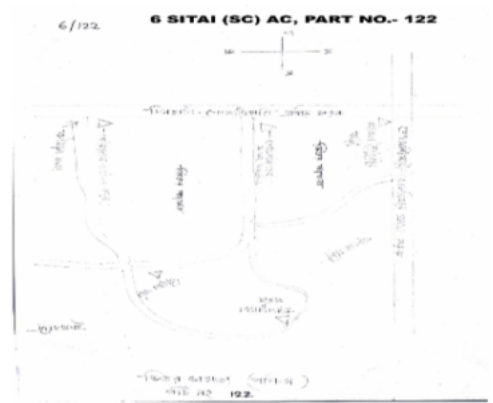

নির্বাচক নিবন্ধন আধিকারিকের স্বাক্ষর

Nazri Naksha

Google Map View

Polling Station Building Front View

Polling Station Front View

Cad View

Key MAP View

1 নাম : পী. বর্মন স্বামীর নাম: বিপুল বর্মন বাড়ির নং : এন00 বয়স : 36 লিঙ্গ : মহিলা	LSG0306043 ফটো উপলব্ধ	2 নাম : শিল্পী বর্মন পিতার নাম: শচীন বর্মন বাড়ির নং : এন000 বয়স : 30 লিঙ্গ : মহিলা	RNL2020501 ফটো উপলব্ধ	3 নাম : রঞ্জনা রায়(বর্মন) স্বামীর নাম: জগদীশ বর্মন বাড়ির নং : এন00 বয়স : 38 লিঙ্গ : মহিলা	UGR1504133 ফটো উপলব্ধ
4 নাম : ইতি সাহা পিতার নাম: রাজু সাহা বাড়ির নং : এন00 বয়স : 22 লিঙ্গ : মহিলা	UHI2822260 ফটো উপলব্ধ	5 নাম : পিয়ালী বড়ুয়া পিতার নাম: পূর্ণ চন্দ্র বড়ুয়া বাড়ির নং : এন00 বয়স : 32 লিঙ্গ : মহিলা	WII1690957 ফটো উপলব্ধ	6 নাম : রাজ পাণ্ডে পিতার নাম: রতন পাণ্ডে বাড়ির নং : না বয়স : 21 লিঙ্গ : পুরুষ	UGR3071321 ফটো উপলব্ধ
7 নাম : সুশীল চন্দ্র বর্মন পিতার নাম: সাধব চন্দ্র বর্মন বাড়ির নং : n0301 বয়স : 55 লিঙ্গ : পুরুষ	UGR2522423 ফটো উপলব্ধ	8 নাম : মৌসুমি (দেবনাথ) পন্ডিভ স্বামীর নাম: তাপস পন্ডিভ বাড়ির নং : n0317 বয়স : 34 লিঙ্গ : মহিলা	UGR1720861 ফটো উপলব্ধ	9 নাম : বিনোদ বর্মন পিতার নাম: বীরেন্দ্র নাথ বর্মন বাড়ির নং : n0270 বয়স : 39 লিঙ্গ : পুরুষ	KDC2581312 ফটো উপলব্ধ
10 নাম : জয়ন্তী (রায়) বর্মন স্বামীর নাম: বিনোদ বর্মন বাড়ির নং : n0270 বয়স : 43 লিঙ্গ : মহিলা	UGR1612241 ফটো উপলব্ধ	11 নাম : সুনিতি অধিকারী স্বামীর নাম: খোকা অধিকারী বাড়ির নং : n0156 বয়স : 66 লিঙ্গ : মহিলা	WB/01/006/249113 ফটো উপলব্ধ	12 নাম : জয়িতা অধিকারী মায়ের নাম: ফুলেশ্বরী অধিকারী বাড়ির নং : এন00 বয়স : 23 লিঙ্গ : মহিলা	UGR2998037 ফটো উপলব্ধ
13 নাম : মীসমীতা অধিকারী মায়ের নাম: ফুলেশ্বরী অধিকারী বাড়ির নং : এন00 বয়স : 22 লিঙ্গ : মহিলা	UGR2998045 ফটো উপলব্ধ	14 নাম : ফুলেশ্বরী অধিকারী স্বামীর নাম: রসিয়া অধিকারী বাড়ির নং : n0153 বয়স : 47 লিঙ্গ : মহিলা	KDC1894542 ফটো উপলব্ধ	15 নাম : উত্তর অঞ্জন কুমার হাঁসদা পিতার নাম: মু ত চন্দ্র শেখর হাঁসদা বাড়ির নং : ডাক্তার কোয়াটার বয়স : 55 লিঙ্গ : পুরুষ	JTK2958387 ফটো উপলব্ধ
16 নাম : অরিন্দম হাঁসদা পিতার নাম: ডঃ অঞ্জন কুমার হাঁসদা বাড়ির নং : বেমাহ কোয়াটার বয়স : 25 লিঙ্গ : পুরুষ	UGR2493534 ফটো উপলব্ধ	17 নাম : তারা হাঁসদা স্বামীর নাম: উত্তর অঞ্জন কুমার হাঁসদা বাড়ির নং : ডাক্তার কোয়াটার বয়স : 49 লিঙ্গ : মহিলা	JTK2956936 ফটো উপলব্ধ	18 নাম : দীপিকা চক্রবর্তী স্বামীর নাম: দ্বিজেন চক্রবর্তী বাড়ির নং : n0170 বয়স : 61 লিঙ্গ : মহিলা	WB/01/006/249445 ফটো উপলব্ধ
19 নাম : দ্বিজেন চক্রবর্তী পিতার নাম: গিরীধর চক্রবর্তী বাড়ির নং : n0170 বয়স : 73 লিঙ্গ : পুরুষ	WB/01/006/249381 ফটো উপলব্ধ	20 নাম : রাজকুমারী চৌধুরী স্বামীর নাম: শ্যাম নারায়ণ চৌধুরী বাড়ির নং : n0016 বয়স : 58 লিঙ্গ : মহিলা	WB/01/006/249188 ফটো উপলব্ধ	21 নাম : অনিতা চৌধুরী স্বামীর নাম: রামলাল চৌধুরী বাড়ির নং : n0160 বয়স : 50 লিঙ্গ : মহিলা	KDC2671857 ফটো উপলব্ধ
22 নাম : প্রসেনজিৎ চৌধুরী মায়ের নাম: অনিতা চৌধুরী বাড়ির নং : n0160 বয়স : 27 লিঙ্গ : পুরুষ	UGR2307106 ফটো উপলব্ধ	23 নাম : সঞ্জীব চৌধুরী পিতার নাম: শ্যাম নারায়ণ চৌধুরী বাড়ির নং : n0160 বয়স : 39 লিঙ্গ : পুরুষ	KDC2671832 ফটো উপলব্ধ	24 নাম : প্রফুল্ল রায় পিতার নাম: মহিম রায় বাড়ির নং : ২৪৯ বয়স : 56 লিঙ্গ : পুরুষ	UGR2522431 ফটো উপলব্ধ
25 নাম : নিতু চৌধুরী পিতার নাম: হরি নারায়ণ চৌধুরী বাড়ির নং : এন0160 বয়স : 34 লিঙ্গ : মহিলা	UGR2447118 ফটো উপলব্ধ	26 নাম : প্রিয়াংকা চৌধুরী পিতার নাম: রামলাল চৌধুরী বাড়ির নং : এন0160 বয়স : 25 লিঙ্গ : মহিলা	UGR2446888 ফটো উপলব্ধ	27 নাম : বর্ষা চৌধুরী পিতার নাম: হরিনারায়ণ চৌধুরী বাড়ির নং : n0160 বয়স : 29 লিঙ্গ : মহিলা	UGR2035343 ফটো উপলব্ধ
28 নাম : রানু চৌধুরী পিতার নাম: হরিনারায়ণ চৌধুরী বাড়ির নং : এন0160 বয়স : 35 লিঙ্গ : মহিলা	UGR1393651 ফটো উপলব্ধ	29 নাম : পঞ্চম চৌধুরী পিতার নাম: শ্যাম নারায়ণ চৌধুরী বাড়ির নং : n0160 বয়স : 40 লিঙ্গ : পুরুষ	KDC2373413 ফটো উপলব্ধ	30 নাম : শ্যামনারায়ণ চৌধুরী পিতার নাম: রাজনারায়ণ চৌধুরী বাড়ির নং : n0160 বয়স : 62 লিঙ্গ : পুরুষ	WB/01/006/249573 ফটো উপলব্ধ