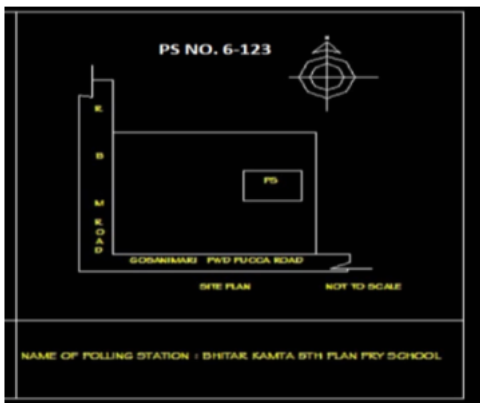

নির্বাচক নিবন্ধন আধিকারিকের স্বাক্ষর

Nazri Naksha

Google Map View

Polling Station Building Front View

Polling Station Front View

Cad View

Key MAP View

1 নাম : সিবেন সরকার পিতার নাম: রসিক সরকার বাড়ির নং : 79 বয়স : 62 লিঙ্গ : পুরুষ	HQL0312892 ফটো উপলব্ধ	2 নাম : সংগীতা সরকার পিতার নাম: সিবেন সরকার বাড়ির নং : ভিতরকামতা বয়স : 27 লিঙ্গ : মহিলা	UGR3055746 ফটো উপলব্ধ	3 নাম : সঞ্জয় সরকার পিতার নাম: সিবেন সরকার বাড়ির নং : 79 বয়স : 32 লিঙ্গ : পুরুষ	HQL0264812 ফটো উপলব্ধ
4 নাম : মঞ্জু সরকার স্বামীর নাম: সিবেন সরকার বাড়ির নং : 79 বয়স : 55 লিঙ্গ : মহিলা	HQL0295816 ফটো উপলব্ধ	5 নাম : বেবী (কাষী) রায় সরকার স্বামীর নাম: ক্ষিতীশ চন্দ্র রায় সরকার বাড়ির নং : n0139 বয়স : 42 লিঙ্গ : মহিলা	KDC2671816 ফটো উপলব্ধ	6 নাম : অজন্তা (বর্মন) রায় স্বামীর নাম: উত্তম কুমার রায় বাড়ির নং : n0315 বয়স : 39 লিঙ্গ : মহিলা	KDC2837631 ফটো উপলব্ধ
7 নাম : জ্যোৎস্না (রায়) বর্মন স্বামীর নাম: সাধারাম বর্মন বাড়ির নং : n0138 বয়স : 45 লিঙ্গ : মহিলা	UGR2174589 ফটো উপলব্ধ	8 নাম : মাধবী সরকার বিশ্বাস স্বামীর নাম: বিমল বিশ্বাস বাড়ির নং : ভিতরকামতা বয়স : 36 লিঙ্গ : মহিলা	KDC2837961 ফটো উপলব্ধ	9 নাম : শ্যামল করাতী পিতার নাম: বাদল করাতী বাড়ির নং : n0322 বয়স : 47 লিঙ্গ : পুরুষ	KDC2400778 ফটো উপলব্ধ
10 নাম : স্বপ্না করাতী স্বামীর নাম: শ্যামল করাতী বাড়ির নং : n0321 বয়স : 46 লিঙ্গ : মহিলা	KDC2274991 ফটো উপলব্ধ	11 নাম : বিশাল চক্রবর্তী পিতার নাম: খোকন চক্রবর্তী বাড়ির নং : এন0139 বয়স : 22 লিঙ্গ : পুরুষ	UGR2924082 ফটো উপলব্ধ	12 নাম : শিল্পী (গোস্বামী) চক্রবর্তী স্বামীর নাম: খোকন চক্রবর্তী বাড়ির নং : n0037 বয়স : 38 লিঙ্গ : মহিলা	KDC2581437 ফটো উপলব্ধ
13 নাম : খোকন চক্রবর্তী পিতার নাম: হরেন্দ্রমোহন চক্রবর্তী বাড়ির নং : n0037 বয়স : 51 লিঙ্গ : পুরুষ	KDC2373389 ফটো উপলব্ধ	14 নাম : রাকেশ চক্রবর্তী পিতার নাম: সনাতন চক্রবর্তী বাড়ির নং : এন0037 বয়স : 24 লিঙ্গ : পুরুষ	UGR2924140 ফটো উপলব্ধ	15 নাম : সিন্ধু রায় (দাস) স্বামীর নাম: নির্মল কুমার রায় বাড়ির নং : n0037 বয়স : 33 লিঙ্গ : মহিলা	UGR2174548 ফটো উপলব্ধ
16 নাম : সনাতন চক্রবর্তী পিতার নাম: হরেন্দ্রমোহন চক্রবর্তী বাড়ির নং : n0037 বয়স : 59 লিঙ্গ : পুরুষ	WB/01/006/249369 ফটো উপলব্ধ	17 নাম : মুক্তা চক্রবর্তী স্বামীর নাম: সনাতন চক্রবর্তী বাড়ির নং : n0037 বয়স : 51 লিঙ্গ : মহিলা	WB/01/006/249370 ফটো উপলব্ধ	18 নাম : অতুল চন্দ্র দাস পিতার নাম: অক্ষয় দাস বাড়ির নং : n0074 বয়স : 52 লিঙ্গ : পুরুষ	KDC1895192 ফটো উপলব্ধ
19 নাম : সাধনাবালা দাস স্বামীর নাম: দ্বিজেন্দ্র দাস বাড়ির নং : n0074 বয়স : 53 লিঙ্গ : মহিলা	WB/01/006/249252 ফটো উপলব্ধ	20 নাম : শ্যামলী দাস স্বামীর নাম: অতুল চন্দ্র দাস বাড়ির নং : n0074 বয়স : 41 লিঙ্গ : মহিলা	UGR1721448 ফটো উপলব্ধ	21 নাম : দীপক দাস পিতার নাম: দ্বিজেন্দ্র নাথ দাস বাড়ির নং : n0074 বয়স : 36 লিঙ্গ : পুরুষ	UGR1393396 ফটো উপলব্ধ
22 নাম : দ্বিজেন্দ্রনাথ দাস পিতার নাম: অক্ষয় দাস বাড়ির নং : n0074 বয়স : 59 লিঙ্গ : পুরুষ	WB/01/006/249133 ফটো উপলব্ধ	23 নাম : সুকিলা ধর (বর্মন) স্বামীর নাম: সঞ্জয় ধর বাড়ির নং : n0051 বয়স : 34 লিঙ্গ : মহিলা	UGR1504182 ফটো উপলব্ধ	24 নাম : কল্পনা ধর স্বামীর নাম: সন্তোষ ধর বাড়ির নং : n0051 বয়স : 71 লিঙ্গ : মহিলা	WB/01/006/249233 ফটো উপলব্ধ
25 নাম : সঞ্জয় ধর পিতার নাম: সন্তোষ ধর বাড়ির নং : n0051 বয়স : 42 লিঙ্গ : পুরুষ	KDC2373462 ফটো উপলব্ধ	26 নাম : শুভজিৎ ধর পিতার নাম: সঞ্জয় ধর বাড়ির নং : এন022 বয়স : 20 লিঙ্গ : পুরুষ	UGR3018231 ফটো উপলব্ধ	27 নাম : গোপাল পাল পিতার নাম: দুলাল পাল বাড়ির নং : n0185 বয়স : 34 লিঙ্গ : পুরুষ	UGR1611870 ফটো উপলব্ধ
28 নাম : অঞ্জলি পাল স্বামীর নাম: গোপাল পাল বাড়ির নং : n0185 বয়স : 27 লিঙ্গ : মহিলা	UGR2358620 ফটো উপলব্ধ	29 নাম : বর্না পাল স্বামীর নাম: চন্দন পাল বাড়ির নং : n0186 বয়স : 47 লিঙ্গ : মহিলা	KDC1894591 ফটো উপলব্ধ	30 নাম : চন্দন পাল পিতার নাম: নগেন পাল বাড়ির নং : n0186 বয়স : 49 লিঙ্গ : পুরুষ	WB/01/006/249405 ফটো উপলব্ধ