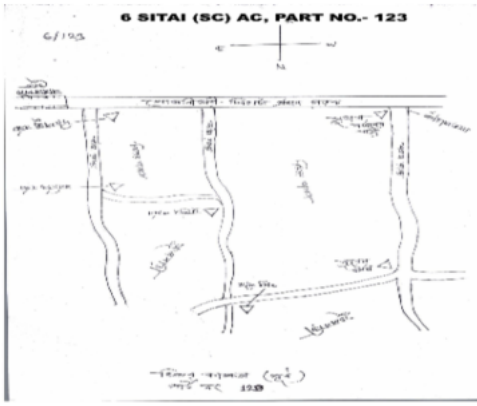

নির্বাচক নিবন্ধন আধিকারিকের স্বাক্ষর

Nazri Naksha

Google Map View

Polling Station Building Front View

Polling Station Front View

Cad View

Key MAP View

1 নাম : সিবেন সরকার পিতার নাম: রসিক সরকার বাড়ির নং : 79 বয়স : 62 লিঙ্গ : পুরুষ	HQL0312892 ফটো উপলব্ধ	2 নাম : সংগীতা সরকার পিতার নাম: সিবেন সরকার বাড়ির নং : ভিতরকামতা বয়স : 27 লিঙ্গ : মহিলা	UGR3055746 ফটো উপলব্ধ	3 নাম : সঞ্জয় সরকার পিতার নাম: সিবেন সরকার বাড়ির নং : 79 বয়স : 32 লিঙ্গ : পুরুষ	HQL0264812 ফটো উপলব্ধ
4 নাম : মঞ্জু সরকার স্বামীর নাম: সিবেন সরকার বাড়ির নং : 79 বয়স : 55 লিঙ্গ : মহিলা	HQL0295816 ফটো উপলব্ধ	5 নাম : বেবী (কাষী) রায় সরকার স্বামীর নাম: ক্ষিতীশ চন্দ্র রায় সরকার বাড়ির নং : n0139 বয়স : 42 লিঙ্গ : মহিলা	KDC2671816 ফটো উপলব্ধ	6 নাম : অজন্তা (বর্মন) রায় স্বামীর নাম: উত্তম কুমার রায় বাড়ির নং : n0315 বয়স : 39 লিঙ্গ : মহিলা	KDC2837631 ফটো উপলব্ধ
7 নাম : জ্যোৎস্না (রায়) বর্মন স্বামীর নাম: সাধারাম বর্মন বাড়ির নং : n0138 বয়স : 45 লিঙ্গ : মহিলা	UGR2174589 ফটো উপলব্ধ	8 নাম : মাধবী সরকার বিশ্বাস স্বামীর নাম: বিমল বিশ্বাস বাড়ির নং : ভিতরকামতা বয়স : 36 লিঙ্গ : মহিলা	KDC2837961 ফটো উপলব্ধ	9 নাম : শ্যামল করাতী পিতার নাম: বাদল করাতী বাড়ির নং : n0322 বয়স : 47 লিঙ্গ : পুরুষ	KDC2400778 ফটো উপলব্ধ
10 নাম : স্বপ্না করাতী স্বামীর নাম: শ্যামল করাতী বাড়ির নং : n0321 বয়স : 46 লিঙ্গ : মহিলা	KDC2274991 ফটো উপলব্ধ	11 নাম : বিশাল চক্রবর্তী পিতার নাম: খোকন চক্রবর্তী বাড়ির নং : এন0139 বয়স : 22 লিঙ্গ : পুরুষ	UGR2924082 ফটো উপলব্ধ	12 নাম : শিল্পী (গোস্বামী) চক্রবর্তী স্বামীর নাম: খোকন চক্রবর্তী বাড়ির নং : n0037 বয়স : 38 লিঙ্গ : মহিলা	KDC2581437 ফটো উপলব্ধ
13 নাম : খোকন চক্রবর্তী পিতার নাম: হরেন্দ্রমোহন চক্রবর্তী বাড়ির নং : n0037 বয়স : 51 লিঙ্গ : পুরুষ	KDC2373389 ফটো উপলব্ধ	14 নাম : রাকেশ চক্রবর্তী পিতার নাম: সনাতন চক্রবর্তী বাড়ির নং : এন0037 বয়স : 24 লিঙ্গ : পুরুষ	UGR2924140 ফটো উপলব্ধ	15 নাম : সিন্ধু রায় (দাস) স্বামীর নাম: নির্মল কুমার রায় বাড়ির নং : n0037 বয়স : 33 লিঙ্গ : মহিলা	UGR2174548 ফটো উপলব্ধ
16 নাম : সনাতন চক্রবর্তী পিতার নাম: হরেন্দ্রমোহন চক্রবর্তী বাড়ির নং : n0037 বয়স : 59 লিঙ্গ : পুরুষ	WB/01/006/249369 ফটো উপলব্ধ	17 নাম : মুক্তা চক্রবর্তী স্বামীর নাম: সনাতন চক্রবর্তী বাড়ির নং : n0037 বয়স : 51 লিঙ্গ : মহিলা	WB/01/006/249370 ফটো উপলব্ধ	18 নাম : অতুল চন্দ্র দাস পিতার নাম: অক্ষয় দাস বাড়ির নং : n0074 বয়স : 52 লিঙ্গ : পুরুষ	KDC1895192 ফটো উপলব্ধ
19 নাম : সাধনাবালা দাস স্বামীর নাম: দ্বিজেন্দ্র দাস বাড়ির নং : n0074 বয়স : 53 লিঙ্গ : মহিলা	WB/01/006/249252 ফটো উপলব্ধ	20 নাম : শ্যামলী দাস স্বামীর নাম: অতুল চন্দ্র দাস বাড়ির নং : n0074 বয়স : 41 লিঙ্গ : মহিলা	UGR1721448 ফটো উপলব্ধ	21 নাম : দীপক দাস পিতার নাম: দ্বিজেন্দ্র নাথ দাস বাড়ির নং : n0074 বয়স : 36 লিঙ্গ : পুরুষ	UGR1393396 ফটো উপলব্ধ
22 নাম : দ্বিজেন্দ্রনাথ দাস পিতার নাম: অক্ষয় দাস বাড়ির নং : n0074 বয়স : 59 লিঙ্গ : পুরুষ	WB/01/006/249133 ফটো উপলব্ধ	23 নাম : সুকিলা ধর (বর্মন) স্বামীর নাম: সঞ্জয় ধর বাড়ির নং : n0051 বয়স : 34 লিঙ্গ : মহিলা	UGR1504182 ফটো উপলব্ধ	24 নাম : কল্পনা ধর স্বামীর নাম: সন্তোষ ধর বাড়ির নং : n0051 বয়স : 71 লিঙ্গ : মহিলা	WB/01/006/249233 ফটো উপলব্ধ
25 নাম : সঞ্জয় ধর পিতার নাম: সন্তোষ ধর বাড়ির নং : n0051 বয়স : 42 লিঙ্গ : পুরুষ	KDC2373462 ফটো উপলব্ধ	26 নাম : শুভজিৎ ধর পিতার নাম: সঞ্জয় ধর বাড়ির নং : এন022 বয়স : 20 লিঙ্গ : পুরুষ	UGR3018231 ফটো উপলব্ধ	27 নাম : গোপাল পাল পিতার নাম: দুলাল পাল বাড়ির নং : n0185 বয়স : 34 লিঙ্গ : পুরুষ	UGR1611870 ফটো উপলব্ধ
28 নাম : অঞ্জলি পাল স্বামীর নাম: গোপাল পাল বাড়ির নং : n0185 বয়স : 27 লিঙ্গ : মহিলা	UGR2358620 ফটো উপলব্ধ	29 নাম : বর্না পাল স্বামীর নাম: চন্দন পাল বাড়ির নং : n0186 বয়স : 47 লিঙ্গ : মহিলা	KDC1894591 ফটো উপলব্ধ	30 নাম : চন্দন পাল পিতার নাম: নগেন পাল বাড়ির নং : n0186 বয়স : 49 লিঙ্গ : পুরুষ	WB/01/006/249405 ফটো উপলব্ধ