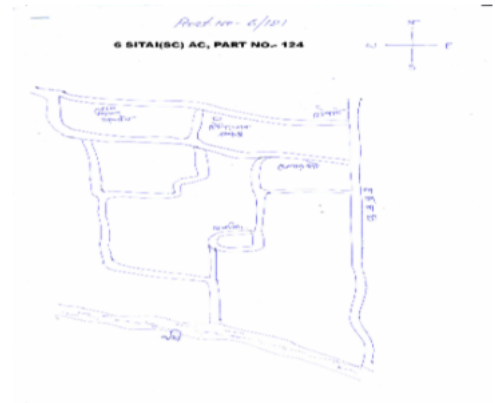

নির্বাচক নিবন্ধন আধিকারিকের স্বাক্ষর

Nazri Naksha

Google Map View

Polling Station Building Front View

Polling Station Front View

Cad View

Key MAP View

বিধানসভা নির্বাচনক্ষেত্রের নং, নাম : 6-সিতাই
ভাগ নং, নাম : 1-ভিতর কামতা (পশ্চিম)