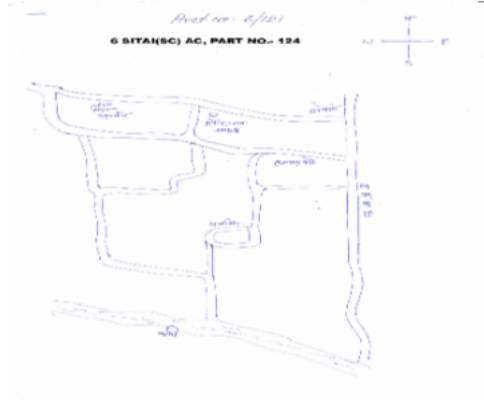

নির্বাচক নিবন্ধন আধিকারিকের স্বাক্ষর

Nazri Naksha

Google Map View

Polling Station Building Front View

Polling Station Front View

Cad View

Key MAP View

বিধানসভা নির্বাচনক্ষেত্রের নং, নাম : 6-সিতাই
ভাগ নং, নাম : 1-ভিতর কামতা (পশ্চিম)