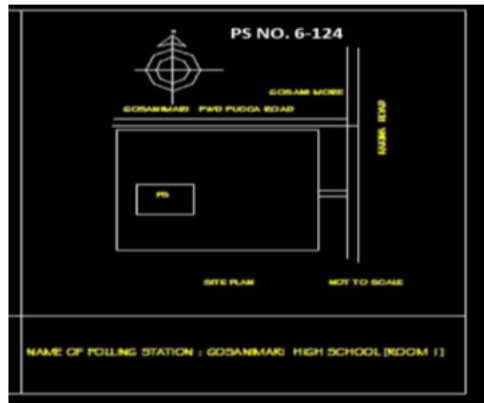

নির্বাচক নিবন্ধন আধিকারিকের স্বাক্ষর

Nazri Naksha

Google Map View

Polling Station Building Front View

Polling Station Front View

Cad View

Key MAP View

বিধানসভা নির্বাচনক্ষেত্রের নং, নাম : 6-সিতাই
ভাগ নং, নাম : 1-ভিতর কামতা (পশ্চিম)