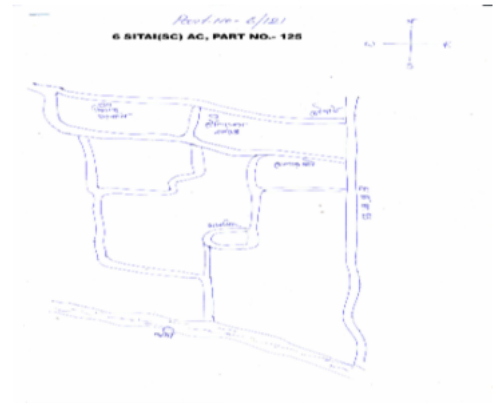

নির্বাচক নিবন্ধন আধিকারিকের স্বাক্ষর

Nazri Naksha

Google Map View

Polling Station Building Front View

Polling Station Front View

Cad View

Key MAP View

1 নাম : নূরজমল হক. পিতার নাম: হরসাধু মিঞা বাড়ির নং : n0186 বয়স : 43 লিঙ্গ : পুরুষ	KDC2103562 ফটো উপলব্ধ	2 নাম : জ্যোৎস্না বিবি স্বামীর নাম: বাহের আলি বাড়ির নং : n0186 বয়স : 59 লিঙ্গ : মহিলা	KDC2103323 ফটো উপলব্ধ	3 নাম : লাইলী বিবি (খাতুন) স্বামীর নাম: মোজাফফর রহমান বাড়ির নং : n0037 বয়স : 33 লিঙ্গ : মহিলা	UGR1723147 ফটো উপলব্ধ
4 নাম : লাভলী (খাতুন) বিবি স্বামীর নাম: ছাবেদ আলী বাড়ির নং : n0155 বয়স : 33 লিঙ্গ : মহিলা	UGR1613033 ফটো উপলব্ধ	5 নাম : নাজিমা বিবি স্বামীর নাম: আইয়ুব আলী বাড়ির নং : n0098 বয়স : 43 লিঙ্গ : মহিলা	KDC1649722 ফটো উপলব্ধ	6 নাম : জাবেদুল হক পিতার নাম: মনোকেদিন মিঞা বাড়ির নং : n0186 বয়স : 33 লিঙ্গ : পুরুষ	UGR1723642 ফটো উপলব্ধ
7 নাম : অজিত মিয়া পিতার নাম: সাজিমুদ্দিন বাড়ির নং : n0119 বয়স : 73 লিঙ্গ : পুরুষ	WB/01/006/261344 ফটো উপলব্ধ	8 নাম : বিবি আহেলা স্বামীর নাম: মজিবর বাড়ির নং : n0037 বয়স : 60 লিঙ্গ : মহিলা	WB/01/006/240145 ফটো উপলব্ধ	9 নাম : পপি বিবি স্বামীর নাম: ভেরকেশ মিঞা বাড়ির নং : n0186 বয়স : 64 লিঙ্গ : মহিলা	KDC2103331 ফটো উপলব্ধ
10 নাম : ছিকানী বিবি স্বামীর নাম: মেহেরুদ্দিন মিঞা বাড়ির নং : n0186 বয়স : 61 লিঙ্গ : মহিলা	WB/01/006/198499 ফটো উপলব্ধ	11 নাম : মোজাফফর রহমান পিতার নাম: মজিবর রহমান বাড়ির নং : n0037 বয়স : 36 লিঙ্গ : পুরুষ	UGR1723527 ফটো উপলব্ধ	12 নাম : আলী ছাবেদ পিতার নাম: মেহেরুদ্দিন বাড়ির নং : n0155 বয়স : 51 লিঙ্গ : পুরুষ	WB/01/006/261223 ফটো উপলব্ধ
13 নাম : সামচিনা খাতুন(বিবি) স্বামীর নাম: জাবেদুল হক বাড়ির নং : n0186 বয়স : 28 লিঙ্গ : মহিলা	UGR2359065 ফটো উপলব্ধ	14 নাম : আমিনুর হক পিতার নাম: নুরুল হোসেন বাড়ির নং : n0037 বয়স : 29 লিঙ্গ : পুরুষ	UGR2307890 ফটো উপলব্ধ	15 নাম : বিবি হাচেনা স্বামীর নাম: নচরুদ্দিন বাড়ির নং : n0098 বয়স : 61 লিঙ্গ : মহিলা	WB/01/006/261267 ফটো উপলব্ধ
16 নাম : আহেলা বিবি স্বামীর নাম: আজিদ মিঞা বাড়ির নং : n0119 বয়স : 63 লিঙ্গ : মহিলা	UGR2523900 ফটো উপলব্ধ	17 নাম : আইয়ুব আলী পিতার নাম: নুরুল হোসেন বাড়ির নং : n0098 বয়স : 49 লিঙ্গ : পুরুষ	WB/01/006/273394 ফটো উপলব্ধ	18 নাম : সুশান্ত অধিকারী পিতার নাম: সুকুমার অধিকারী বাড়ির নং : n0274 বয়স : 45 লিঙ্গ : পুরুষ	UGR0453571 ফটো উপলব্ধ
19 নাম : দুলালী অধিকারী রায় স্বামীর নাম: কংশ রায় বাড়ির নং : N00 বয়স : 29 লিঙ্গ : মহিলা	UGR2740686 ফটো উপলব্ধ	20 নাম : আসেফা খাতুন(বিবি) স্বামীর নাম: জামিদুল আলী বাড়ির নং : n0038 বয়স : 37 লিঙ্গ : মহিলা	UGR1723279 ফটো উপলব্ধ	21 নাম : আয়েষা বিবি স্বামীর নাম: গোলদার হোসেন মিঞা বাড়ির নং : n0038 বয়স : 38 লিঙ্গ : মহিলা	UGR1882067 ফটো উপলব্ধ
22 নাম : আকলিমা খাতুন পিতার নাম: আজিজার রহমান বাড়ির নং : n0038 বয়স : 36 লিঙ্গ : মহিলা	UGR1613041 ফটো উপলব্ধ	23 নাম : গোলদার হোসেন মিঞা পিতার নাম: আজিজার রহমান বাড়ির নং : n0038 বয়স : 42 লিঙ্গ : পুরুষ	KDC2270676 ফটো উপলব্ধ	24 নাম : আজিমা বিবি পিতার নাম: আজিজার রহমান বাড়ির নং : n0038 বয়স : 47 লিঙ্গ : মহিলা	KDC2270775 ফটো উপলব্ধ
25 নাম : আশরাফুল হক পিতার নাম: গোলদার হোসেন বাড়ির নং : n0038 বয়স : 23 লিঙ্গ : পুরুষ	UGR2751949 ফটো উপলব্ধ	26 নাম : আশরাফুল হক পিতার নাম: জামিদুল মিঞা বাড়ির নং : n0 বয়স : 26 লিঙ্গ : পুরুষ	UGR2720506 ফটো উপলব্ধ	27 নাম : জামিদুল আলি পিতার নাম: খন্দকার মহম্মদ আলি বাড়ির নং : n0038 বয়স : 46 লিঙ্গ : পুরুষ	KDC2376242 ফটো উপলব্ধ
28 নাম : রহমান আজিজার পিতার নাম: আব্দুল আজিজ বাড়ির নং : n0038 বয়স : 76 লিঙ্গ : পুরুষ	WB/01/006/261151 ফটো উপলব্ধ	29 নাম : মর্জিনা বেগম পিতার নাম: মজিবর রহমান বাড়ির নং : n0038 বয়স : 31 লিঙ্গ : মহিলা	UGR1723477 ফটো উপলব্ধ	30 নাম : মেরিনা খাতুন স্বামীর নাম: আশরাফুল হক বাড়ির নং : n0038 বয়স : 24 লিঙ্গ : মহিলা	UGR2925287 ফটো উপলব্ধ