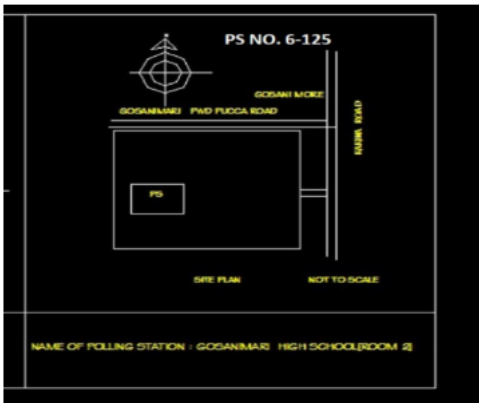

নির্বাচক নিবন্ধন আধিকারিকের স্বাক্ষর

Nazri Naksha

Google Map View

Polling Station Building Front View

Polling Station Front View

Cad View

Key MAP View

1 নাম : নূরজমল হক. পিতার নাম: হরসাধু মিঞা বাড়ির নং : n0186 বয়স : 43 লিঙ্গ : পুরুষ	KDC2103562 ফটো উপলব্ধ	2 নাম : জ্যোৎস্না বিবি স্বামীর নাম: বাহের আলি বাড়ির নং : n0186 বয়স : 59 লিঙ্গ : মহিলা	KDC2103323 ফটো উপলব্ধ	3 নাম : লাইলী বিবি (খাতুন) স্বামীর নাম: মোজাফফর রহমান বাড়ির নং : n0037 বয়স : 33 লিঙ্গ : মহিলা	UGR1723147 ফটো উপলব্ধ
4 নাম : লাভলী (খাতুন) বিবি স্বামীর নাম: ছাবেদ আলী বাড়ির নং : n0155 বয়স : 33 লিঙ্গ : মহিলা	UGR1613033 ফটো উপলব্ধ	5 নাম : নাজিমা বিবি স্বামীর নাম: আইয়ুব আলী বাড়ির নং : n0098 বয়স : 43 লিঙ্গ : মহিলা	KDC1649722 ফটো উপলব্ধ	6 নাম : জাবেদুল হক পিতার নাম: মনোকেদিন মিঞা বাড়ির নং : n0186 বয়স : 33 লিঙ্গ : পুরুষ	UGR1723642 ফটো উপলব্ধ
7 নাম : অজিত মিয়া পিতার নাম: সাজিমুদ্দিন বাড়ির নং : n0119 বয়স : 73 লিঙ্গ : পুরুষ	WB/01/006/261344 ফটো উপলব্ধ	8 নাম : বিবি আহেলা স্বামীর নাম: মজিবর বাড়ির নং : n0037 বয়স : 60 লিঙ্গ : মহিলা	WB/01/006/240145 ফটো উপলব্ধ	9 নাম : পপি বিবি স্বামীর নাম: ভেরকেশ মিঞা বাড়ির নং : n0186 বয়স : 64 লিঙ্গ : মহিলা	KDC2103331 ফটো উপলব্ধ
10 নাম : ছিকানী বিবি স্বামীর নাম: মেহেরুদ্দিন মিঞা বাড়ির নং : n0186 বয়স : 61 লিঙ্গ : মহিলা	WB/01/006/198499 ফটো উপলব্ধ	11 নাম : মোজাফফর রহমান পিতার নাম: মজিবর রহমান বাড়ির নং : n0037 বয়স : 36 লিঙ্গ : পুরুষ	UGR1723527 ফটো উপলব্ধ	12 নাম : আলী ছাবেদ পিতার নাম: মেহেরুদ্দিন বাড়ির নং : n0155 বয়স : 51 লিঙ্গ : পুরুষ	WB/01/006/261223 ফটো উপলব্ধ
13 নাম : সামচিনা খাতুন(বিবি) স্বামীর নাম: জাবেদুল হক বাড়ির নং : n0186 বয়স : 28 লিঙ্গ : মহিলা	UGR2359065 ফটো উপলব্ধ	14 নাম : আমিনুর হক পিতার নাম: নুরুল হোসেন বাড়ির নং : n0037 বয়স : 29 লিঙ্গ : পুরুষ	UGR2307890 ফটো উপলব্ধ	15 নাম : বিবি হাচেনা স্বামীর নাম: নচরুদ্দিন বাড়ির নং : n0098 বয়স : 61 লিঙ্গ : মহিলা	WB/01/006/261267 ফটো উপলব্ধ
16 নাম : আহেলা বিবি স্বামীর নাম: আজিদ মিঞা বাড়ির নং : n0119 বয়স : 63 লিঙ্গ : মহিলা	UGR2523900 ফটো উপলব্ধ	17 নাম : আইয়ুব আলী পিতার নাম: নুরুল হোসেন বাড়ির নং : n0098 বয়স : 49 লিঙ্গ : পুরুষ	WB/01/006/273394 ফটো উপলব্ধ	18 নাম : সুশান্ত অধিকারী পিতার নাম: সুকুমার অধিকারী বাড়ির নং : n0274 বয়স : 45 লিঙ্গ : পুরুষ	UGR0453571 ফটো উপলব্ধ
19 নাম : দুলালী অধিকারী রায় স্বামীর নাম: কংশ রায় বাড়ির নং : N00 বয়স : 29 লিঙ্গ : মহিলা	UGR2740686 ফটো উপলব্ধ	20 নাম : আসেফা খাতুন(বিবি) স্বামীর নাম: জামিদুল আলী বাড়ির নং : n0038 বয়স : 37 লিঙ্গ : মহিলা	UGR1723279 ফটো উপলব্ধ	21 নাম : আয়েষা বিবি স্বামীর নাম: গোলদার হোসেন মিঞা বাড়ির নং : n0038 বয়স : 38 লিঙ্গ : মহিলা	UGR1882067 ফটো উপলব্ধ
22 নাম : আকলিমা খাতুন পিতার নাম: আজিজার রহমান বাড়ির নং : n0038 বয়স : 36 লিঙ্গ : মহিলা	UGR1613041 ফটো উপলব্ধ	23 নাম : গোলদার হোসেন মিঞা পিতার নাম: আজিজার রহমান বাড়ির নং : n0038 বয়স : 42 লিঙ্গ : পুরুষ	KDC2270676 ফটো উপলব্ধ	24 নাম : আজিমা বিবি পিতার নাম: আজিজার রহমান বাড়ির নং : n0038 বয়স : 47 লিঙ্গ : মহিলা	KDC2270775 ফটো উপলব্ধ
25 নাম : আশরাফুল হক পিতার নাম: গোলদার হোসেন বাড়ির নং : n0038 বয়স : 23 লিঙ্গ : পুরুষ	UGR2751949 ফটো উপলব্ধ	26 নাম : আশরাফুল হক পিতার নাম: জামিদুল মিঞা বাড়ির নং : n0 বয়স : 26 লিঙ্গ : পুরুষ	UGR2720506 ফটো উপলব্ধ	27 নাম : জামিদুল আলি পিতার নাম: খন্দকার মহম্মদ আলি বাড়ির নং : n0038 বয়স : 46 লিঙ্গ : পুরুষ	KDC2376242 ফটো উপলব্ধ
28 নাম : রহমান আজিজার পিতার নাম: আব্দুল আজিজ বাড়ির নং : n0038 বয়স : 76 লিঙ্গ : পুরুষ	WB/01/006/261151 ফটো উপলব্ধ	29 নাম : মর্জিনা বেগম পিতার নাম: মজিবর রহমান বাড়ির নং : n0038 বয়স : 31 লিঙ্গ : মহিলা	UGR1723477 ফটো উপলব্ধ	30 নাম : মেরিনা খাতুন স্বামীর নাম: আশরাফুল হক বাড়ির নং : n0038 বয়স : 24 লিঙ্গ : মহিলা	UGR2925287 ফটো উপলব্ধ