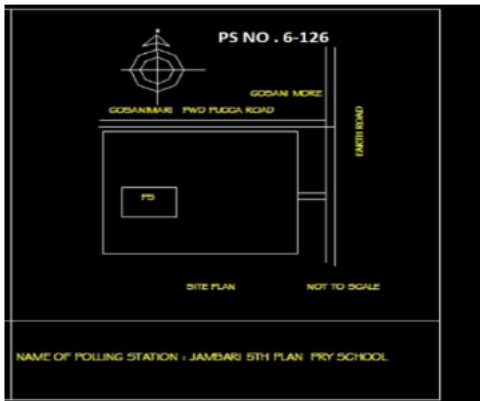

নির্বাচক নিবন্ধন আধিকারিকের স্বাক্ষর

Nazri Naksha

Google Map View

Polling Station Building Front View

Polling Station Front View

Cad View

Key MAP View

1 নাম : মিজা মতিয়ার পিতার নাম: সারেহউদ্দিন বাড়ির নং : n0274 বয়স : 59 লিঙ্গ : পুরুষ ফটো উপলব্ধ	WB/01/006/519452	2 নাম : প্রজাপতি (সরকার) সেন স্বামীর নাম: রামপ্রসাদ সেন বাড়ির নং : n0264 বয়স : 33 লিঙ্গ : মহিলা ফটো উপলব্ধ	YUG1146067	3 নাম : বুলি অধিকারী (রায়) স্বামীর নাম: রাজীব অধিকারী বাড়ির নং : n0141 বয়স : 42 লিঙ্গ : মহিলা ফটো উপলব্ধ	KRM2407302
4 নাম : রাজীব অধিকারী পিতার নাম: সুভাষ অধিকারী বাড়ির নং : n0141 বয়স : 42 লিঙ্গ : পুরুষ ফটো উপলব্ধ	KDC2097038	5 নাম : সুভাষচন্দ্র অধিকারী পিতার নাম: হরেকৃষ্ণ অধিকারী বাড়ির নং : n0141 বয়স : 76 লিঙ্গ : পুরুষ ফটো উপলব্ধ	WB/01/006/246001	6 নাম : শোভা অধিকারী স্বামীর নাম: কৃষ্ণ চন্দ্র অধিকারী বাড়ির নং : n0141 বয়স : 65 লিঙ্গ : মহিলা ফটো উপলব্ধ	WB/01/006/246606
7 নাম : কৃষ্ণ চন্দ্র অধিকারী পিতার নাম: হরে কৃষ্ণ অধিকারী বাড়ির নং : n0141 বয়স : 73 লিঙ্গ : পুরুষ ফটো উপলব্ধ	UGR2524841	8 নাম : সঞ্জীব অধিকারী পিতার নাম: কৃষ্ণ চন্দ্র অধিকারী বাড়ির নং : n0141 বয়স : 40 লিঙ্গ : পুরুষ ফটো উপলব্ধ	KDC2372688	9 নাম : লক্ষী অধিকারী স্বামীর নাম: সুভাষচন্দ্র অধিকারী বাড়ির নং : n0141 বয়স : 63 লিঙ্গ : মহিলা ফটো উপলব্ধ	WB/01/006/246603
10 নাম : সোমা ধর অধিকারী স্বামীর নাম: সঞ্জীব অধিকারী বাড়ির নং : N0141 বয়স : 37 লিঙ্গ : মহিলা ফটো উপলব্ধ	CMC2855815	11 নাম : তুলি লায়েক পিতার নাম: সুনীল কুমার লায়েক বাড়ির নং : এন00141 বয়স : 37 লিঙ্গ : মহিলা ফটো উপলব্ধ	XFB1156868	12 নাম : স্বপ্না কর্মকার (সরকার) স্বামীর নাম: পরিতোষ কর্মকার বাড়ির নং : n0016 বয়স : 41 লিঙ্গ : মহিলা ফটো উপলব্ধ	CFC3406071
13 নাম : পরিতোষ কর্মকার পিতার নাম: হরিপদ কর্মকার বাড়ির নং : n0016 বয়স : 53 লিঙ্গ : পুরুষ ফটো উপলব্ধ	WB/01/006/246522	14 নাম : ছবি কর্মকার স্বামীর নাম: হরিপদ কর্মকার বাড়ির নং : n0016 বয়স : 69 লিঙ্গ : মহিলা ফটো উপলব্ধ	WB/01/006/246551	15 নাম : শংকরী কিতনীয়া স্বামীর নাম: নারায়ন কিতনীয়া বাড়ির নং : n0217 বয়স : 43 লিঙ্গ : মহিলা ফটো উপলব্ধ	KDC2097061
16 নাম : রেখা কিতনীয়া স্বামীর নাম: অজিত কিতনীয়া বাড়ির নং : n0061 বয়স : 56 লিঙ্গ : মহিলা ফটো উপলব্ধ	WB/01/006/246595	17 নাম : বিশ্বজিৎ কিতনীয়া পিতার নাম: অজিত কিতনীয়া বাড়ির নং : n0061 বয়স : 28 লিঙ্গ : পুরুষ ফটো উপলব্ধ	UGR2175610	18 নাম : নারায়ন কিতনীয়া পিতার নাম: খোকন কিতনীয়া বাড়ির নং : n0217 বয়স : 56 লিঙ্গ : পুরুষ ফটো উপলব্ধ	WB/01/006/246131
19 নাম : অজিত কিতনীয়া পিতার নাম: খোকন কিতনীয়া বাড়ির নং : n0061 বয়স : 61 লিঙ্গ : পুরুষ ফটো উপলব্ধ	WB/01/006/246596	20 নাম : গুরুর কিতনীয়া(রায়) স্বামীর নাম: শঙ্কর কিতনীয়া বাড়ির নং : n0182 বয়স : 37 লিঙ্গ : মহিলা ফটো উপলব্ধ	KDC2732733	21 নাম : শঙ্কর কিতনীয়া পিতার নাম: উমেশ চন্দ্র কিতনীয়া বাড়ির নং : n0182 বয়স : 41 লিঙ্গ : পুরুষ ফটো উপলব্ধ	KDC2373306
22 নাম : সীমা বিশ্বাস পিতার নাম: উমেশ কীর্তনীয়া বাড়ির নং : n0182 বয়স : 42 লিঙ্গ : মহিলা ফটো উপলব্ধ	KDC2097079	23 নাম : শিব কীর্তনীয়া পিতার নাম: উমেশ চন্দ্র কীর্তনীয়া বাড়ির নং : n0182 বয়স : 40 লিঙ্গ : পুরুষ ফটো উপলব্ধ	KDC2373298	24 নাম : উমেশ চন্দ্র কীর্তনীয়া পিতার নাম: অশ্বিনী কিতনীয়া বাড়ির নং : n0182 বয়স : 71 লিঙ্গ : পুরুষ ফটো উপলব্ধ	UGR2524387
25 নাম : অনিতা কীর্তনীয়া(দত্ত) স্বামীর নাম: শিব কীর্তনীয়া বাড়ির নং : n0182 বয়স : 36 লিঙ্গ : মহিলা ফটো উপলব্ধ	UGR1505494	26 নাম : মনোরমা কীর্তনীয়া স্বামীর নাম: উমেশ চন্দ্র কীর্তনীয়া বাড়ির নং : n0182 বয়স : 62 লিঙ্গ : মহিলা ফটো উপলব্ধ	UGR2524593	27 নাম : মুন্নি খাতুন স্বামীর নাম: সাইফুল আলম বাড়ির নং : n0288 বয়স : 30 লিঙ্গ : মহিলা ফটো উপলব্ধ	UGR1938257
28 নাম : জয় ঘোষ মায়ের নাম: প্রনতী ঘোষ বাড়ির নং : এন0232 বয়স : 26 লিঙ্গ : পুরুষ ফটো উপলব্ধ	UGR2448769	29 নাম : নিরঞ্জন ঘোষ পিতার নাম: সুরেন্দ্রনাথ ঘোষ বাড়ির নং : n0133 বয়স : 73 লিঙ্গ : পুরুষ ফটো উপলব্ধ	KDC1894740	30 নাম : শুভ ঘোষ পিতার নাম: দুলাল ঘোষ বাড়ির নং : n0232 বয়স : 34 লিঙ্গ : মহিলা ফটো উপলব্ধ	UGR1395110