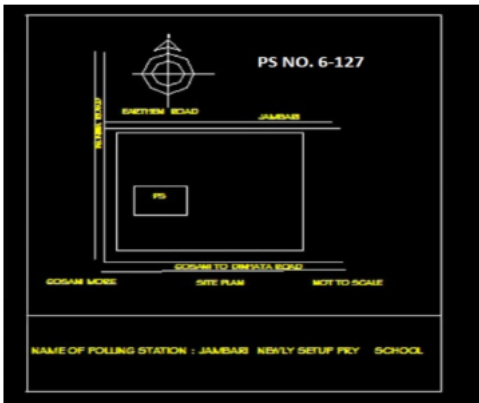

নির্বাচক নিবন্ধন আধিকারিকের স্বাক্ষর

Nazri Naksha

Google Map View

Polling Station Building Front View

Polling Station Front View

Cad View

Key MAP View

বিধানসভা নির্বাচনক্ষেত্রের নং, নাম : 6-সিতাই  
ভাগ নং, নাম : 1-জামবাড়ী (উত্তর)