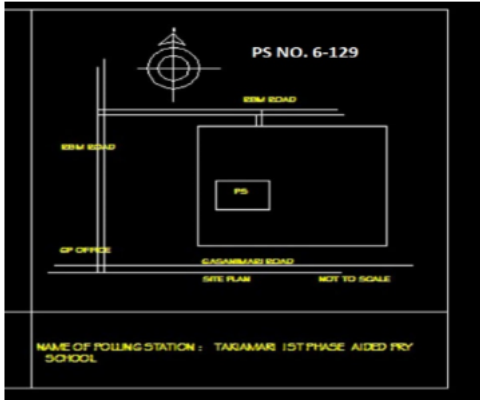

নির্বাচক নিবন্ধন আধিকারিকের স্বাক্ষর

Nazri Naksha

Google Map View

Polling Station Building Front View

Polling Station Front View

Cad View

Key MAP View

1 নাম : পৌরি (দাস) সরকার স্বামীর নাম: কার্তিক চন্দ্র সরকার বাড়ির নং : n0248 বয়স : 36 লিঙ্গ : মহিলা	UGR1350156 ফটো উপলব্ধ	2 নাম : ময়না (রায়)সরকার স্বামীর নাম: প্রভাত চন্দ্র সরকার বাড়ির নং : n0264 বয়স : 36 লিঙ্গ : মহিলা	UGR1505080 ফটো উপলব্ধ	3 নাম : বাসনা (সরকার)মন্ডল স্বামীর নাম: মুকুল মন্ডল বাড়ির নং : এন00 বয়স : 33 লিঙ্গ : মহিলা	UGR2135390 ফটো উপলব্ধ
4 নাম : মিঠুন সরকার পিতার নাম: ভুবন সরকার বাড়ির নং : n0158 বয়স : 36 লিঙ্গ : পুরুষ	UGR1316249 ফটো উপলব্ধ	5 নাম : মায়ী কর স্বামীর নাম: সুশান্ত কর বাড়ির নং : n0158 বয়স : 51 লিঙ্গ : মহিলা	WB/01/006/243031 ফটো উপলব্ধ	6 নাম : জয়ন্ত বর্মণ পিতার নাম: ধীরেন বর্মণ বাড়ির নং : n0158 বয়স : 37 লিঙ্গ : পুরুষ	UGR1350388 ফটো উপলব্ধ
7 নাম : বিশ্বনাথ কর পিতার নাম: অনন্ত কর বাড়ির নং : n0158 বয়স : 69 লিঙ্গ : পুরুষ	WB/01/006/243095 ফটো উপলব্ধ	8 নাম : রেশমি বিশ্বাস কর স্বামীর নাম: বিনয় কর বাড়ির নং : এন0158 বয়স : 26 লিঙ্গ : মহিলা	UGR2451359 ফটো উপলব্ধ	9 নাম : সুরজিৎ কর পিতার নাম: সুশান্ত কর বাড়ির নং : n0158 বয়স : 30 লিঙ্গ : পুরুষ	UGR2176600 ফটো উপলব্ধ
10 নাম : বিপুল কর পিতার নাম: সুশান্ত কর বাড়ির নং : N0158 বয়স : 25 লিঙ্গ : পুরুষ	UGR2696862 ফটো উপলব্ধ	11 নাম : বিজয় কর পিতার নাম: বিশ্বনাথ কর বাড়ির নং : n0158 বয়স : 41 লিঙ্গ : পুরুষ	UGR1725928 ফটো উপলব্ধ	12 নাম : রীতা কর স্বামীর নাম: বিশ্বনাথ কর বাড়ির নং : n0158 বয়স : 57 লিঙ্গ : মহিলা	WB/01/006/243033 ফটো উপলব্ধ
13 নাম : বিমান কর পিতার নাম: বিশ্বনাথ কর বাড়ির নং : n0158 বয়স : 32 লিঙ্গ : পুরুষ	UGR1725829 ফটো উপলব্ধ	14 নাম : বিনয় কর পিতার নাম: বিশ্বনাথ কর বাড়ির নং : n0158 বয়স : 36 লিঙ্গ : পুরুষ	KDC2821882 ফটো উপলব্ধ	15 নাম : সুশান্ত কর পিতার নাম: অনন্ত কর বাড়ির নং : n0158 বয়স : 56 লিঙ্গ : পুরুষ	WB/01/006/243093 ফটো উপলব্ধ
16 নাম : রাখি বর্মণ স্বামীর নাম: জয়ন্ত বর্মণ বাড়ির নং : টাকিমারী বয়স : 25 লিঙ্গ : মহিলা	UGR3033446 ফটো উপলব্ধ	17 নাম : প্রদীপ কীর্তনীয়া পিতার নাম: বিরেন্দ্র নাথ কীর্তনীয়া বাড়ির নং : n0159 বয়স : 41 লিঙ্গ : পুরুষ	KDC2580363 ফটো উপলব্ধ	18 নাম : চৈতন্য কীর্তনীয়া পিতার নাম: শীতল কীর্তনীয়া বাড়ির নং : এন0361 বয়স : 25 লিঙ্গ : পুরুষ	UGR2756161 ফটো উপলব্ধ
19 নাম : মুকুল কীর্তনীয়া পিতার নাম: মৃত বিরেন্দ্র নাথ কীর্তনীয়া বাড়ির নং : n0159 বয়স : 53 লিঙ্গ : পুরুষ	UGR2528941 ফটো উপলব্ধ	20 নাম : নির্মল কীর্তনীয়া পিতার নাম: নিতাই কীর্তনীয়া বাড়ির নং : n0233 বয়স : 54 লিঙ্গ : পুরুষ	KDC0130294 ফটো উপলব্ধ	21 নাম : মন কীর্তনীয়া পিতার নাম: মুকুল কীর্তনীয়া বাড়ির নং : এন0159 বয়স : 22 লিঙ্গ : মহিলা	UGR2850295 ফটো উপলব্ধ
22 নাম : বর্ণা কীর্তনীয়া স্বামীর নাম: দীপক কীর্তনীয়া বাড়ির নং : n0159 বয়স : 40 লিঙ্গ : মহিলা	UGR1614544 ফটো উপলব্ধ	23 নাম : ভারতী কীর্তনীয়া স্বামীর নাম: শীতল কীর্তনীয়া বাড়ির নং : n0025 বয়স : 52 লিঙ্গ : মহিলা	WB/01/006/243317 ফটো উপলব্ধ	24 নাম : দীপক কীর্তনীয়া পিতার নাম: বিরেন্দ্রনাথ কীর্তনীয়া বাড়ির নং : n0159 বয়স : 49 লিঙ্গ : পুরুষ	KDC1981331 ফটো উপলব্ধ
25 নাম : শীতল কীর্তনীয়া পিতার নাম: হরলাল কীর্তনীয়া বাড়ির নং : n0025 বয়স : 58 লিঙ্গ : পুরুষ	WB/01/006/243325 ফটো উপলব্ধ	26 নাম : সোমনাথ চক্রবর্তী মায়ের নাম: লক্ষী চক্রবর্তী বাড়ির নং : n0135 বয়স : 32 লিঙ্গ : পুরুষ	UGR1883131 ফটো উপলব্ধ	27 নাম : লক্ষী চক্রবর্তী স্বামীর নাম: আনন্দরঞ্জন চক্রবর্তী বাড়ির নং : n0135 বয়স : 53 লিঙ্গ : মহিলা	KDC1649599 ফটো উপলব্ধ
28 নাম : অনুপম চক্রবর্তী পিতার নাম: আনন্দ রঞ্জন চক্রবর্তী বাড়ির নং : n0135 বয়স : 35 লিঙ্গ : পুরুষ	UGR1397207 ফটো উপলব্ধ	29 নাম : অমর তরফদার পিতার নাম: হাজারী তরফদার বাড়ির নং : n0005 বয়স : 50 লিঙ্গ : পুরুষ	WB/01/006/243162 ফটো উপলব্ধ	30 নাম : সাগরী (মজুমদার)তরফদার স্বামীর নাম: অমর তরফদার বাড়ির নং : n0005 বয়স : 38 লিঙ্গ : মহিলা	KDC2732345 ফটো উপলব্ধ