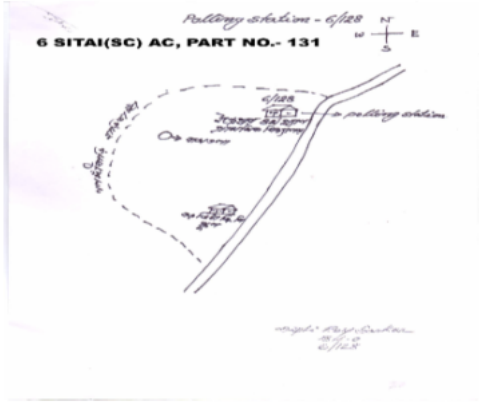

Nazri Naksha