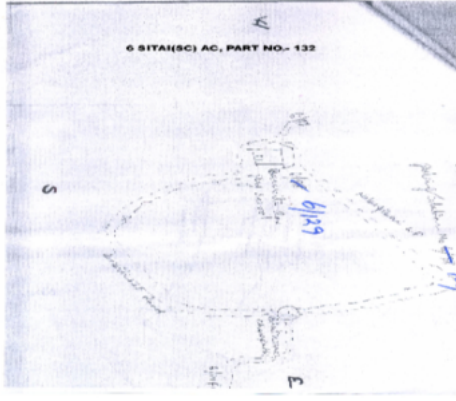

নির্বাচক নিবন্ধন আধিকারিকের স্বাক্ষর

Nazri Naksha

Google Map View

Polling Station Building Front View

Polling Station Front View

Cad View

Key MAP View

1 নাম : মিঠুন অধিকারী পিতার নাম: প্রসন্ন অধিকারী বাড়ির নং : n0101 বয়স : 33 লিঙ্গ : পুরুষ	UGR1615483 ফটো উপলব্ধ	2 নাম : নিমাই অধিকারী পিতার নাম: রমেশ অধিকারী বাড়ির নং : এন00 বয়স : 26 লিঙ্গ : পুরুষ	UGR2927754 ফটো উপলব্ধ	3 নাম : আলো অধিকারী স্বামীর নাম: পপিন্দ্র অধিকারী বাড়ির নং : n0103 বয়স : 41 লিঙ্গ : মহিলা	KDC2826337 ফটো উপলব্ধ
4 নাম : লিপিকা অধিকারী পিতার নাম: প্রসন্ন অধিকারী বাড়ির নং : না বয়স : 25 লিঙ্গ : মহিলা	UGR2756476 ফটো উপলব্ধ	5 নাম : জয়ন্ত বর্মন পিতার নাম: নিবাস বর্মন বাড়ির নং : এন0126 বয়স : 27 লিঙ্গ : পুরুষ	UGR2452175 ফটো উপলব্ধ	6 নাম : দীপ্তি বর্মন অধিকারী স্বামীর নাম: রবীন্দ্র নাথ অধিকারী বাড়ির নং : এন00 বয়স : 31 লিঙ্গ : মহিলা	UGR2927697 ফটো উপলব্ধ
7 নাম : সম্পা অধিকারী পিতার নাম: রবীন্দ্র অধিকারী বাড়ির নং : 075 বয়স : 22 লিঙ্গ : মহিলা	UGR2905396 ফটো উপলব্ধ	8 নাম : পার্বতী বর্মন স্বামীর নাম: সঞ্জিত বর্মন বাড়ির নং : এন00 বয়স : 30 লিঙ্গ : মহিলা	UGR2927820 ফটো উপলব্ধ	9 নাম : সুজাতা অধিকারী পিতার নাম: রমেশ অধিকারী বাড়ির নং : 0180 বয়স : 25 লিঙ্গ : মহিলা	UGR2905404 ফটো উপলব্ধ
10 নাম : ছুটি অধিকারী পিতার নাম: সুভাষ অধিকারী বাড়ির নং : এন0124 বয়স : 25 লিঙ্গ : মহিলা	UGR2756526 ফটো উপলব্ধ	11 নাম : পবিত্রা অধিকারী পিতার নাম: বাবুরাম অধিকারী বাড়ির নং : n0103 বয়স : 45 লিঙ্গ : পুরুষ	UGR1884345 ফটো উপলব্ধ	12 নাম : মিনু বর্মন অধিকারী স্বামীর নাম: শচীকান্ত অধিকারী বাড়ির নং : নং0 বয়স : 27 লিঙ্গ : মহিলা	UGR2850881 ফটো উপলব্ধ
13 নাম : অঞ্জলি অধিকারী (বর্মন) স্বামীর নাম: উকিল অধিকারী বাড়ির নং : n0100 বয়স : 33 লিঙ্গ : মহিলা	UGR2309250 ফটো উপলব্ধ	14 নাম : শৈব্যা অধিকারী স্বামীর নাম: হরেন অধিকারী বাড়ির নং : n0100 বয়স : 66 লিঙ্গ : মহিলা	WB/01/006/309655 ফটো উপলব্ধ	15 নাম : সবিতা অধিকারী স্বামীর নাম: রমেশ অধিকারী বাড়ির নং : n0098 বয়স : 51 লিঙ্গ : মহিলা	WB/01/006/309653 ফটো উপলব্ধ
16 নাম : বাবলী অধিকারী স্বামীর নাম: গোবিন্দ অধিকারী বাড়ির নং : n0127 বয়স : 41 লিঙ্গ : মহিলা	KDC2393932 ফটো উপলব্ধ	17 নাম : সুভাষ অধিকারী পিতার নাম: খগেন্দ্রনাথ অধিকারী বাড়ির নং : n0124 বয়স : 51 লিঙ্গ : পুরুষ	WB/01/006/309044 ফটো উপলব্ধ	18 নাম : মনিকা অধিকারী পিতার নাম: পবিত্র অধিকারী বাড়ির নং : এন0103 বয়স : 23 লিঙ্গ : মহিলা	UGR2891398 ফটো উপলব্ধ
19 নাম : পূর্ণিমা অধিকারী স্বামীর নাম: কৃষ্ণ কান্ত অধিকারী বাড়ির নং : n0099 বয়স : 46 লিঙ্গ : মহিলা	KDC2826238 ফটো উপলব্ধ	20 নাম : নিবাস বর্মন পিতার নাম: সুরেন্দ্রনাথ বর্মন বাড়ির নং : n0126 বয়স : 53 লিঙ্গ : পুরুষ	WB/01/006/309448 ফটো উপলব্ধ	21 নাম : কমলা কান্তা বর্মন পিতার নাম: লক্ষীকান্ত বর্মন বাড়ির নং : n0126 বয়স : 59 লিঙ্গ : পুরুষ	UGR3013927 ফটো উপলব্ধ
22 নাম : গোবিন্দ অধিকারী পিতার নাম: ভবেন্দ্র অধিকারী বাড়ির নং : n0127 বয়স : 51 লিঙ্গ : পুরুষ	WB/01/006/309506 ফটো উপলব্ধ	23 নাম : শেফালী বর্মন (অধিকারী) স্বামীর নাম: সুভাষ অধিকারী বাড়ির নং : n0124 বয়স : 48 লিঙ্গ : মহিলা	KDC2274066 ফটো উপলব্ধ	24 নাম : মনি অধিকারী পিতার নাম: প্রসন্ন অধিকারী বাড়ির নং : n0101 বয়স : 37 লিঙ্গ : পুরুষ	KDC2741833 ফটো উপলব্ধ
25 নাম : উকিল অধিকারী পিতার নাম: হরেন অধিকারী বাড়ির নং : n0100 বয়স : 42 লিঙ্গ : পুরুষ	KDC2393965 ফটো উপলব্ধ	26 নাম : দীপিকা অধিকারী মায়ের নাম: সুভদ্রা অধিকারী বাড়ির নং : এন0103 বয়স : 36 লিঙ্গ : মহিলা	RNL1846286 ফটো উপলব্ধ	27 নাম : বিষাদ অধিকারী পিতার নাম: বাবুরাম অধিকারী বাড়ির নং : n0103 বয়স : 42 লিঙ্গ : পুরুষ	KDC2393957 ফটো উপলব্ধ
28 নাম : প্রসন্ন অধিকারী পিতার নাম: দেবেন অধিকারী বাড়ির নং : n0101 বয়স : 68 লিঙ্গ : পুরুষ	WB/01/006/309651 ফটো উপলব্ধ	29 নাম : নিয়াশা বর্মন পিতার নাম: ক্ষমা বর্মন বাড়ির নং : n0098 বয়স : 65 লিঙ্গ : পুরুষ	WB/01/006309717 ফটো উপলব্ধ	30 নাম : রবীন্দ্র নাথ অধিকারী পিতার নাম: নুকার (বাবলু) অধিকারী বাড়ির নং : n0142 বয়স : 35 লিঙ্গ : পুরুষ	UGR1316462 ফটো উপলব্ধ