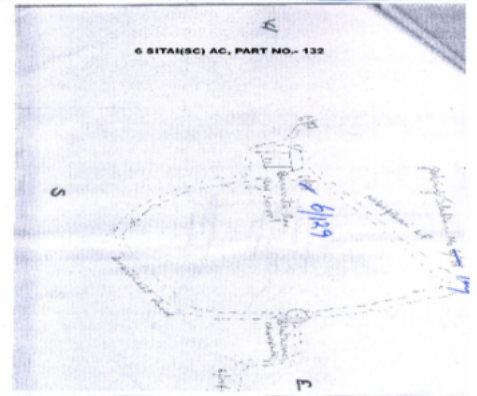

নির্বাচক নিবন্ধন আধিকারিকের স্বাক্ষর

Nazri Naksha

Google Map View

Polling Station Building Front View

Polling Station Front View

Cad View

Key MAP View

1 নাম : মিঠুন অধিকারী পিতার নাম: প্রসন্ন অধিকারী বাড়ির নং : n0101 বয়স : 33 লিঙ্গ : পুরুষ	UGR1615483 ফটো উপলব্ধ	2 নাম : নিমাই অধিকারী পিতার নাম: রমেশ অধিকারী বাড়ির নং : এন00 বয়স : 26 লিঙ্গ : পুরুষ	UGR2927754 ফটো উপলব্ধ	3 নাম : আলো অধিকারী স্বামীর নাম: পপিন্দ্র অধিকারী বাড়ির নং : n0103 বয়স : 41 লিঙ্গ : মহিলা	KDC2826337 ফটো উপলব্ধ
4 নাম : লিপিকা অধিকারী পিতার নাম: প্রসন্ন অধিকারী বাড়ির নং : না বয়স : 25 লিঙ্গ : মহিলা	UGR2756476 ফটো উপলব্ধ	5 নাম : জয়ন্ত বর্মন পিতার নাম: নিবাস বর্মন বাড়ির নং : এন0126 বয়স : 27 লিঙ্গ : পুরুষ	UGR2452175 ফটো উপলব্ধ	6 নাম : দীপ্তি বর্মন অধিকারী স্বামীর নাম: রবীন্দ্র নাথ অধিকারী বাড়ির নং : এন00 বয়স : 31 লিঙ্গ : মহিলা	UGR2927697 ফটো উপলব্ধ
7 নাম : সম্পা অধিকারী পিতার নাম: রবীন্দ্র অধিকারী বাড়ির নং : 075 বয়স : 22 লিঙ্গ : মহিলা	UGR2905396 ফটো উপলব্ধ	8 নাম : পার্বতী বর্মন স্বামীর নাম: সঞ্জিত বর্মন বাড়ির নং : এন00 বয়স : 30 লিঙ্গ : মহিলা	UGR2927820 ফটো উপলব্ধ	9 নাম : সুজাতা অধিকারী পিতার নাম: রমেশ অধিকারী বাড়ির নং : 0180 বয়স : 25 লিঙ্গ : মহিলা	UGR2905404 ফটো উপলব্ধ
10 নাম : ছুটি অধিকারী পিতার নাম: সুভাষ অধিকারী বাড়ির নং : এন0124 বয়স : 25 লিঙ্গ : মহিলা	UGR2756526 ফটো উপলব্ধ	11 নাম : পবিত্রা অধিকারী পিতার নাম: বাবুরাম অধিকারী বাড়ির নং : n0103 বয়স : 45 লিঙ্গ : পুরুষ	UGR1884345 ফটো উপলব্ধ	12 নাম : মিনু বর্মন অধিকারী স্বামীর নাম: শচীকান্ত অধিকারী বাড়ির নং : নং0 বয়স : 27 লিঙ্গ : মহিলা	UGR2850881 ফটো উপলব্ধ
13 নাম : অঞ্জলি অধিকারী (বর্মন) স্বামীর নাম: উকিল অধিকারী বাড়ির নং : n0100 বয়স : 33 লিঙ্গ : মহিলা	UGR2309250 ফটো উপলব্ধ	14 নাম : শৈব্যা অধিকারী স্বামীর নাম: হরেন অধিকারী বাড়ির নং : n0100 বয়স : 66 লিঙ্গ : মহিলা	WB/01/006/309655 ফটো উপলব্ধ	15 নাম : সবিতা অধিকারী স্বামীর নাম: রমেশ অধিকারী বাড়ির নং : n0098 বয়স : 51 লিঙ্গ : মহিলা	WB/01/006/309653 ফটো উপলব্ধ
16 নাম : বাবলী অধিকারী স্বামীর নাম: গোবিন্দ অধিকারী বাড়ির নং : n0127 বয়স : 41 লিঙ্গ : মহিলা	KDC2393932 ফটো উপলব্ধ	17 নাম : সুভাষ অধিকারী পিতার নাম: খগেন্দ্রনাথ অধিকারী বাড়ির নং : n0124 বয়স : 51 লিঙ্গ : পুরুষ	WB/01/006/309044 ফটো উপলব্ধ	18 নাম : মনিকা অধিকারী পিতার নাম: পবিত্র অধিকারী বাড়ির নং : এন0103 বয়স : 23 লিঙ্গ : মহিলা	UGR2891398 ফটো উপলব্ধ
19 নাম : পূর্ণিমা অধিকারী স্বামীর নাম: কৃষ্ণ কান্ত অধিকারী বাড়ির নং : n0099 বয়স : 46 লিঙ্গ : মহিলা	KDC2826238 ফটো উপলব্ধ	20 নাম : নিবাস বর্মন পিতার নাম: সুরেন্দ্রনাথ বর্মন বাড়ির নং : n0126 বয়স : 53 লিঙ্গ : পুরুষ	WB/01/006/309448 ফটো উপলব্ধ	21 নাম : কমলা কান্তা বর্মন পিতার নাম: লক্ষীকান্ত বর্মন বাড়ির নং : n0126 বয়স : 59 লিঙ্গ : পুরুষ	UGR3013927 ফটো উপলব্ধ
22 নাম : গোবিন্দ অধিকারী পিতার নাম: ভবেন্দ্র অধিকারী বাড়ির নং : n0127 বয়স : 51 লিঙ্গ : পুরুষ	WB/01/006/309506 ফটো উপলব্ধ	23 নাম : শেফালী বর্মন (অধিকারী) স্বামীর নাম: সুভাষ অধিকারী বাড়ির নং : n0124 বয়স : 48 লিঙ্গ : মহিলা	KDC2274066 ফটো উপলব্ধ	24 নাম : মনি অধিকারী পিতার নাম: প্রসন্ন অধিকারী বাড়ির নং : n0101 বয়স : 37 লিঙ্গ : পুরুষ	KDC2741833 ফটো উপলব্ধ
25 নাম : উকিল অধিকারী পিতার নাম: হরেন অধিকারী বাড়ির নং : n0100 বয়স : 42 লিঙ্গ : পুরুষ	KDC2393965 ফটো উপলব্ধ	26 নাম : দীপিকা অধিকারী মায়ের নাম: সুভদ্রা অধিকারী বাড়ির নং : এন0103 বয়স : 36 লিঙ্গ : মহিলা	RNL1846286 ফটো উপলব্ধ	27 নাম : বিষাদ অধিকারী পিতার নাম: বাবুরাম অধিকারী বাড়ির নং : n0103 বয়স : 42 লিঙ্গ : পুরুষ	KDC2393957 ফটো উপলব্ধ
28 নাম : প্রসন্ন অধিকারী পিতার নাম: দেবেন অধিকারী বাড়ির নং : n0101 বয়স : 68 লিঙ্গ : পুরুষ	WB/01/006/309651 ফটো উপলব্ধ	29 নাম : নিয়াশা বর্মন পিতার নাম: ক্ষমা বর্মন বাড়ির নং : n0098 বয়স : 65 লিঙ্গ : পুরুষ	WB/01/006309717 ফটো উপলব্ধ	30 নাম : রবীন্দ্র নাথ অধিকারী পিতার নাম: নুকার (বাবলু) অধিকারী বাড়ির নং : n0142 বয়স : 35 লিঙ্গ : পুরুষ	UGR1316462 ফটো উপলব্ধ