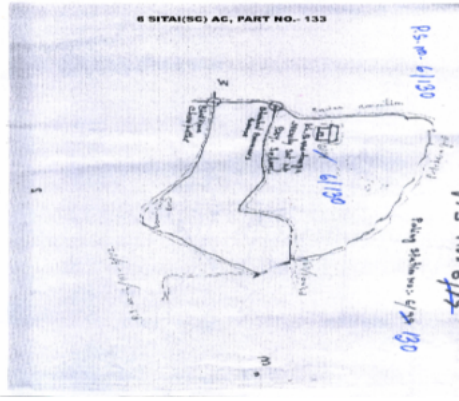

Nazri Naksha