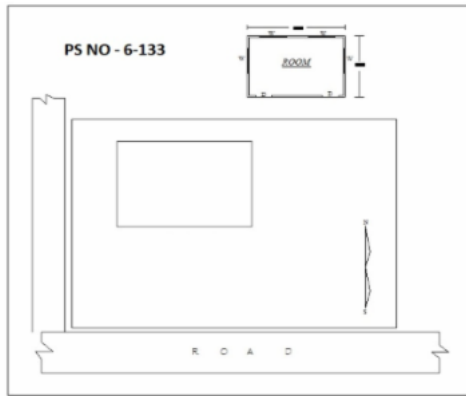

নির্বাচক নিবন্ধন আধিকারিকের স্বাক্ষর

Nazri Naksha

Google Map View

Polling Station Building Front View

Polling Station Front View

Cad View

Key MAP View

1 নাম : সুমিত্রা অধিকারী স্বামীর নাম: বিসাদু অধিকারী বাড়ির নং : n0106 বয়স : 52 লিঙ্গ : মহিলা	UGR2177368 ফটো উপলব্ধ	2 নাম : পূর্ণিমা বর্মণ স্বামীর নাম: মনোরঞ্জন বর্মণ বাড়ির নং : n0016 বয়স : 29 লিঙ্গ : মহিলা	UGR2177319 ফটো উপলব্ধ	3 নাম : হেমন্ত বর্মণ পিতার নাম: রবি বর্মণ বাড়ির নং : n0054 বয়স : 29 লিঙ্গ : পুরুষ	UGR2177293 ফটো উপলব্ধ
4 নাম : জ্যোতিষ বর্মণ পিতার নাম: বাবলু বর্মণ বাড়ির নং : n0067 বয়স : 28 লিঙ্গ : পুরুষ	UGR2177269 ফটো উপলব্ধ	5 নাম : বীনা বর্মণ স্বামীর নাম: মধুরাম বর্মণ বাড়ির নং : n0019 বয়স : 55 লিঙ্গ : মহিলা	WB/01/006/309555 ফটো উপলব্ধ	6 নাম : প্রমিলা বর্মণ স্বামীর নাম: নৃপেন বর্মণ বাড়ির নং : n0018 বয়স : 46 লিঙ্গ : মহিলা	KDC2122331 ফটো উপলব্ধ
7 নাম : শ্যামলী বর্মণ স্বামীর নাম: রমেশ বর্মণ বাড়ির নং : n0071 বয়স : 42 লিঙ্গ : মহিলা	KDC2394591 ফটো উপলব্ধ	8 নাম : ফুলতী বর্মণ স্বামীর নাম: মনোজ বর্মণ বাড়ির নং : n0075 বয়স : 41 লিঙ্গ : মহিলা	KDC2274058 ফটো উপলব্ধ	9 নাম : ভারত চন্দ্র বর্মণ পিতার নাম: খগেন্দ্র বর্মণ বাড়ির নং : n0049 বয়স : 61 লিঙ্গ : পুরুষ	WB/01/006/309517 ফটো উপলব্ধ
10 নাম : বেলা বর্মণ স্বামীর নাম: রাজভোলা বর্মণ বাড়ির নং : n0074 বয়স : 59 লিঙ্গ : মহিলা	WB/01/006/309541 ফটো উপলব্ধ	11 নাম : অনিতা বর্মণ স্বামীর নাম: সুভাষ বর্মণ বাড়ির নং : n0048 বয়স : 36 লিঙ্গ : মহিলা	UGR1727353 ফটো উপলব্ধ	12 নাম : শচীন্দ্র নাথ বর্মণ পিতার নাম: নৃপেন্দ্র নাথ বর্মণ বাড়ির নং : n0073 বয়স : 37 লিঙ্গ : পুরুষ	UGR1615632 ফটো উপলব্ধ
13 নাম : মনভোলা বর্মণ পিতার নাম: রাজকুমার বর্মণ বাড়ির নং : n0026 বয়স : 70 লিঙ্গ : পুরুষ	WB/01/006/309008 ফটো উপলব্ধ	14 নাম : কার্তিক বর্মণ পিতার নাম: নরেন বর্মণ বাড়ির নং : n0024 বয়স : 38 লিঙ্গ : পুরুষ	UGR1398189 ফটো উপলব্ধ	15 নাম : গৌতম বর্মণ পিতার নাম: গোপাল চন্দ্র বর্মণ বাড়ির নং : n0072 বয়স : 37 লিঙ্গ : পুরুষ	KDC2742286 ফটো উপলব্ধ
16 নাম : যামিনী বর্মণ পিতার নাম: নোদা বর্মণ বাড়ির নং : n0035 বয়স : 63 লিঙ্গ : পুরুষ	UGR3096005 ফটো উপলব্ধ	17 নাম : প্রসেনজিৎ বর্মণ পিতার নাম: কৃষ্ণকান্ত বর্মণ বাড়ির নং : n0087 বয়স : 26 লিঙ্গ : পুরুষ	UGR2414209 ফটো উপলব্ধ	18 নাম : অনামিকা রায় স্বামীর নাম: অনন্ত বর্মণ বাড়ির নং : ডবলঘু বী, না -0037 বয়স : 24 লিঙ্গ : মহিলা	UGR2756732 ফটো উপলব্ধ
19 নাম : কাজল রায় স্বামীর নাম: রতন চন্দ্র বর্মণ বাড়ির নং : এন0067 বয়স : 22 লিঙ্গ : মহিলা	UGR3007622 ফটো উপলব্ধ	20 নাম : অশ্বিনী বর্মণ পিতার নাম: সুধীর বর্মণ বাড়ির নং : n0089 বয়স : 33 লিঙ্গ : পুরুষ	UGR1615624 ফটো উপলব্ধ	21 নাম : গোপাল বর্মণ পিতার নাম: নগেন বর্মণ বাড়ির নং : n0047 বয়স : 59 লিঙ্গ : পুরুষ	WB/01/006/309119 ফটো উপলব্ধ
22 নাম : সোনেকা বর্মণ স্বামীর নাম: রতন বর্মণ বাড়ির নং : n0023 বয়স : 38 লিঙ্গ : মহিলা	KDC2742153 ফটো উপলব্ধ	23 নাম : ভারতী বর্মণ স্বামীর নাম: মনো বর্মণ বাড়ির নং : n0064 বয়স : 55 লিঙ্গ : মহিলা	WB/01/006/309161 ফটো উপলব্ধ	24 নাম : মনো বর্মণ পিতার নাম: রাজকুমার বর্মণ বাড়ির নং : n0064 বয়স : 61 লিঙ্গ : পুরুষ	WB/01/006/309030 ফটো উপলব্ধ
25 নাম : সুবল বর্মণ পিতার নাম: সুরেন বর্মণ বাড়ির নং : n0031 বয়স : 31 লিঙ্গ : পুরুষ	UGR1727254 ফটো উপলব্ধ	26 নাম : শ্যাম বর্মণ পিতার নাম: হেদলা বর্মণ বাড়ির নং : n0084 বয়স : 49 লিঙ্গ : পুরুষ	WB/01/006/309669 ফটো উপলব্ধ	27 নাম : মানিক বর্মণ পিতার নাম: লক্ষ্মী কান্ত বর্মণ বাড়ির নং : n0003 বয়স : 31 লিঙ্গ : পুরুষ	UGR2253573 ফটো উপলব্ধ
28 নাম : করুণা কান্ত বর্মণ পিতার নাম: যতিন্দ্র নাথ বর্মণ বাড়ির নং : n0065 বয়স : 46 লিঙ্গ : পুরুষ	KDC2394492 ফটো উপলব্ধ	29 নাম : গীতা বর্মণ স্বামীর নাম: নির্মল বর্মণ বাড়ির নং : n0026 বয়স : 37 লিঙ্গ : মহিলা	UGR1615830 ফটো উপলব্ধ	30 নাম : রবি বর্মণ পিতার নাম: মৃত উপাসু বর্মণ বাড়ির নং : n0054 বয়স : 67 লিঙ্গ : পুরুষ	WB/01/006/309524 ফটো উপলব্ধ