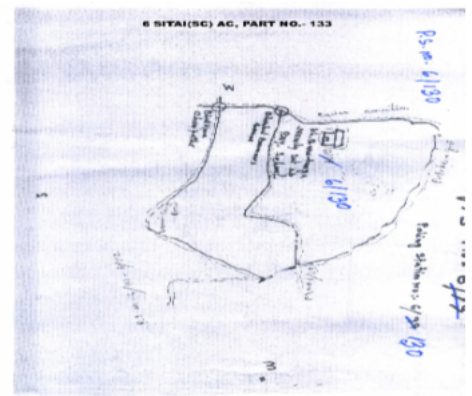

নির্বাচক নিবন্ধন আধিকারিকের স্বাক্ষর

Nazri Naksha

Google Map View

Polling Station Building Front View

Polling Station Front View

Cad View

Key MAP View

1 নাম : সুমিত্রা অধিকারী স্বামীর নাম: বিসাদু অধিকারী বাড়ির নং : n0106 বয়স : 52 লিঙ্গ : মহিলা	UGR2177368 ফটো উপলব্ধ	2 নাম : পূর্ণিমা বর্মণ স্বামীর নাম: মনোরঞ্জন বর্মণ বাড়ির নং : n0016 বয়স : 29 লিঙ্গ : মহিলা	UGR2177319 ফটো উপলব্ধ	3 নাম : হেমন্ত বর্মণ পিতার নাম: রবি বর্মণ বাড়ির নং : n0054 বয়স : 29 লিঙ্গ : পুরুষ	UGR2177293 ফটো উপলব্ধ
4 নাম : জ্যোতিষ বর্মণ পিতার নাম: বাবলু বর্মণ বাড়ির নং : n0067 বয়স : 28 লিঙ্গ : পুরুষ	UGR2177269 ফটো উপলব্ধ	5 নাম : বীনা বর্মণ স্বামীর নাম: মধুরাম বর্মণ বাড়ির নং : n0019 বয়স : 55 লিঙ্গ : মহিলা	WB/01/006/309555 ফটো উপলব্ধ	6 নাম : প্রমিলা বর্মণ স্বামীর নাম: নৃপেন বর্মণ বাড়ির নং : n0018 বয়স : 46 লিঙ্গ : মহিলা	KDC2122331 ফটো উপলব্ধ
7 নাম : শ্যামলী বর্মণ স্বামীর নাম: রমেশ বর্মণ বাড়ির নং : n0071 বয়স : 42 লিঙ্গ : মহিলা	KDC2394591 ফটো উপলব্ধ	8 নাম : ফুলতী বর্মণ স্বামীর নাম: মনোজ বর্মণ বাড়ির নং : n0075 বয়স : 41 লিঙ্গ : মহিলা	KDC2274058 ফটো উপলব্ধ	9 নাম : ভারত চন্দ্র বর্মণ পিতার নাম: খগেন্দ্র বর্মণ বাড়ির নং : n0049 বয়স : 61 লিঙ্গ : পুরুষ	WB/01/006/309517 ফটো উপলব্ধ
10 নাম : বেলা বর্মণ স্বামীর নাম: রাজভোলা বর্মণ বাড়ির নং : n0074 বয়স : 59 লিঙ্গ : মহিলা	WB/01/006/309541 ফটো উপলব্ধ	11 নাম : অনিতা বর্মণ স্বামীর নাম: সুভাষ বর্মণ বাড়ির নং : n0048 বয়স : 36 লিঙ্গ : মহিলা	UGR1727353 ফটো উপলব্ধ	12 নাম : শচীন্দ্র নাথ বর্মণ পিতার নাম: নৃপেন্দ্র নাথ বর্মণ বাড়ির নং : n0073 বয়স : 37 লিঙ্গ : পুরুষ	UGR1615632 ফটো উপলব্ধ
13 নাম : মনভোলা বর্মণ পিতার নাম: রাজকুমার বর্মণ বাড়ির নং : n0026 বয়স : 70 লিঙ্গ : পুরুষ	WB/01/006/309008 ফটো উপলব্ধ	14 নাম : কার্তিক বর্মণ পিতার নাম: নরেন বর্মণ বাড়ির নং : n0024 বয়স : 38 লিঙ্গ : পুরুষ	UGR1398189 ফটো উপলব্ধ	15 নাম : গৌতম বর্মণ পিতার নাম: গোপাল চন্দ্র বর্মণ বাড়ির নং : n0072 বয়স : 37 লিঙ্গ : পুরুষ	KDC2742286 ফটো উপলব্ধ
16 নাম : যামিনী বর্মণ পিতার নাম: নোদা বর্মণ বাড়ির নং : n0035 বয়স : 63 লিঙ্গ : পুরুষ	UGR3096005 ফটো উপলব্ধ	17 নাম : প্রসেনজিৎ বর্মণ পিতার নাম: কৃষ্ণকান্ত বর্মণ বাড়ির নং : n0087 বয়স : 26 লিঙ্গ : পুরুষ	UGR2414209 ফটো উপলব্ধ	18 নাম : অনামিকা রায় স্বামীর নাম: অনন্ত বর্মণ বাড়ির নং : ডবলঘু বী, না -0037 বয়স : 24 লিঙ্গ : মহিলা	UGR2756732 ফটো উপলব্ধ
19 নাম : কাজল রায় স্বামীর নাম: রতন চন্দ্র বর্মণ বাড়ির নং : এন0067 বয়স : 22 লিঙ্গ : মহিলা	UGR3007622 ফটো উপলব্ধ	20 নাম : অশ্বিনী বর্মণ পিতার নাম: সুধীর বর্মণ বাড়ির নং : n0089 বয়স : 33 লিঙ্গ : পুরুষ	UGR1615624 ফটো উপলব্ধ	21 নাম : গোপাল বর্মণ পিতার নাম: নগেন বর্মণ বাড়ির নং : n0047 বয়স : 59 লিঙ্গ : পুরুষ	WB/01/006/309119 ফটো উপলব্ধ
22 নাম : সোনেকা বর্মণ স্বামীর নাম: রতন বর্মণ বাড়ির নং : n0023 বয়স : 38 লিঙ্গ : মহিলা	KDC2742153 ফটো উপলব্ধ	23 নাম : ভারতী বর্মণ স্বামীর নাম: মনো বর্মণ বাড়ির নং : n0064 বয়স : 55 লিঙ্গ : মহিলা	WB/01/006/309161 ফটো উপলব্ধ	24 নাম : মনো বর্মণ পিতার নাম: রাজকুমার বর্মণ বাড়ির নং : n0064 বয়স : 61 লিঙ্গ : পুরুষ	WB/01/006/309030 ফটো উপলব্ধ
25 নাম : সুবল বর্মণ পিতার নাম: সুরেন বর্মণ বাড়ির নং : n0031 বয়স : 31 লিঙ্গ : পুরুষ	UGR1727254 ফটো উপলব্ধ	26 নাম : শ্যাম বর্মণ পিতার নাম: হেদলা বর্মণ বাড়ির নং : n0084 বয়স : 49 লিঙ্গ : পুরুষ	WB/01/006/309669 ফটো উপলব্ধ	27 নাম : মানিক বর্মণ পিতার নাম: লক্ষ্মী কান্ত বর্মণ বাড়ির নং : n0003 বয়স : 31 লিঙ্গ : পুরুষ	UGR2253573 ফটো উপলব্ধ
28 নাম : করুণা কান্ত বর্মণ পিতার নাম: যতিন্দ্র নাথ বর্মণ বাড়ির নং : n0065 বয়স : 46 লিঙ্গ : পুরুষ	KDC2394492 ফটো উপলব্ধ	29 নাম : গীতা বর্মণ স্বামীর নাম: নির্মল বর্মণ বাড়ির নং : n0026 বয়স : 37 লিঙ্গ : মহিলা	UGR1615830 ফটো উপলব্ধ	30 নাম : রবি বর্মণ পিতার নাম: মৃত উপাসু বর্মণ বাড়ির নং : n0054 বয়স : 67 লিঙ্গ : পুরুষ	WB/01/006/309524 ফটো উপলব্ধ