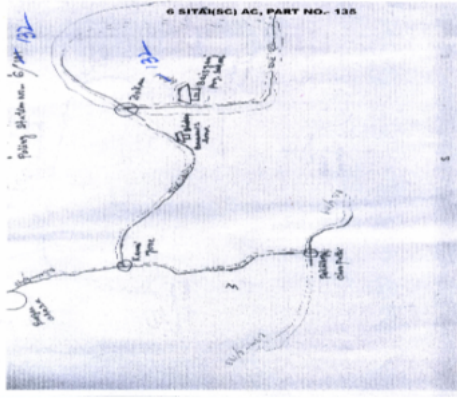

Nazri Naksha