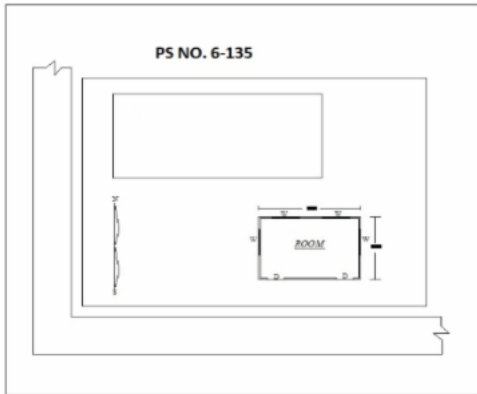

নির্বাচক নিবন্ধন আধিকারিকের স্বাক্ষর

Nazri Naksha

Google Map View

Polling Station Building Front View

Polling Station Front View

Cad View

Key MAP View

1 নাম : মোস্তফা পিতার নাম: তবির মিয়া বাড়ির নং : না বয়স : 25 লিঙ্গ : পুরুষ	UGR2577823 ফটো উপলব্ধ	2 নাম : নিতীশ কুমার আর্ঘ্য পিতার নাম: ক্ষিতীশ আর্ঘ্য বাড়ির নং : n0178 বয়স : 55 লিঙ্গ : পুরুষ	UGR2531176 ফটো উপলব্ধ	3 নাম : জ্যোৎস্না আর্ঘ্য স্বামীর নাম: শংকর আর্ঘ্য বাড়ির নং : n0184 বয়স : 43 লিঙ্গ : মহিলা	KDC2130326 ফটো উপলব্ধ
4 নাম : আনন্দ আর্ঘ্য পিতার নাম: নারায়ন আর্ঘ্য বাড়ির নং : n0182 বয়স : 66 লিঙ্গ : পুরুষ	WB/01/006/324180 ফটো উপলব্ধ	5 নাম : বিদ্যুৎ কুমার আর্ঘ্য পিতার নাম: নিতীশ কুমার আর্ঘ্য বাড়ির নং : N0178 বয়স : 24 লিঙ্গ : পুরুষ	UGR2679918 ফটো উপলব্ধ	6 নাম : রাধাকান্ত আর্ঘ্য পিতার নাম: নিয়াশা আর্ঘ্য বাড়ির নং : N0150 বয়স : 26 লিঙ্গ : পুরুষ	UGR2680858 ফটো উপলব্ধ
7 নাম : গোবিন্দ আর্ঘ্য পিতার নাম: আনন্দ আর্ঘ্য বাড়ির নং : এন0150 বয়স : 33 লিঙ্গ : পুরুষ	UGR2756971 ফটো উপলব্ধ	8 নাম : বাদল আর্ঘ্য পিতার নাম: মধুসূদন আর্ঘ্য বাড়ির নং : n0220 বয়স : 56 লিঙ্গ : পুরুষ	UGR2530616 ফটো উপলব্ধ	9 নাম : অলোক আর্ঘ্য পিতার নাম: গৌর আর্ঘ্য বাড়ির নং : N0114 বয়স : 24 লিঙ্গ : পুরুষ	UGR2680791 ফটো উপলব্ধ
10 নাম : জগাই আর্ঘ্য পিতার নাম: অশ্বিনী আর্ঘ্য বাড়ির নং : n0185 বয়স : 63 লিঙ্গ : পুরুষ	WB/01/006/324201 ফটো উপলব্ধ	11 নাম : অর্চনা রায়(আর্ঘ্য) স্বামীর নাম: নিরঞ্জন আর্ঘ্য বাড়ির নং : n0182 বয়স : 36 লিঙ্গ : মহিলা	UGR1398817 ফটো উপলব্ধ	12 নাম : সুমিত্রা আর্ঘ্য স্বামীর নাম: বাদল আর্ঘ্য বাড়ির নং : n0220 বয়স : 50 লিঙ্গ : মহিলা	WB/01/006/324217 ফটো উপলব্ধ
13 নাম : রতন আর্ঘ্য পিতার নাম: আনন্দ আর্ঘ্য বাড়ির নং : n0182 বয়স : 30 লিঙ্গ : পুরুষ	UGR2039774 ফটো উপলব্ধ	14 নাম : অধীর দাস পিতার নাম: যতন দাস বাড়ির নং : n0184 বয়স : 34 লিঙ্গ : পুরুষ	UGR1616440 ফটো উপলব্ধ	15 নাম : সুনীতি আর্ঘ্য(দাস) স্বামীর নাম: নিতাই আর্ঘ্য বাড়ির নং : n0184 বয়স : 37 লিঙ্গ : মহিলা	UGR1398783 ফটো উপলব্ধ
16 নাম : স্বপন আর্ঘ্য পিতার নাম: নিতাই আর্ঘ্য বাড়ির নং : n0184 বয়স : 43 লিঙ্গ : পুরুষ	UGR1399013 ফটো উপলব্ধ	17 নাম : পূর্ণিমা আর্ঘ্য স্বামীর নাম: আনন্দ আর্ঘ্য বাড়ির নং : n0182 বয়স : 59 লিঙ্গ : মহিলা	WB/01/006/324311 ফটো উপলব্ধ	18 নাম : নিরঞ্জন আর্ঘ্য পিতার নাম: নারায়ন আর্ঘ্য বাড়ির নং : n0182 বয়স : 53 লিঙ্গ : পুরুষ	WB/01/006/324434 ফটো উপলব্ধ
19 নাম : শংকর আর্ঘ্য পিতার নাম: নিতাই আর্ঘ্য বাড়ির নং : n0184 বয়স : 46 লিঙ্গ : পুরুষ	KDC2130318 ফটো উপলব্ধ	20 নাম : নিতাই আর্ঘ্য পিতার নাম: অশ্বিনী আর্ঘ্য বাড়ির নং : n0184 বয়স : 65 লিঙ্গ : পুরুষ	WB/01/006/324557 ফটো উপলব্ধ	21 নাম : পিন্টু আর্ঘ্য পিতার নাম: আনন্দ আর্ঘ্য বাড়ির নং : n0182 বয়স : 30 লিঙ্গ : মহিলা	UGR1885102 ফটো উপলব্ধ
22 নাম : জয়শী আর্ঘ্য সরকার স্বামীর নাম: সঞ্জিত আর্ঘ্য বাড়ির নং : 0148 বয়স : 28 লিঙ্গ : মহিলা	UGR2347037 ফটো উপলব্ধ	23 নাম : পরিমল আর্ঘ্য পিতার নাম: মধু আর্ঘ্য বাড়ির নং : n0150 বয়স : 55 লিঙ্গ : পুরুষ	WB/01/006/324062 ফটো উপলব্ধ	24 নাম : জয়া আর্ঘ্য স্বামীর নাম: গৌর আর্ঘ্য বাড়ির নং : n0114 বয়স : 63 লিঙ্গ : মহিলা	WB/01/006/324106 ফটো উপলব্ধ
25 নাম : বুলবুলি আর্ঘ্য স্বামীর নাম: নিয়াশা আর্ঘ্য বাড়ির নং : n0150 বয়স : 56 লিঙ্গ : মহিলা	WB/01/006/324221 ফটো উপলব্ধ	26 নাম : সঞ্জিত আর্ঘ্য পিতার নাম: নির্মল আর্ঘ্য বাড়ির নং : n0148 বয়স : 45 লিঙ্গ : পুরুষ	KDC1847409 ফটো উপলব্ধ	27 নাম : রনজিত আর্ঘ্য পিতার নাম: নির্মল আর্ঘ্য বাড়ির নং : n0148 বয়স : 50 লিঙ্গ : পুরুষ	WB/01/006/324414 ফটো উপলব্ধ
28 নাম : গৌর আর্ঘ্য পিতার নাম: অশ্বিনী আর্ঘ্য বাড়ির নং : n0114 বয়স : 68 লিঙ্গ : পুরুষ	WB/01/006/324050 ফটো উপলব্ধ	29 নাম : প্রশান্ত আর্ঘ্য পিতার নাম: নিয়াশা আর্ঘ্য বাড়ির নং : n0150 বয়স : 30 লিঙ্গ : পুরুষ	UGR2039790 ফটো উপলব্ধ	30 নাম : সুবল আর্ঘ্য পিতার নাম: নির্মল আর্ঘ্য বাড়ির নং : n0148 বয়স : 52 লিঙ্গ : পুরুষ	WB/01/006/324618 ফটো উপলব্ধ