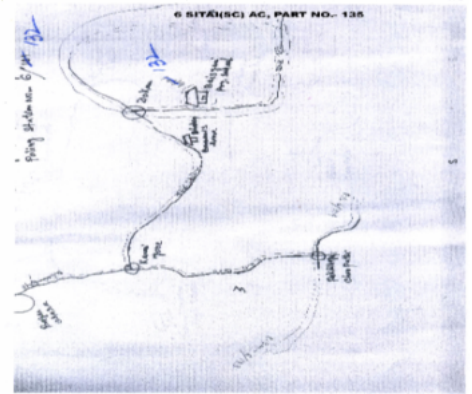

নির্বাচক নিবন্ধন আধিকারিকের স্বাক্ষর

Nazri Naksha

Google Map View

Polling Station Building Front View

Polling Station Front View

Cad View

Key MAP View

1 নাম : মোস্তফা পিতার নাম: তবির মিয়া বাড়ির নং : না বয়স : 25 লিঙ্গ : পুরুষ	UGR2577823 ফটো উপলব্ধ	2 নাম : নিতীশ কুমার আর্ঘ্য পিতার নাম: ক্ষিতীশ আর্ঘ্য বাড়ির নং : n0178 বয়স : 55 লিঙ্গ : পুরুষ	UGR2531176 ফটো উপলব্ধ	3 নাম : জ্যোৎস্না আর্ঘ্য স্বামীর নাম: শংকর আর্ঘ্য বাড়ির নং : n0184 বয়স : 43 লিঙ্গ : মহিলা	KDC2130326 ফটো উপলব্ধ
4 নাম : আনন্দ আর্ঘ্য পিতার নাম: নারায়ন আর্ঘ্য বাড়ির নং : n0182 বয়স : 66 লিঙ্গ : পুরুষ	WB/01/006/324180 ফটো উপলব্ধ	5 নাম : বিদ্যুৎ কুমার আর্ঘ্য পিতার নাম: নিতীশ কুমার আর্ঘ্য বাড়ির নং : N0178 বয়স : 24 লিঙ্গ : পুরুষ	UGR2679918 ফটো উপলব্ধ	6 নাম : রাধাকান্ত আর্ঘ্য পিতার নাম: নিয়াশা আর্ঘ্য বাড়ির নং : N0150 বয়স : 26 লিঙ্গ : পুরুষ	UGR2680858 ফটো উপলব্ধ
7 নাম : গোবিন্দ আর্ঘ্য পিতার নাম: আনন্দ আর্ঘ্য বাড়ির নং : এন0150 বয়স : 33 লিঙ্গ : পুরুষ	UGR2756971 ফটো উপলব্ধ	8 নাম : বাদল আর্ঘ্য পিতার নাম: মধুসূদন আর্ঘ্য বাড়ির নং : n0220 বয়স : 56 লিঙ্গ : পুরুষ	UGR2530616 ফটো উপলব্ধ	9 নাম : অলোক আর্ঘ্য পিতার নাম: গৌর আর্ঘ্য বাড়ির নং : N0114 বয়স : 24 লিঙ্গ : পুরুষ	UGR2680791 ফটো উপলব্ধ
10 নাম : জগাই আর্ঘ্য পিতার নাম: অশ্বিনী আর্ঘ্য বাড়ির নং : n0185 বয়স : 63 লিঙ্গ : পুরুষ	WB/01/006/324201 ফটো উপলব্ধ	11 নাম : অর্চনা রায়(আর্ঘ্য) স্বামীর নাম: নিরঞ্জন আর্ঘ্য বাড়ির নং : n0182 বয়স : 36 লিঙ্গ : মহিলা	UGR1398817 ফটো উপলব্ধ	12 নাম : সুমিত্রা আর্ঘ্য স্বামীর নাম: বাদল আর্ঘ্য বাড়ির নং : n0220 বয়স : 50 লিঙ্গ : মহিলা	WB/01/006/324217 ফটো উপলব্ধ
13 নাম : রতন আর্ঘ্য পিতার নাম: আনন্দ আর্ঘ্য বাড়ির নং : n0182 বয়স : 30 লিঙ্গ : পুরুষ	UGR2039774 ফটো উপলব্ধ	14 নাম : অধীর দাস পিতার নাম: যতন দাস বাড়ির নং : n0184 বয়স : 34 লিঙ্গ : পুরুষ	UGR1616440 ফটো উপলব্ধ	15 নাম : সুনীতি আর্ঘ্য(দাস) স্বামীর নাম: নিতাই আর্ঘ্য বাড়ির নং : n0184 বয়স : 37 লিঙ্গ : মহিলা	UGR1398783 ফটো উপলব্ধ
16 নাম : স্বপন আর্ঘ্য পিতার নাম: নিতাই আর্ঘ্য বাড়ির নং : n0184 বয়স : 43 লিঙ্গ : পুরুষ	UGR1399013 ফটো উপলব্ধ	17 নাম : পূর্ণিমা আর্ঘ্য স্বামীর নাম: আনন্দ আর্ঘ্য বাড়ির নং : n0182 বয়স : 59 লিঙ্গ : মহিলা	WB/01/006/324311 ফটো উপলব্ধ	18 নাম : নিরঞ্জন আর্ঘ্য পিতার নাম: নারায়ন আর্ঘ্য বাড়ির নং : n0182 বয়স : 53 লিঙ্গ : পুরুষ	WB/01/006/324434 ফটো উপলব্ধ
19 নাম : শংকর আর্ঘ্য পিতার নাম: নিতাই আর্ঘ্য বাড়ির নং : n0184 বয়স : 46 লিঙ্গ : পুরুষ	KDC2130318 ফটো উপলব্ধ	20 নাম : নিতাই আর্ঘ্য পিতার নাম: অশ্বিনী আর্ঘ্য বাড়ির নং : n0184 বয়স : 65 লিঙ্গ : পুরুষ	WB/01/006/324557 ফটো উপলব্ধ	21 নাম : পিন্টু আর্ঘ্য পিতার নাম: আনন্দ আর্ঘ্য বাড়ির নং : n0182 বয়স : 30 লিঙ্গ : মহিলা	UGR1885102 ফটো উপলব্ধ
22 নাম : জয়শী আর্ঘ্য সরকার স্বামীর নাম: সঞ্জিত আর্ঘ্য বাড়ির নং : 0148 বয়স : 28 লিঙ্গ : মহিলা	UGR2347037 ফটো উপলব্ধ	23 নাম : পরিমল আর্ঘ্য পিতার নাম: মধু আর্ঘ্য বাড়ির নং : n0150 বয়স : 55 লিঙ্গ : পুরুষ	WB/01/006/324062 ফটো উপলব্ধ	24 নাম : জয়া আর্ঘ্য স্বামীর নাম: গৌর আর্ঘ্য বাড়ির নং : n0114 বয়স : 63 লিঙ্গ : মহিলা	WB/01/006/324106 ফটো উপলব্ধ
25 নাম : বুলবুলি আর্ঘ্য স্বামীর নাম: নিয়াশা আর্ঘ্য বাড়ির নং : n0150 বয়স : 56 লিঙ্গ : মহিলা	WB/01/006/324221 ফটো উপলব্ধ	26 নাম : সঞ্জিত আর্ঘ্য পিতার নাম: নির্মল আর্ঘ্য বাড়ির নং : n0148 বয়স : 45 লিঙ্গ : পুরুষ	KDC1847409 ফটো উপলব্ধ	27 নাম : রনজিত আর্ঘ্য পিতার নাম: নির্মল আর্ঘ্য বাড়ির নং : n0148 বয়স : 50 লিঙ্গ : পুরুষ	WB/01/006/324414 ফটো উপলব্ধ
28 নাম : গৌর আর্ঘ্য পিতার নাম: অশ্বিনী আর্ঘ্য বাড়ির নং : n0114 বয়স : 68 লিঙ্গ : পুরুষ	WB/01/006/324050 ফটো উপলব্ধ	29 নাম : প্রশান্ত আর্ঘ্য পিতার নাম: নিয়াশা আর্ঘ্য বাড়ির নং : n0150 বয়স : 30 লিঙ্গ : পুরুষ	UGR2039790 ফটো উপলব্ধ	30 নাম : সুবল আর্ঘ্য পিতার নাম: নির্মল আর্ঘ্য বাড়ির নং : n0148 বয়স : 52 লিঙ্গ : পুরুষ	WB/01/006/324618 ফটো উপলব্ধ