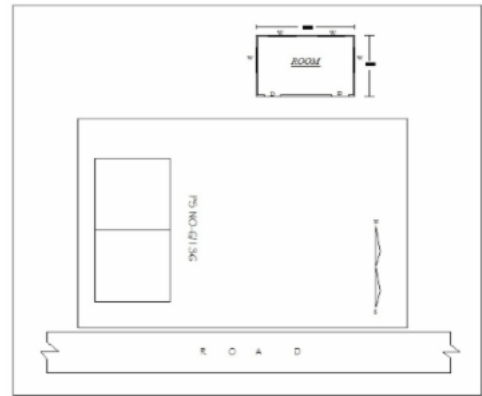

নির্বাচক নিবন্ধন আধিকারিকের স্বাক্ষর

Nazri Naksha

Google Map View

Polling Station Building Front View

Polling Station Front View

Cad View

Key MAP View

বিধানসভা নির্বাচনক্ষেত্রের নং, নাম : 6-সিতাই  
ভাগ নং, নাম : 1-পাথিহাঙ্গা (দক্ষিণ পশ্চিমাংশ)