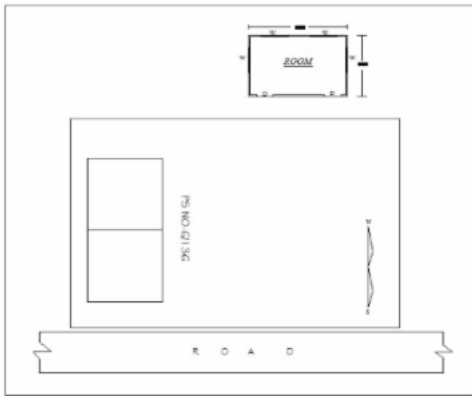

নির্বাচক নিবন্ধন আধিকারিকের স্বাক্ষর

Nazri Naksha

Google Map View

Polling Station Building Front View

Polling Station Front View

Cad View

Key MAP View

বিধানসভা নির্বাচনক্ষেত্রের নং, নাম : 6-সিতাই  
ভাগ নং, নাম : 1-পাথিহাঙ্গা (দক্ষিণ পশ্চিমাংশ)