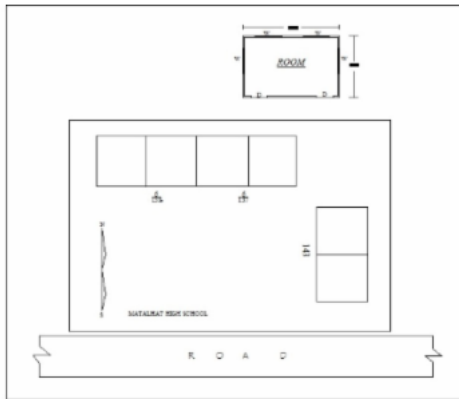

নির্বাচক নিবন্ধন আধিকারিকের স্বাক্ষর

Nazri Naksha

Google Map View

Polling Station Building Front View

Polling Station Front View

Cad View

Key MAP View

বিধানসভা নির্বাচনক্ষেত্রের নং, নাম : 6-সিতাই
ভাগ নং, নাম : 1-বাজেজমা পাখিহাগা