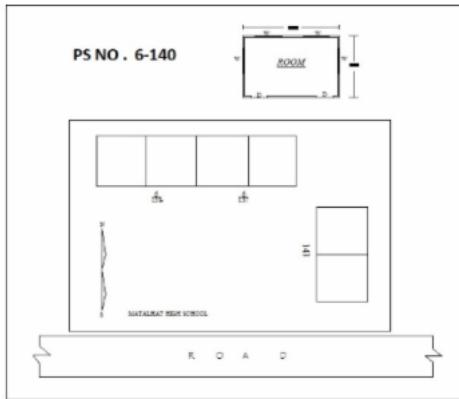

নির্বাচক নিবন্ধন আধিকারিকের স্বাক্ষর

Nazri Naksha

Google Map View

Polling Station Building Front View

Polling Station Front View

Cad View

Key MAP View

1 নাম : নূরজামাল মিয়া পিতার নাম: কয়ছার আলী মিয়া বাড়ির নং : n0021 বয়স : 39 লিঙ্গ : পুরুষ	UGR1317312 ফটো উপলব্ধ	2 নাম : ০০০০ ০০০০ স্বামীর নাম: ০০০০ ০০০০ বাড়ির নং : n0021 বয়স : 76 লিঙ্গ : মহিলা	UGR2822989 ফটো উপলব্ধ	3 নাম : হাসিনা (বাবু) বিবি স্বামীর নাম: নূর জামাল মিয়া বাড়ির নং : n0021 বয়স : 34 লিঙ্গ : মহিলা	UGR1401603 ফটো উপলব্ধ
4 নাম : মানিক হুসেন পিতার নাম: রফিকুল মিয়া বাড়ির নং : না বয়স : 20 লিঙ্গ : পুরুষ	UGR3084324 ফটো উপলব্ধ	5 নাম : ০০০০০ ০০০০ পিতার নাম: ০০০০ ০০০০ বাড়ির নং : n0229 বয়স : 51 লিঙ্গ : পুরুষ	UGR2822971 ফটো উপলব্ধ	6 নাম : রাহুল হক পিতার নাম: আজিজার মিয়া বাড়ির নং : N0229 বয়স : 25 লিঙ্গ : পুরুষ	UGR2689016 ফটো উপলব্ধ
7 নাম : হামেদ আলী পিতার নাম: আজিত মিয়া বাড়ির নং : n0230 বয়স : 41 লিঙ্গ : পুরুষ	KDC2587889 ফটো উপলব্ধ	8 নাম : মিজানুর মিয়া পিতার নাম: হামেদ আলী বাড়ির নং : 01 বয়স : 21 লিঙ্গ : পুরুষ	UGR3052966 ফটো উপলব্ধ	9 নাম : হুসেন আলী মিয়া পিতার নাম: শেকমামুদ মিয়া বাড়ির নং : n0079 বয়স : 71 লিঙ্গ : পুরুষ	UGR2910735 ফটো উপলব্ধ
10 নাম : আয়েসা বিবি স্বামীর নাম: আমিনুর হক বাড়ির নং : n0079 বয়স : 36 লিঙ্গ : মহিলা	UGR1730647 ফটো উপলব্ধ	11 নাম : আমিনুর হক পিতার নাম: হোসেন আলী মিয়া বাড়ির নং : n0079 বয়স : 39 লিঙ্গ : পুরুষ	KDC2746956 ফটো উপলব্ধ	12 নাম : মমিনুর রহমান পিতার নাম: হোসেন আলী মিয়া বাড়ির নং : n0079 বয়স : 37 লিঙ্গ : পুরুষ	KDC2828283 ফটো উপলব্ধ
13 নাম : মর্জিনা বিবি স্বামীর নাম: মমিনুর রহমান বাড়ির নং : n0079 বয়স : 35 লিঙ্গ : মহিলা	UGR1730548 ফটো উপলব্ধ	14 নাম : আমিজান বিবি স্বামীর নাম: হোসেন আলী মিয়া বাড়ির নং : n0079 বয়স : 63 লিঙ্গ : মহিলা	UGR2910743 ফটো উপলব্ধ	15 নাম : খাদিজা খাতুন স্বামীর নাম: মানিক হক বাড়ির নং : ভূঙ্গা বয়স : 25 লিঙ্গ : মহিলা	UGR2831121 ফটো উপলব্ধ
16 নাম : আর্জিনা খাতুন পিতার নাম: আজিমুদ্দিন মিয়া বাড়ির নং : n0222 বয়স : 32 লিঙ্গ : মহিলা	UGR1887686 ফটো উপলব্ধ	17 নাম : বিজলী খাতুন বিবি স্বামীর নাম: আজিজাদ মিয়া বাড়ির নং : n0244 বয়স : 31 লিঙ্গ : মহিলা	UGR1885565 ফটো উপলব্ধ	18 নাম : মর্জুফা খাতুন বিবি স্বামীর নাম: হাসান মিয়া বাড়ির নং : n0256 বয়স : 34 লিঙ্গ : মহিলা	UGR2327500 ফটো উপলব্ধ
19 নাম : সুধীর দাস পিতার নাম: ফাগুন দাস বাড়ির নং : n0034 বয়স : 65 লিঙ্গ : পুরুষ	WB/01/006/336148 ফটো উপলব্ধ	20 নাম : কোকিলা দাস স্বামীর নাম: অকিচন্দ্র দাস বাড়ির নং : n0033 বয়স : 62 লিঙ্গ : মহিলা	WB/01/006/336035 ফটো উপলব্ধ	21 নাম : কমল দাস পিতার নাম: অকি চন্দ্র দাস বাড়ির নং : n0127 বয়স : 33 লিঙ্গ : পুরুষ	UGR1730704 ফটো উপলব্ধ
22 নাম : অনিতা বর্মন স্বামীর নাম: দিজেন্দ্র বর্মন বাড়ির নং : n0034 বয়স : 61 লিঙ্গ : মহিলা	WB/01/006/336411 ফটো উপলব্ধ	23 নাম : যজ্ঞেশ্বর বর্মন পিতার নাম: ফুলকান্ত বর্মন বাড়ির নং : n0198 বয়স : 33 লিঙ্গ : পুরুষ	UGR1887835 ফটো উপলব্ধ	24 নাম : ইন্দ্রজিৎ দাস পিতার নাম: শ্যাল্লা দাস বাড়ির নং : n0133 বয়স : 34 লিঙ্গ : পুরুষ	UGR1401355 ফটো উপলব্ধ
25 নাম : সঞ্জিৎ দাস পিতার নাম: শ্যাল্লা দাস বাড়ির নং : n0133 বয়স : 43 লিঙ্গ : পুরুষ	KDC2404861 ফটো উপলব্ধ	26 নাম : রত্না দাস স্বামীর নাম: সুভাষ দাস বাড়ির নং : n0220 বয়স : 35 লিঙ্গ : মহিলা	UGR1887603 ফটো উপলব্ধ	27 নাম : অর্জিৎ দাস পিতার নাম: রণজিত দাস বাড়ির নং : নং 182 বয়স : 22 লিঙ্গ : পুরুষ	UGR2853752 ফটো উপলব্ধ
28 নাম : আকাশ শর্মা পিতার নাম: বিশ্বজিৎ শর্মা বাড়ির নং : এন0035 বয়স : 21 লিঙ্গ : পুরুষ	UGR2930915 ফটো উপলব্ধ	29 নাম : বিনয় বর্মন অন্যান্য: রেণুবারি দাস বাড়ির নং : N0128 বয়স : 32 লিঙ্গ : পুরুষ	UGR2688430 ফটো উপলব্ধ	30 নাম : অর্চনা বর্মন স্বামীর নাম: পীযুষ চন্দ্র বর্মন বাড়ির নং : n0034 বয়স : 32 লিঙ্গ : মহিলা	UGR1730480 ফটো উপলব্ধ