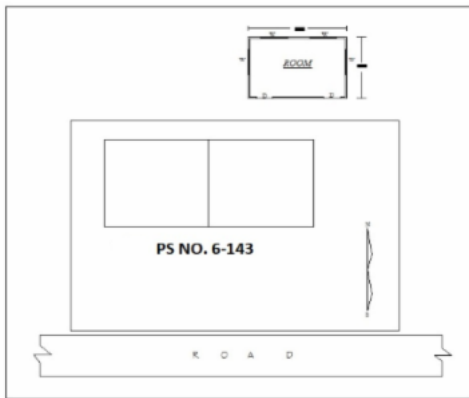

নির্বাচক নিবন্ধন আধিকারিকের স্বাক্ষর

Nazri Naksha

Google Map View

Polling Station Building Front View

Polling Station Front View

Cad View

Key MAP View

1 নাম : লক্ষ্মী শর্মা স্বামীর নাম : উত্তম শর্মা বাড়ির নং : n0178 বয়স : 42 লিঙ্গ : মহিলা	KDC2171700 ফটো উপলব্ধ	2 নাম : শংকর অধিকারী পিতার নাম : সুনীল কুমার অধিকারী বাড়ির নং : n0009 বয়স : 46 লিঙ্গ : পুরুষ	KDC1900737 ফটো উপলব্ধ	3 নাম : টুকটুক অধিকারী স্বামীর নাম : দীপংকর অধিকারী বাড়ির নং : n0010 বয়স : 35 লিঙ্গ : মহিলা	UGR1317759 ফটো উপলব্ধ
4 নাম : লীলা রানী অধিকারী স্বামীর নাম : সুশান্ত অধিকারী বাড়ির নং : n0010 বয়স : 62 লিঙ্গ : মহিলা	UGR2855120 ফটো উপলব্ধ	5 নাম : রজত অধিকারী পিতার নাম : সুধীর অধিকারী বাড়ির নং : এন00 বয়স : 21 লিঙ্গ : পুরুষ	UGR2932630 ফটো উপলব্ধ	6 নাম : কলপনা অধিকারী স্বামীর নাম : বাবুয়া অধিকারী বাড়ির নং : n0004 বয়স : 55 লিঙ্গ : মহিলা	WB/01/006/345307 ফটো উপলব্ধ
7 নাম : সুরেশ চন্দ্র অধিকারী পিতার নাম : পঞ্চানন্দ অধিকারী বাড়ির নং : n0006 বয়স : 54 লিঙ্গ : পুরুষ	WB/01/006/345064 ফটো উপলব্ধ	8 নাম : মোমিতা অধিকারী (বর্মন) স্বামীর নাম : সুজিৎ অধিকারী বাড়ির নং : n0006 বয়স : 29 লিঙ্গ : মহিলা	UGR2180248 ফটো উপলব্ধ	9 নাম : শিবু অধিকারী পিতার নাম : বিষাদ অধিকারী বাড়ির নং : n0011 বয়স : 29 লিঙ্গ : পুরুষ	UGR2043206 ফটো উপলব্ধ
10 নাম : সুধীর অধিকারী পিতার নাম : পঞ্চানন্দ অধিকারী বাড়ির নং : n0006 বয়স : 56 লিঙ্গ : পুরুষ	KDC2139178 ফটো উপলব্ধ	11 নাম : লীলা রানী ভট্টাচার্য (আচার্যী) স্বামীর নাম : অশান্ত ভট্টাচার্য বাড়ির নং : n0005 বয়স : 44 লিঙ্গ : মহিলা	KDC2411130 ফটো উপলব্ধ	12 নাম : কিরণ অধিকারী স্বামীর নাম : টেপু অধিকারী বাড়ির নং : n0002 বয়স : 63 লিঙ্গ : মহিলা	WB/01/006/345240 ফটো উপলব্ধ
13 নাম : পারুল অধিকারী পিতার নাম : টেপা অধিকারী বাড়ির নং : n0001 বয়স : 41 লিঙ্গ : মহিলা	UGR1511179 ফটো উপলব্ধ	14 নাম : কার্তিক অধিকারী পিতার নাম : সুকুমার অধিকারী বাড়ির নং : n0006 বয়স : 29 লিঙ্গ : পুরুষ	UGR2180230 ফটো উপলব্ধ	15 নাম : সবিতা অধিকারী পিতার নাম : বিষাদ অধিকারী বাড়ির নং : n0011 বয়স : 36 লিঙ্গ : মহিলা	UGR1511542 ফটো উপলব্ধ
16 নাম : বিষাদ অধিকারী পিতার নাম : টস্যা অধিকারী বাড়ির নং : n0011 বয়স : 67 লিঙ্গ : পুরুষ	WB/01/006/345525 ফটো উপলব্ধ	17 নাম : সম্রাট অধিকারী পিতার নাম : চেল্টু অধিকারী বাড়ির নং : n0005 বয়স : 28 লিঙ্গ : পুরুষ	UGR2180297 ফটো উপলব্ধ	18 নাম : সুজিত অধিকারী পিতার নাম : সুকুমার অধিকারী বাড়ির নং : n0006 বয়স : 34 লিঙ্গ : পুরুষ	UGR1511633 ফটো উপলব্ধ
19 নাম : পার্বতী অধিকারী স্বামীর নাম : সুকুমার অধিকারী বাড়ির নং : n0006 বয়স : 59 লিঙ্গ : মহিলা	WB/01/006/345140 ফটো উপলব্ধ	20 নাম : রংমালা অধিকারী স্বামীর নাম : পঞ্চানন্দ অধিকারী বাড়ির নং : n0006 বয়স : 86 লিঙ্গ : মহিলা	WB/01/006/345074 ফটো উপলব্ধ	21 নাম : কৃষ্ণা অধিকারী স্বামীর নাম : চেল্টু অধিকারী বাড়ির নং : n0005 বয়স : 55 লিঙ্গ : মহিলা	UGR3089521 ফটো উপলব্ধ
22 নাম : মালতী অধিকারী স্বামীর নাম : ফুলকান্ত অধিকারী বাড়ির নং : n0003 বয়স : 58 লিঙ্গ : মহিলা	WB/01/006/345417 ফটো উপলব্ধ	23 নাম : সরস্বতী অধিকারী পিতার নাম : চেল্টু অধিকারী বাড়ির নং : n0005 বয়স : 30 লিঙ্গ : মহিলা	UGR1889393 ফটো উপলব্ধ	24 নাম : চেল্টু অধিকারী পিতার নাম : সুকুমার অধিকারী বাড়ির নং : n0005 বয়স : 57 লিঙ্গ : পুরুষ	WB/01/006/345022 ফটো উপলব্ধ
25 নাম : লাবনী অধিকারী স্বামীর নাম : সম্রাট অধিকারী বাড়ির নং : এন0005 বয়স : 21 লিঙ্গ : মহিলা	UGR3039682 ফটো উপলব্ধ	26 নাম : বাবুয়া অধিকারী পিতার নাম : টস্যা অধিকারী বাড়ির নং : n0004 বয়স : 59 লিঙ্গ : পুরুষ	WB/01/006/345414 ফটো উপলব্ধ	27 নাম : টেপু অধিকারী পিতার নাম : টস্যা অধিকারী বাড়ির নং : n0002 বয়স : 71 লিঙ্গ : পুরুষ	WB/01/006/345069 ফটো উপলব্ধ
28 নাম : রিনা (দেবাধিকারী) অধিকারী স্বামীর নাম : সুরেশ চন্দ্র অধিকারী বাড়ির নং : n0006 বয়স : 35 লিঙ্গ : মহিলা	UGR1511195 ফটো উপলব্ধ	29 নাম : গিলিমা (বর্মন) অধিকারী স্বামীর নাম : বাবু অধিকারী বাড়ির নং : n0002 বয়স : 38 লিঙ্গ : মহিলা	UGR1511187 ফটো উপলব্ধ	30 নাম : শুধংগু অধিকারী পিতার নাম : পঞ্চানন্দ অধিকারী বাড়ির নং : n0006 বয়স : 52 লিঙ্গ : পুরুষ	WB/01/006/345115 ফটো উপলব্ধ