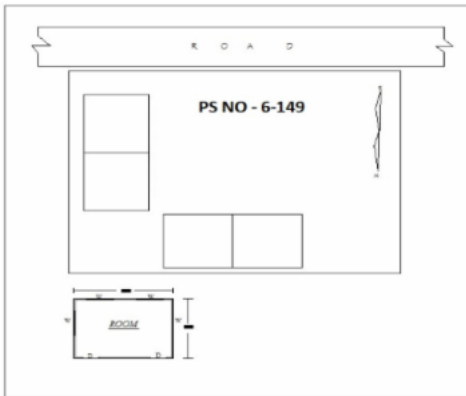

নির্বাচক নিবন্ধন আধিকারিকের স্বাক্ষর

Nazri Naksha

Google Map View

Polling Station Building Front View

Polling Station Front View

Cad View

Key MAP View

1	UGR2182400	ফটো উপলব্ধ	2	KDC2743797	ফটো উপলব্ধ	3	UGR2564631	ফটো উপলব্ধ
নাম : রুমা (দেবনাথ) বর্মণ স্বামীর নাম: জগদীশ বর্মণ বাড়ির নং : n0215 বয়স : 29 লিঙ্গ : মহিলা			নাম : রীতা বর্মণ(অধিকারী) স্বামীর নাম: কৈলাশ অধিকারী বাড়ির নং : n0159 বয়স : 38 লিঙ্গ : মহিলা			নাম : প্রভাত অধিকারী পিতার নাম: ধনেশ্বর অধিকারী বাড়ির নং : n0077 বয়স : 52 লিঙ্গ : পুরুষ		
4	KDC1847193	ফটো উপলব্ধ	5	WB/01/006/315397	ফটো উপলব্ধ	6	UGR2494706	ফটো উপলব্ধ
নাম : কৈলাশ অধিকারী পিতার নাম: নান্দুরা অধিকারী বাড়ির নং : n0159 বয়স : 46 লিঙ্গ : পুরুষ			নাম : লক্ষ্মী অধিকারী স্বামীর নাম: প্রভাত অধিকারী বাড়ির নং : n0077 বয়স : 48 লিঙ্গ : মহিলা			নাম : স্বপন অধিকারী পিতার নাম: প্রভাত অধিকারী বাড়ির নং : এন0077 বয়স : 26 লিঙ্গ : পুরুষ		
7	UGR1891456	ফটো উপলব্ধ	8	KDC1846633	ফটো উপলব্ধ	9	UGR1891597	ফটো উপলব্ধ
নাম : লক্ষ্মণ অধিকারী পিতার নাম: বীরেন্দ্র বর্মণ বাড়ির নং : n0077 বয়স : 62 লিঙ্গ : পুরুষ			নাম : হরেন্দ্রনাথ বর্মণ পিতার নাম: নগেন্দ্রনাথ বর্মণ বাড়ির নং : n0134 বয়স : 48 লিঙ্গ : পুরুষ			নাম : গায়ত্রী রায় পিতার নাম: নিরোদ চন্দ্র রায় বাড়ির নং : n0134 বয়স : 32 লিঙ্গ : মহিলা		
10	UGR2419083	ফটো উপলব্ধ	11	UGR1891589	ফটো উপলব্ধ	12	UGR1405067	ফটো উপলব্ধ
নাম : বীনা বর্মণ স্বামীর নাম: চন্দন বর্মণ বাড়ির নং : বয়স : 30 লিঙ্গ : মহিলা			নাম : বেহুলা রায় পিতার নাম: নিরোদ চন্দ্র রায় বাড়ির নং : n0134 বয়স : 33 লিঙ্গ : মহিলা			নাম : চন্দন বর্মণ পিতার নাম: নগেন্দ্র নাথ বর্মণ বাড়ির নং : n0134 বয়স : 35 লিঙ্গ : পুরুষ		
13	UGR1405182	ফটো উপলব্ধ	14	WB/01/006/318172	ফটো উপলব্ধ	15	UGR1891324	ফটো উপলব্ধ
নাম : সুমিত্রা বর্মণ স্বামীর নাম: হরেন্দ্রনাথ বর্মণ বাড়ির নং : n0134 বয়স : 41 লিঙ্গ : মহিলা			নাম : সুরবালা রায় স্বামীর নাম: নিরোদ রায় বাড়ির নং : n0134 বয়স : 64 লিঙ্গ : মহিলা			নাম : মদন বর্মণ পিতার নাম: নগেন বর্মণ বাড়ির নং : n0134 বয়স : 33 লিঙ্গ : পুরুষ		
16	WB/01/006/318360	ফটো উপলব্ধ	17	UGR2042265	ফটো উপলব্ধ	18	WB/01/006/336802	ফটো উপলব্ধ
নাম : সুনীল দেবশর্মা পিতার নাম: মহেশ দেবশর্মা বাড়ির নং : n0081 বয়স : 63 লিঙ্গ : পুরুষ			নাম : কৃষ্ণ বর্মণ পিতার নাম: খোকা বর্মণ বাড়ির নং : N0212 বয়স : 30 লিঙ্গ : পুরুষ			নাম : খোকা বর্মান পিতার নাম: হরিয়া বর্মান বাড়ির নং : n0212 বয়স : 55 লিঙ্গ : পুরুষ		
19	UGR3095346	ফটো উপলব্ধ	20	UGR3063740	ফটো উপলব্ধ	21	WB/01/006/318864	ফটো উপলব্ধ
নাম : বিষ্ণু বর্মণ পিতার নাম: খোকা বাড়ির নং : 22 বয়স : 26 লিঙ্গ : পুরুষ			নাম : বাঁথিকা বর্মণ স্বামীর নাম: কৃষ্ণ বর্মণ বাড়ির নং : না বয়স : 24 লিঙ্গ : মহিলা			নাম : কার্তিক বর্মণ পিতার নাম: খট্ট বর্মণ বাড়ির নং : n0111 বয়স : 51 লিঙ্গ : পুরুষ		
22	UGR1514009	ফটো উপলব্ধ	23	UGR2395432	ফটো উপলব্ধ	24	WB/01/006/318548	ফটো উপলব্ধ
নাম : মঞ্জু বর্মণ স্বামীর নাম: সুভাষ বর্মণ বাড়ির নং : n0058 বয়স : 40 লিঙ্গ : মহিলা			নাম : চিরনজিত বর্মণ পিতার নাম: যজ্ঞেশ্বর বর্মণ বাড়ির নং : 0141 বয়স : 31 লিঙ্গ : পুরুষ			নাম : জগদীশ বর্মণ পিতার নাম: দেবারু বর্মণ বাড়ির নং : n0090 বয়স : 53 লিঙ্গ : পুরুষ		
25	UGR1735315	ফটো উপলব্ধ	26	WB/01/006/318278	ফটো উপলব্ধ	27	KDC2126662	ফটো উপলব্ধ
নাম : সুভাষ চন্দ্র বর্মণ পিতার নাম: ভবেন্দ্রনাথ বর্মণ বাড়ির নং : n0080 বয়স : 42 লিঙ্গ : পুরুষ			নাম : চেপড়া বর্মণ পিতার নাম: ছটপট্ট বর্মণ বাড়ির নং : n0092 বয়স : 51 লিঙ্গ : পুরুষ			নাম : নিরোবালা বর্মণ স্বামীর নাম: বিপুল বর্মণ বাড়ির নং : n0091 বয়স : 43 লিঙ্গ : মহিলা		
28	KDC1846690	ফটো উপলব্ধ	29	WB/01/006/318005	ফটো উপলব্ধ	30	UGR1734771	ফটো উপলব্ধ
নাম : বিপুল বর্মণ পিতার নাম: দেবারু বর্মণ বাড়ির নং : n0091 বয়স : 44 লিঙ্গ : পুরুষ			নাম : ঢোলা বর্মণ পিতার নাম: কর্ণমোহন বর্মণ বাড়ির নং : n0059 বয়স : 69 লিঙ্গ : পুরুষ			নাম : সুকান্ত বর্মণ পিতার নাম: সুনিল বর্মণ বাড়ির নং : n0097 বয়স : 33 লিঙ্গ : পুরুষ		