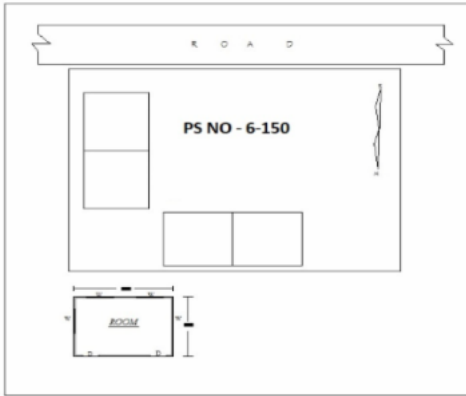

নির্বাচক নিবন্ধন আধিকারিকের স্বাক্ষর

Nazri Naksha

Google Map View

Polling Station Building Front View

Polling Station Front View

Cad View

Key MAP View

বিধানসভা নির্বাচনক্ষেত্রের নং, নাম : 6-সিতাই
ভাগ নং, নাম : 1-ভুক্তকুড়া (দক্ষিণ-পশ্চিম)