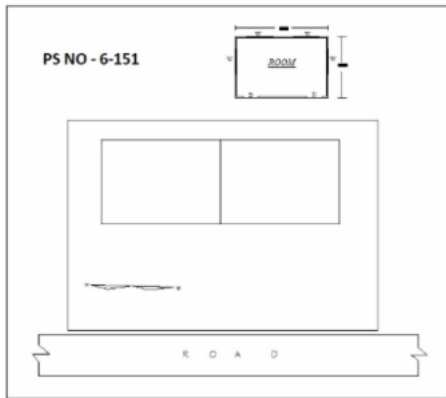

নির্বাচক নিবন্ধন আধিকারিকের স্বাক্ষর

Nazri Naksha

Google Map View

Polling Station Building Front View

Polling Station Front View

Cad View

Key MAP View

1 নাম : অমিলা (রায়)বর্মন স্বামীর নাম: বুদ্ধার বর্মন বাড়ির নং : n0118 বয়স : 37 লিঙ্গ : মহিলা	KDC2742492 ফটো উপলব্ধ	2 নাম : প্রদীপ অধিকারী পিতার নাম: অনিল অধিকারী বাড়ির নং : n0107 বয়স : 46 লিঙ্গ : পুরুষ	KDC2394872 ফটো উপলব্ধ	3 নাম : উষা অধিকারী স্বামীর নাম: সুধীর অধিকারী বাড়ির নং : n0128 বয়স : 47 লিঙ্গ : মহিলা	KDC1701184 ফটো উপলব্ধ
4 নাম : সুধীর অধিকারী পিতার নাম: অনিল অধিকারী বাড়ির নং : n0107 বয়স : 50 লিঙ্গ : পুরুষ	KDC2124378 ফটো উপলব্ধ	5 নাম : জগদীশ অধিকারী পিতার নাম: অনিল অধিকারী বাড়ির নং : n0107 বয়স : 41 লিঙ্গ : পুরুষ	UGR1405521 ফটো উপলব্ধ	6 নাম : জয়শ্রী বর্মন (অধিকারী) স্বামীর নাম: জগদীশ অধিকারী বাড়ির নং : n0107 বয়স : 31 লিঙ্গ : মহিলা	UGR2046258 ফটো উপলব্ধ
7 নাম : রাধিকা অধিকারী স্বামীর নাম: অনিল অধিকারী বাড়ির নং : n0107 বয়স : 81 লিঙ্গ : মহিলা	WB/01/006/312792 ফটো উপলব্ধ	8 নাম : সুমিত্রা অধিকারী পিতার নাম: সুধীর অধিকারী বাড়ির নং : এন0107 বয়স : 21 লিঙ্গ : মহিলা	UGR3023934 ফটো উপলব্ধ	9 নাম : শিউলী অধিকারী (বর্মন) স্বামীর নাম: প্রদীপ অধিকারী () বাড়ির নং : n0127 বয়স : 37 লিঙ্গ : মহিলা	KDC2742583 ফটো উপলব্ধ
10 নাম : পূর্ণিমা আর্চ্যা দেব শর্মা স্বামীর নাম: সুকুমার আচার্য বাড়ির নং : n0191 বয়স : 41 লিঙ্গ : মহিলা	KDC2295715 ফটো উপলব্ধ	11 নাম : সুভাষ দাস পিতার নাম: বাবলু দাস বাড়ির নং : এন0154 বয়স : 26 লিঙ্গ : পুরুষ	UGR2760080 ফটো উপলব্ধ	12 নাম : শেফালী দাস স্বামীর নাম: কামিনী কান্ত দাস বাড়ির নং : n0166 বয়স : 54 লিঙ্গ : মহিলা	WB/01/006/312433 ফটো উপলব্ধ
13 নাম : কামিনী দাস পিতার নাম: কৃষ্ণকান্ত দাস বাড়ির নং : n0012 বয়স : 66 লিঙ্গ : পুরুষ	UGR3111507 ফটো উপলব্ধ	14 নাম : সাবিত্রী দাস স্বামীর নাম: বাবলু চরন দাস বাড়ির নং : n0155 বয়স : 51 লিঙ্গ : মহিলা	WB/01/006/381185 ফটো উপলব্ধ	15 নাম : পিলোবালা দাস স্বামীর নাম: বঙ্কবিহারী দাস বাড়ির নং : n0149 বয়স : 71 লিঙ্গ : মহিলা	WB/01/006/381141 ফটো উপলব্ধ
16 নাম : শ্রীকৃষ্ণ দাস পিতার নাম: বাবলু চরণ দাস বাড়ির নং : n0154 বয়স : 33 লিঙ্গ : পুরুষ	UGR1735505 ফটো উপলব্ধ	17 নাম : বাবলু চরন দাস পিতার নাম: বঙ্ক বিহারী দাস বাড়ির নং : n0154 বয়স : 57 লিঙ্গ : পুরুষ	WB/01/006/381324 ফটো উপলব্ধ	18 নাম : মনোজ দেবশর্মা পিতার নাম: মুকুল চন্দ্র দেবশর্মা বাড়ির নং : এন00 বয়স : 22 লিঙ্গ : পুরুষ	UGR2936839 ফটো উপলব্ধ
19 নাম : মুকুল চন্দ্র দেবশর্মা পিতার নাম: মোহন দেবশর্মা বাড়ির নং : n0082 বয়স : 58 লিঙ্গ : পুরুষ	KDC2586089 ফটো উপলব্ধ	20 নাম : পবিত্র বর্মন পিতার নাম: গুণধর বর্মন বাড়ির নং : n0078 বয়স : 31 লিঙ্গ : পুরুষ	UGR1735521 ফটো উপলব্ধ	21 নাম : অমৃত বর্মন পিতার নাম: রমেশ বর্মন বাড়ির নং : n0189 বয়স : 26 লিঙ্গ : পুরুষ	UGR2395978 ফটো উপলব্ধ
22 নাম : অঞ্জলী বর্মন পিতার নাম: রনজিৎ বর্মন বাড়ির নং : n0185 বয়স : 30 লিঙ্গ : মহিলা	UGR2057701 ফটো উপলব্ধ	23 নাম : স্বীনের চন্দ্র বর্মন পিতার নাম: দয়ানাথ বর্মন বাড়ির নং : n0116 বয়স : 37 লিঙ্গ : পুরুষ	KDC2742435 ফটো উপলব্ধ	24 নাম : মায়ী বর্মন স্বামীর নাম: মদন বর্মন বাড়ির নং : n0047 বয়স : 54 লিঙ্গ : মহিলা	UGR3126422 ফটো উপলব্ধ
25 নাম : ধনেশ্বর বর্মন পিতার নাম: হেমন্ত বর্মন বাড়ির নং : n0151 বয়স : 71 লিঙ্গ : পুরুষ	WB/01/006/312187 ফটো উপলব্ধ	26 নাম : রিনা বর্মন স্বামীর নাম: মুকুল চন্দ্র বর্মন বাড়ির নং : n0146 বয়স : 46 লিঙ্গ : মহিলা	KRM1600899 ফটো উপলব্ধ	27 নাম : শোভারানী বর্মন স্বামীর নাম: প্রভাত বর্মন বাড়ির নং : n0142 বয়স : 39 লিঙ্গ : মহিলা	KDC2742740 ফটো উপলব্ধ
28 নাম : পুষ্পনাথ বর্মন পিতার নাম: রুপানন্দ বর্মন বাড়ির নং : n0022 বয়স : 38 লিঙ্গ : পুরুষ	KDC2742351 ফটো উপলব্ধ	29 নাম : রুপালী বর্মন স্বামীর নাম: খোকা বর্মন বাড়ির নং : n0177 বয়স : 41 লিঙ্গ : মহিলা	UGR1620954 ফটো উপলব্ধ	30 নাম : গজেন বর্মন পিতার নাম: বিষ্ণু বর্মন বাড়ির নং : n0141 বয়স : 43 লিঙ্গ : পুরুষ	UGR1514041 ফটো উপলব্ধ