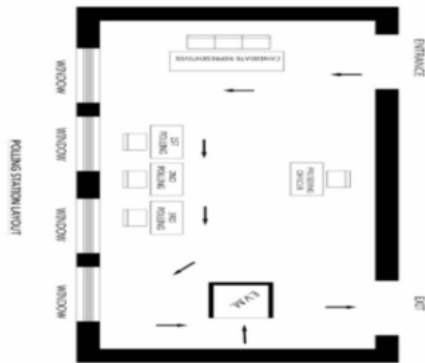

নির্বাচক নিবন্ধন আধিকারিকের স্বাক্ষর

Nazri Naksha

Google Map View

Polling Station Building Front View

Polling Station Front View

Cad View

Key MAP View

1 নাম : হজরত আলী মিয়া পিতার নাম : মিয়া আব্দুল লতিফ মিয়া বাড়ির নং : n0058 বয়স : 32 লিঙ্গ : পুরুষ	UGR1984988 ফটো উপলব্ধ	2 নাম : ছোলেমান মিয়া পিতার নাম : আবুল কালাম মিয়া বাড়ির নং : n0058 বয়স : 37 লিঙ্গ : পুরুষ	KDC2804375 ফটো উপলব্ধ	3 নাম : মো রুস্তম আলী মিয়া পিতার নাম : আব্দুল লতিফ মিয়া বাড়ির নং : n0058 বয়স : 37 লিঙ্গ : পুরুষ	UGR1348606 ফটো উপলব্ধ
4 নাম : মিয়া আব্দুল লতিফ পিতার নাম : কবীর মিয়া বাড়ির নং : n0058 বয়স : 61 লিঙ্গ : পুরুষ	UGR2510378 ফটো উপলব্ধ	5 নাম : ছোলেমান মিয়া স্বামীর নাম : ছোলেমান মিয়া বাড়ির নং : n0058 বয়স : 35 লিঙ্গ : মহিলা	UGR2683019 ফটো উপলব্ধ	6 নাম : রেজিনা খাতুন স্বামীর নাম : মোঃ রোস্তম আলি মিয়া বাড়ির নং : n0058 বয়স : 33 লিঙ্গ : মহিলা	UGR1985126 ফটো উপলব্ধ
7 নাম : মমতাজ খাতুন স্বামীর নাম : হজরত আলী মিয়া বাড়ির নং : n0058 বয়স : 28 লিঙ্গ : মহিলা	UGR2491801 ফটো উপলব্ধ	8 নাম : আলোমা বিবি স্বামীর নাম : আব্দুল লতিফ মিয়া বাড়ির নং : n0058 বয়স : 53 লিঙ্গ : মহিলা	UGR2510345 ফটো উপলব্ধ	9 নাম : ছামিছা বিবি স্বামীর নাম : ছামিছা আলী মিয়া বাড়ির নং : n0058 বয়স : 35 লিঙ্গ : মহিলা	UGR2123859 ফটো উপলব্ধ
10 নাম : মেহেবুব আলম পিতার নাম : রুহুল আমিন মিয়া বাড়ির নং : n0014হো35 বয়স : 23 লিঙ্গ : পুরুষ	UGR2877413 ফটো উপলব্ধ	11 নাম : সামসুন্নাহার বিবি খাতুন স্বামীর নাম : ইসলাম মিয়া বাড়ির নং : n0013 বয়স : 33 লিঙ্গ : মহিলা	UGR1581065 ফটো উপলব্ধ	12 নাম : ইসলাম মিয়া পিতার নাম : মফিজ আলী মিয়া বাড়ির নং : n0013 বয়স : 35 লিঙ্গ : পুরুষ	UGR1580901 ফটো উপলব্ধ
13 নাম : মসম আলী মিয়া পিতার নাম : ধনমামুদ মিয়া বাড়ির নং : n0013 বয়স : 73 লিঙ্গ : পুরুষ	UGR2509073 ফটো উপলব্ধ	14 নাম : মজিতন বিবি স্বামীর নাম : মসম আলী মিয়া বাড়ির নং : n0013 বয়স : 65 লিঙ্গ : মহিলা	UGR2509099 ফটো উপলব্ধ	15 নাম : তবিকুল ইসলাম পিতার নাম : মোস্তাফিজ মিয়া বাড়ির নং : n0013 বয়স : 52 লিঙ্গ : পুরুষ	KDC1610369 ফটো উপলব্ধ
16 নাম : মুর্শিদ আলোম মিয়া পিতার নাম : তবিকুল ইসলাম বাড়ির নং : বার অদাবাউ বয়স : 25 লিঙ্গ : পুরুষ	UGR2897759 ফটো উপলব্ধ	17 নাম : খুরশিদ আলম পিতার নাম : তবিকুল ইসলাম বাড়ির নং : এন0134 বয়স : 23 লিঙ্গ : পুরুষ	UGR2799724 ফটো উপলব্ধ	18 নাম : ফয়েজ উদ্দিন পিতার নাম : ওসমান মিয়া বাড়ির নং : n0134 বয়স : 55 লিঙ্গ : পুরুষ	UGR2683860 ফটো উপলব্ধ
19 নাম : সাহানুর আলোম পিতার নাম : ফয়েজ উদ্দিন বাড়ির নং : এন134 বয়স : 26 লিঙ্গ : পুরুষ	UGR2892982 ফটো উপলব্ধ	20 নাম : লাকিছা খাতুন পিতার নাম : মিতাল প্রামাণিক বাড়ির নং : No-113 বয়স : 29 লিঙ্গ : মহিলা	YSL2113025 ফটো উপলব্ধ	21 নাম : মমিনা খাতুন স্বামীর নাম : একরামুল মিয়া বাড়ির নং : 336 বয়স : 28 লিঙ্গ : মহিলা	UGR2592012 ফটো উপলব্ধ
22 নাম : তপসিনা খাতুন স্বামীর নাম : মাল্লান হোসেন বাড়ির নং : n0130 বয়স : 28 লিঙ্গ : মহিলা	UGR1985142 ফটো উপলব্ধ	23 নাম : আমিচা খাতুন স্বামীর নাম : মিতাল মিয়া বাড়ির নং : n0133 বয়স : 34 লিঙ্গ : মহিলা	UGR1985373 ফটো উপলব্ধ	24 নাম : লায়লা বিবি স্বামীর নাম : আজিজার মিয়া বাড়ির নং : n0113 বয়স : 34 লিঙ্গ : মহিলা	UGR1682137 ফটো উপলব্ধ
25 নাম : ফিরদোস আলম প্রামাণিক পিতার নাম : ফজলে রহমান প্রামাণিক বাড়ির নং : n0113 বয়স : 31 লিঙ্গ : পুরুষ	UGR1682111 ফটো উপলব্ধ	26 নাম : রুপছানা খাতুন স্বামীর নাম : ফিরদোস আলম প্রামাণিক বাড়ির নং : n0113 বয়স : 27 লিঙ্গ : মহিলা	UGR2683571 ফটো উপলব্ধ	27 নাম : মকলেজ প্রামাণিক পিতার নাম : কাছিমুদ্দিন প্রামাণিক বাড়ির নং : n0113 বয়স : 72 লিঙ্গ : পুরুষ	WB/01/006/027545 ফটো উপলব্ধ
28 নাম : আমিনন প্রামাণিক স্বামীর নাম : আজিজার মিয়া বাড়ির নং : n0113 বয়স : 53 লিঙ্গ : মহিলা	WB/01/006/027531 ফটো উপলব্ধ	29 নাম : হাজরা প্রামাণিক স্বামীর নাম : ফজলে মিয়া বাড়ির নং : n0113 বয়স : 61 লিঙ্গ : মহিলা	WB/01/006/02754 ফটো উপলব্ধ	30 নাম : রুপসানা প্রামাণিক স্বামীর নাম : আজিজার মিয়া বাড়ির নং : n0113 বয়স : 31 লিঙ্গ : মহিলা	UGR1837772 ফটো উপলব্ধ