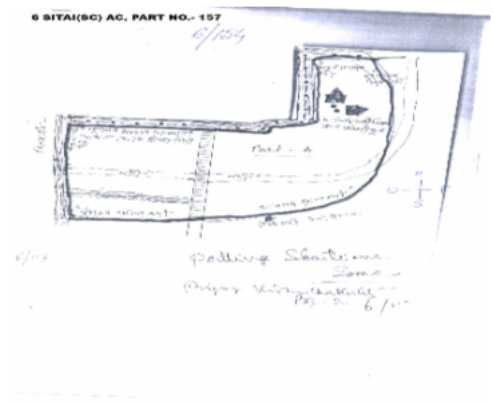

নির্বাচক নিবন্ধন আধিকারিকের স্বাক্ষর

Nazri Naksha

Google Map View

Polling Station Building Front View

Polling Station Front View

Cad View

Key MAP View

1 নাম : সম্পা (দাস) শাখারী স্বামীর নাম : বিজয় শাখারী বাড়ির নং : n0008 বয়স : 39 লিঙ্গ : মহিলা	UGR1319474 ফটো উপলব্ধ	2 নাম : তন্দ্রা দেব অধিকারী স্বামীর নাম : দয়াময় অধিকারী বাড়ির নং : এন0384 বয়স : 49 লিঙ্গ : মহিলা	KDC2752004 ফটো উপলব্ধ	3 নাম : অন্তরা দে আমিন মায়ের নাম : বিউটি দে আমিন বাড়ির নং : এন00 বয়স : 23 লিঙ্গ : মহিলা	UGR2859015 ফটো উপলব্ধ
4 নাম : নিরুপমা অধিকারী স্বামীর নাম : জগৎবল্লভ অধিকারী বাড়ির নং : n0135 বয়স : 75 লিঙ্গ : মহিলা	UGR2567360 ফটো উপলব্ধ	5 নাম : আজিজার মিয়া পিতার নাম : হাচিমুদ্দিন মিয়া বাড়ির নং : n0070 বয়স : 45 লিঙ্গ : পুরুষ	KDC2154490 ফটো উপলব্ধ	6 নাম : লক্ষ্মীরানী পাল স্বামীর নাম : চন্দন পাল বাড়ির নং : n0135 বয়স : 53 লিঙ্গ : মহিলা	KDC2855765 ফটো উপলব্ধ
7 নাম : ধীমান অধিকারী পিতার নাম : জগৎবল্লভ অধিকারী বাড়ির নং : n0135 বয়স : 50 লিঙ্গ : পুরুষ	UGR2567410 ফটো উপলব্ধ	8 নাম : শিবা অধিকারী পিতার নাম : বিপুল অধিকারী বাড়ির নং : এন00 বয়স : 21 লিঙ্গ : পুরুষ	UGR2939403 ফটো উপলব্ধ	9 নাম : রেনুকা খাতুন স্বামীর নাম : আব্দুল সালাম খন্দকার বাড়ির নং : n0135 বয়স : 39 লিঙ্গ : মহিলা	KDC2510105 ফটো উপলব্ধ
10 নাম : জয় শ্রী রাম পাল পিতার নাম : চন্দন পাল বাড়ির নং : n0135 বয়স : 30 লিঙ্গ : পুরুষ	UGR1894732 ফটো উপলব্ধ	11 নাম : আমিনা খাতুন পিতার নাম : আব্দুল হোসেন মিয়া বাড়ির নং : n0070 বয়স : 47 লিঙ্গ : মহিলা	KDC2154482 ফটো উপলব্ধ	12 নাম : অধীর অধিকারী পিতার নাম : অনিল অধিকারী বাড়ির নং : সিঙ্গিমারী বয়স : 46 লিঙ্গ : পুরুষ	UGR0670034 ফটো উপলব্ধ
13 নাম : শিব অধিকারী পিতার নাম : সুভাষ অধিকারী বাড়ির নং : n0070 বয়স : 28 লিঙ্গ : পুরুষ	UGR2313559 ফটো উপলব্ধ	14 নাম : বিপুল অধিকারী পিতার নাম : নৃপেন্দ্রনাথ অধিকারী বাড়ির নং : n0177 বয়স : 51 লিঙ্গ : পুরুষ	WB/01/006/405254 ফটো উপলব্ধ	15 নাম : বিউটি রায় দে আমিন স্বামীর নাম : স্বপন দে আমিন বাড়ির নং : n0135 বয়স : 44 লিঙ্গ : মহিলা	KDC2414662 ফটো উপলব্ধ
16 নাম : অপর্ণা ভৌমিক (অধিকারী) স্বামীর নাম : বিপুল অধিকারী বাড়ির নং : n0177 বয়স : 43 লিঙ্গ : মহিলা	KDC2279453 ফটো উপলব্ধ	17 নাম : পুনীমা অধিকারী স্বামীর নাম : নৃপেন্দ্রনাথ অধিকারী বাড়ির নং : n0177 বয়স : 69 লিঙ্গ : মহিলা	WB/01/006/405677 ফটো উপলব্ধ	18 নাম : সুভাষ অধিকারী পিতার নাম : নেপু অধিকারী বাড়ির নং : n0070 বয়স : 58 লিঙ্গ : পুরুষ	WB/01/006/405859 ফটো উপলব্ধ
19 নাম : জরিলা বিবি স্বামীর নাম : আজিজার মিয়া বাড়ির নং : n0070 বয়স : 37 লিঙ্গ : মহিলা	KDC2833077 ফটো উপলব্ধ	20 নাম : বিকাশ অধিকারী পিতার নাম : সুভাষ অধিকারী বাড়ির নং : n0070 বয়স : 37 লিঙ্গ : পুরুষ	KDC2832913 ফটো উপলব্ধ	21 নাম : সপ্না অধিকারী স্বামীর নাম : সুভাষ অধিকারী বাড়ির নং : n0070 বয়স : 54 লিঙ্গ : মহিলা	WB/01/006/405065 ফটো উপলব্ধ
22 নাম : চন্দন কুমার পাল পিতার নাম : কার্তিক পাল বাড়ির নং : n0135 বয়স : 59 লিঙ্গ : পুরুষ	KDC2855757 ফটো উপলব্ধ	23 নাম : অনিমা অধিকারী (বর্মন) স্বামীর নাম : ধীমান অধিকারী বাড়ির নং : n0228 বয়স : 43 লিঙ্গ : মহিলা	KDC2149268 ফটো উপলব্ধ	24 নাম : অর্পিতা ভৌমিক মায়ের নাম : বাসনা ভৌমিক বাড়ির নং : n0178 বয়স : 26 লিঙ্গ : মহিলা	UGR2411791 ফটো উপলব্ধ
25 নাম : অসিত আচার্য্য পিতার নাম : পরিমল আচার্য্য বাড়ির নং : n0178 বয়স : 52 লিঙ্গ : পুরুষ	UGR2567089 ফটো উপলব্ধ	26 নাম : জয়া আচার্য্য স্বামীর নাম : পরিমল আচার্য্য বাড়ির নং : n0178 বয়স : 73 লিঙ্গ : মহিলা	WB/01/006/405270 ফটো উপলব্ধ	27 নাম : অজয় আচার্য্য পিতার নাম : পরিমল আচার্য্য বাড়ির নং : n0178 বয়স : 54 লিঙ্গ : পুরুষ	WB/01/006/405110 ফটো উপলব্ধ
28 নাম : রিঙ্কু চৌধুরী (আচার্য্য) স্বামীর নাম : অসিত আচার্য্য বাড়ির নং : n0178 বয়স : 40 লিঙ্গ : মহিলা	KDC2832947 ফটো উপলব্ধ	29 নাম : পম্পা আচার্য্য স্বামীর নাম : অজয় আচার্য্য বাড়ির নং : এন00 বয়স : 35 লিঙ্গ : মহিলা	UGR2859072 ফটো উপলব্ধ	30 নাম : মানকুমারী আধিকারী স্বামীর নাম : নিবাস আধিকারী বাড়ির নং : n0077 বয়স : 50 লিঙ্গ : মহিলা	KDC1896612 ফটো উপলব্ধ