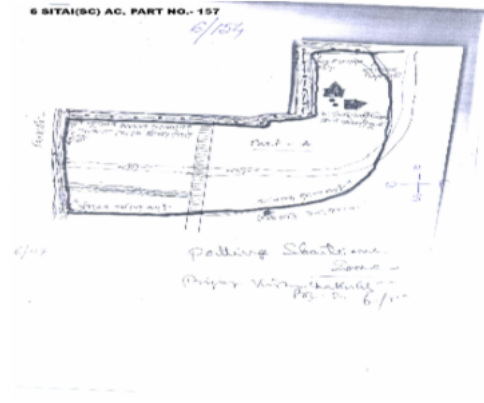

নির্বাচক নিবন্ধন আধিকারিকের স্বাক্ষর

Nazri Naksha

Google Map View

Polling Station Building Front View

Polling Station Front View

Cad View

Key MAP View

1 নাম : সম্পা (দাস) শাখারী স্বামীর নাম : বিজয় শাখারী বাড়ির নং : n0008 বয়স : 39 লিঙ্গ : মহিলা	UGR1319474 ফটো উপলব্ধ	2 নাম : তন্দ্রা দেব অধিকারী স্বামীর নাম : দয়াময় অধিকারী বাড়ির নং : এন0384 বয়স : 49 লিঙ্গ : মহিলা	KDC2752004 ফটো উপলব্ধ	3 নাম : অন্তরা দে আমিন মায়ের নাম : বিউটি দে আমিন বাড়ির নং : এন00 বয়স : 23 লিঙ্গ : মহিলা	UGR2859015 ফটো উপলব্ধ
4 নাম : নিরুপমা অধিকারী স্বামীর নাম : জগৎবল্লভ অধিকারী বাড়ির নং : n0135 বয়স : 75 লিঙ্গ : মহিলা	UGR2567360 ফটো উপলব্ধ	5 নাম : আজিজার মিয়া পিতার নাম : হাচিমুদ্দিন মিয়া বাড়ির নং : n0070 বয়স : 45 লিঙ্গ : পুরুষ	KDC2154490 ফটো উপলব্ধ	6 নাম : লক্ষ্মীরানী পাল স্বামীর নাম : চন্দন পাল বাড়ির নং : n0135 বয়স : 53 লিঙ্গ : মহিলা	KDC2855765 ফটো উপলব্ধ
7 নাম : ধীমান অধিকারী পিতার নাম : জগৎবল্লভ অধিকারী বাড়ির নং : n0135 বয়স : 50 লিঙ্গ : পুরুষ	UGR2567410 ফটো উপলব্ধ	8 নাম : শিবা অধিকারী পিতার নাম : বিপুল অধিকারী বাড়ির নং : এন00 বয়স : 21 লিঙ্গ : পুরুষ	UGR2939403 ফটো উপলব্ধ	9 নাম : রেনুকা খাতুন স্বামীর নাম : আব্দুল সালাম খন্দকার বাড়ির নং : n0135 বয়স : 39 লিঙ্গ : মহিলা	KDC2510105 ফটো উপলব্ধ
10 নাম : জয় শ্রী রাম পাল পিতার নাম : চন্দন পাল বাড়ির নং : n0135 বয়স : 30 লিঙ্গ : পুরুষ	UGR1894732 ফটো উপলব্ধ	11 নাম : আমিনা খাতুন পিতার নাম : আব্দুল হোসেন মিয়া বাড়ির নং : n0070 বয়স : 47 লিঙ্গ : মহিলা	KDC2154482 ফটো উপলব্ধ	12 নাম : অধীর অধিকারী পিতার নাম : অনিল অধিকারী বাড়ির নং : সিঙ্গিমারী বয়স : 46 লিঙ্গ : পুরুষ	UGR0670034 ফটো উপলব্ধ
13 নাম : শিব অধিকারী পিতার নাম : সুভাষ অধিকারী বাড়ির নং : n0070 বয়স : 28 লিঙ্গ : পুরুষ	UGR2313559 ফটো উপলব্ধ	14 নাম : বিপুল অধিকারী পিতার নাম : নৃপেন্দ্রনাথ অধিকারী বাড়ির নং : n0177 বয়স : 51 লিঙ্গ : পুরুষ	WB/01/006/405254 ফটো উপলব্ধ	15 নাম : বিউটি রায় দে আমিন স্বামীর নাম : স্বপন দে আমিন বাড়ির নং : n0135 বয়স : 44 লিঙ্গ : মহিলা	KDC2414662 ফটো উপলব্ধ
16 নাম : অপর্ণা ভৌমিক (অধিকারী) স্বামীর নাম : বিপুল অধিকারী বাড়ির নং : n0177 বয়স : 43 লিঙ্গ : মহিলা	KDC2279453 ফটো উপলব্ধ	17 নাম : পুনীমা অধিকারী স্বামীর নাম : নৃপেন্দ্রনাথ অধিকারী বাড়ির নং : n0177 বয়স : 69 লিঙ্গ : মহিলা	WB/01/006/405677 ফটো উপলব্ধ	18 নাম : সুভাষ অধিকারী পিতার নাম : নেপু অধিকারী বাড়ির নং : n0070 বয়স : 58 লিঙ্গ : পুরুষ	WB/01/006/405859 ফটো উপলব্ধ
19 নাম : জরিলা বিবি স্বামীর নাম : আজিজার মিয়া বাড়ির নং : n0070 বয়স : 37 লিঙ্গ : মহিলা	KDC2833077 ফটো উপলব্ধ	20 নাম : বিকাশ অধিকারী পিতার নাম : সুভাষ অধিকারী বাড়ির নং : n0070 বয়স : 37 লিঙ্গ : পুরুষ	KDC2832913 ফটো উপলব্ধ	21 নাম : সপ্না অধিকারী স্বামীর নাম : সুভাষ অধিকারী বাড়ির নং : n0070 বয়স : 54 লিঙ্গ : মহিলা	WB/01/006/405065 ফটো উপলব্ধ
22 নাম : চন্দন কুমার পাল পিতার নাম : কার্তিক পাল বাড়ির নং : n0135 বয়স : 59 লিঙ্গ : পুরুষ	KDC2855757 ফটো উপলব্ধ	23 নাম : অনিমা অধিকারী (বর্মন) স্বামীর নাম : ধীমান অধিকারী বাড়ির নং : n0228 বয়স : 43 লিঙ্গ : মহিলা	KDC2149268 ফটো উপলব্ধ	24 নাম : অর্পিতা ভৌমিক মায়ের নাম : বাসনা ভৌমিক বাড়ির নং : n0178 বয়স : 26 লিঙ্গ : মহিলা	UGR2411791 ফটো উপলব্ধ
25 নাম : অসিত আচার্য্য পিতার নাম : পরিমল আচার্য্য বাড়ির নং : n0178 বয়স : 52 লিঙ্গ : পুরুষ	UGR2567089 ফটো উপলব্ধ	26 নাম : জয়া আচার্য্য স্বামীর নাম : পরিমল আচার্য্য বাড়ির নং : n0178 বয়স : 73 লিঙ্গ : মহিলা	WB/01/006/405270 ফটো উপলব্ধ	27 নাম : অজয় আচার্য্য পিতার নাম : পরিমল আচার্য্য বাড়ির নং : n0178 বয়স : 54 লিঙ্গ : পুরুষ	WB/01/006/405110 ফটো উপলব্ধ
28 নাম : রিঙ্কু চৌধুরী (আচার্য্য) স্বামীর নাম : অসিত আচার্য্য বাড়ির নং : n0178 বয়স : 40 লিঙ্গ : মহিলা	KDC2832947 ফটো উপলব্ধ	29 নাম : পম্পা আচার্য্য স্বামীর নাম : অজয় আচার্য্য বাড়ির নং : এন00 বয়স : 35 লিঙ্গ : মহিলা	UGR2859072 ফটো উপলব্ধ	30 নাম : মানকুমারী আধিকারী স্বামীর নাম : নিবাস আধিকারী বাড়ির নং : n0077 বয়স : 50 লিঙ্গ : মহিলা	KDC1896612 ফটো উপলব্ধ