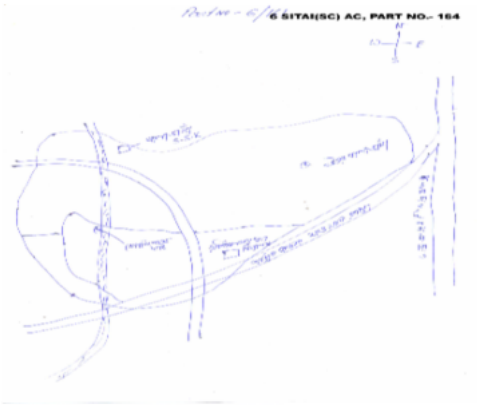

Nazri Naksha