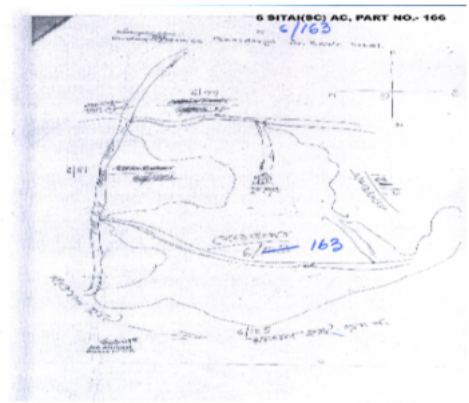

নির্বাচক নিবন্ধন আধিকারিকের স্বাক্ষর

Nazri Naksha

Google Map View

Polling Station Building Front View

Polling Station Front View

Cad View

Key MAP View

1 নাম : কানন অধিকারী স্বামীর নাম: কৃষ্ণকান্ত অধিকারী বাড়ির নং : n0090 বয়স : 73 লিঙ্গ : মহিলা	WB/01/006/414469	2 নাম : তাপসী অধিকারী (মোদক) স্বামীর নাম: কার্তিক অধিকারী বাড়ির নং : n0090 বয়স : 31 লিঙ্গ : মহিলা	UGR2187953	3 নাম : নলেমন বেওয়া স্বামীর নাম: জহির মিঞা বাড়ির নং : n0090 বয়স : 66 লিঙ্গ : মহিলা	UGR2052363
4 নাম : মনোজ অধিকারী পিতার নাম: মাধব অধিকারী বাড়ির নং : n0133 বয়স : 40 লিঙ্গ : পুরুষ	KDC2430643	5 নাম : মঞ্জু অধিকারী স্বামীর নাম: মাধব অধিকারী বাড়ির নং : n0133 বয়স : 66 লিঙ্গ : মহিলা	WB/01/006/414409	6 নাম : করুনা অধিকারী মায়ের নাম: কানন অধিকারী বাড়ির নং : n0090 বয়স : 38 লিঙ্গ : পুরুষ	UGR2187920
7 নাম : মৃগাল রায় পিতার নাম: মনভোলা রায় বাড়ির নং : n0090 বয়স : 36 লিঙ্গ : পুরুষ	UGR1412261	# 8 নাম : কার্তিক অধিকারী পিতার নাম: কৃষ্ণকান্ত অধিকারী বাড়ির নং : n0090 বয়স : 44 লিঙ্গ : পুরুষ	KDC2594414	9 নাম : শান্তনা অধিকারী(মোদক) স্বামীর নাম: মনোজ অধিকারী বাড়ির নং : n0133 বয়স : 35 লিঙ্গ : মহিলা	UGR1411933
10 নাম : রাসেল রহমান পিতার নাম: তৈয়ব আহমেদ বাড়ির নং : n0061 বয়স : 32 লিঙ্গ : পুরুষ	UGR1626506	11 নাম : রাখিবুল রহমান পিতার নাম: তৈয়ব আহমেদ বাড়ির নং : n0061 বয়স : 26 লিঙ্গ : পুরুষ	UGR2388270	12 নাম : তাজমিনা খাতুন পিতার নাম: তৈয়ব আহমেদ বাড়ির নং : n0061 বয়স : 35 লিঙ্গ : মহিলা	UGR1518786
13 নাম : চায়না বিবি স্বামীর নাম: তৈয়ব আহমেদ বাড়ির নং : n0061 বয়স : 57 লিঙ্গ : মহিলা	UGR2763951	14 নাম : সন্তোষ কুমার রায় পিতার নাম: শরৎ রায় বাড়ির নং : n0089 বয়স : 56 লিঙ্গ : পুরুষ	UGR2576312	15 নাম : কুসুম রায় স্বামীর নাম: সন্তোষ রায় বাড়ির নং : n0089 বয়স : 47 লিঙ্গ : মহিলা	KDC1701804
16 নাম : পল্লব রায় পিতার নাম: সন্তোষ রায় বাড়ির নং : এন0125 বয়স : 25 লিঙ্গ : পুরুষ	UGR2861425	17 নাম : সাগর রায় পিতার নাম: সন্তোষ রায় বাড়ির নং : এন0125 বয়স : 22 লিঙ্গ : পুরুষ	UGR2861409	18 নাম : লিলি খাতুন পিতার নাম: জমিরুদ্দিন মিঞা বাড়ির নং : n0066 বয়স : 55 লিঙ্গ : মহিলা	WB/01/006/414375
19 নাম : মামপি খাতুন স্বামীর নাম: ওয়াসিম হোসেন বাড়ির নং : এন0000 বয়স : 28 লিঙ্গ : মহিলা	UGR2764348	20 নাম : নিজামুদ্দিন মিঞা পিতার নাম: জমীর মিয়া বাড়ির নং : n0066 বয়স : 61 লিঙ্গ : পুরুষ	UGR2576304	21 নাম : হাছনা খাতুন স্বামীর নাম: আসিদুল মিঞা বাড়ির নং : এন0066 বয়স : 32 লিঙ্গ : মহিলা	UGR2194702
22 নাম : মৌসুমি খাতুন পিতার নাম: আছর উদ্দিন মিঞা বাড়ির নং : এন0000 বয়স : 25 লিঙ্গ : মহিলা	UGR2764405	23 নাম : সোনামনি খাতুন পিতার নাম: মহুবর আলী বাড়ির নং : এন0000 বয়স : 24 লিঙ্গ : মহিলা	UGR2764355	24 নাম : বিউটি খাতুন স্বামীর নাম: মানিক মিঞা বাড়ির নং : n00 বয়স : 27 লিঙ্গ : মহিলা	UGR2655892
25 নাম : নেহা পারভীন পিতার নাম: নিজামুদ্দিন মিঞা বাড়ির নং : এন0066 বয়স : 23 লিঙ্গ : মহিলা	UGR2764322	26 নাম : মমতা খাতুন পিতার নাম: হকিমুদ্দিন মিঞা বাড়ির নং : n00 বয়স : 29 লিঙ্গ : মহিলা	UGR2051258	27 নাম : জালে খাতুন পিতার নাম: জমিরুদ্দিন মিঞা বাড়ির নং : n0066 বয়স : 65 লিঙ্গ : মহিলা	WB/01/006/414240
28 নাম : মামনি বিবি স্বামীর নাম: নিজামুদ্দিন মিঞা বাড়ির নং : n0066 বয়স : 41 লিঙ্গ : মহিলা	KDC2157873	29 নাম : আনোয়ারা খাতুন স্বামীর নাম: এরসাদ রহমান বাড়ির নং : n0066 বয়স : 32 লিঙ্গ : মহিলা	UGR1657733	30 নাম : বিশ্বেন্দ দাস পিতার নাম: নিত্যানন্দ দাস বাড়ির নং : n0132 বয়স : 46 লিঙ্গ : পুরুষ	KDC1700673