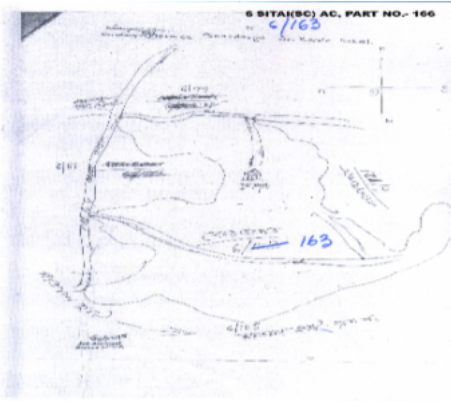

Nazri Naksha