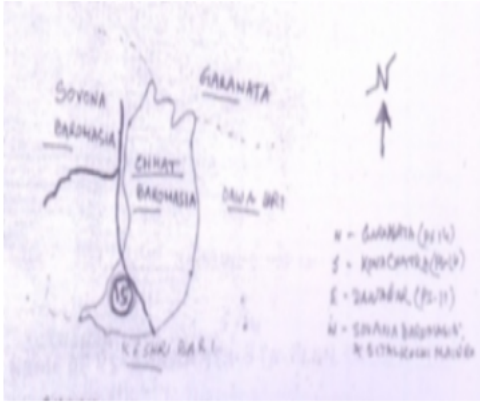

Nazri Naksha