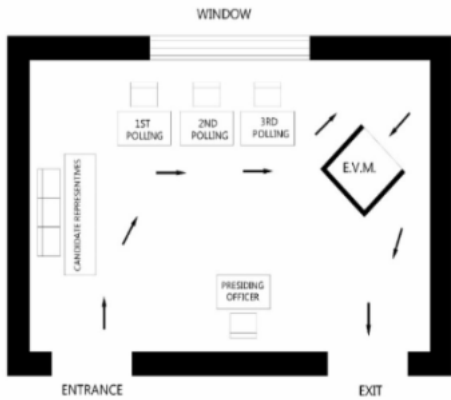

নির্বাচক নিবন্ধন আধিকারিকের স্বাক্ষর

Nazri Naksha

Google Map View

Polling Station Building Front View

Polling Station Front View

Cad View

Key MAP View

1 নাম : নাজমা বিবি স্বামীর নাম: আব্দুল আজিজ মিঞা বাড়ির নং : n0142 বয়স : 52 লিঙ্গ : মহিলা	UGR2510725 ফটো উপলব্ধ	2 নাম : আব্দুল আজিজ মিঞা পিতার নাম: উমার আলী মিঞা বাড়ির নং : n0142 বয়স : 59 লিঙ্গ : পুরুষ	UGR2510709 ফটো উপলব্ধ	3 নাম : নারগিস পারভীন বিবি স্বামীর নাম: আয়নাল মিঞা বাড়ির নং : n0142 বয়স : 30 লিঙ্গ : মহিলা	UGR2124287 ফটো উপলব্ধ
4 নাম : আয়নাল মিঞা পিতার নাম: আব্দুল আজিজ মিঞা বাড়ির নং : n0142 বয়স : 31 লিঙ্গ : পুরুষ	UGR2124592 ফটো উপলব্ধ	5 নাম : আজমেরি খাতুন (বিবি) স্বামীর নাম: জিয়াবুল মিঞা বাড়ির নং : n0175 বয়স : 30 লিঙ্গ : মহিলা	UGR2285278 ফটো উপলব্ধ	6 নাম : হজরৎ আলী পিতার নাম: ইছব মিঞা বাড়ির নং : n0151 বয়স : 36 লিঙ্গ : পুরুষ	UGR1838309 ফটো উপলব্ধ
7 নাম : মোঃ সাহের মিয়া পিতার নাম: আহাম্মদ মিয়া বাড়ির নং : n0083 বয়স : 63 লিঙ্গ : পুরুষ	WB/01/006/027324 ফটো উপলব্ধ	8 নাম : আজীনা বিবি স্বামীর নাম: সাহের মিঞা বাড়ির নং : n0083 বয়স : 51 লিঙ্গ : মহিলা	WB/01/006/027431 ফটো উপলব্ধ	9 নাম : রোসেল মিঞা পিতার নাম: মতিয়ার মিঞা বাড়ির নং : n0083 বয়স : 28 লিঙ্গ : পুরুষ	UGR2285211 ফটো উপলব্ধ
10 নাম : ছকীলা বেওয়া স্বামীর নাম: রওমর মিঞা বাড়ির নং : n0083 বয়স : 58 লিঙ্গ : মহিলা	WB/01/006/027151 ফটো উপলব্ধ	11 নাম : আব্দার আলী পিতার নাম: আহম্মদ সরকার বাড়ির নং : n0083 বয়স : 66 লিঙ্গ : পুরুষ	UGR2285229 ফটো উপলব্ধ	12 নাম : আয়েশা খাতুন স্বামীর নাম: সফিক প্রমাণিক বাড়ির নং : ছাট বারমাসিয়া বয়স : 29 লিঙ্গ : মহিলা	NEV1626993 ফটো উপলব্ধ
13 নাম : হোসনেয়ারা খাতুন স্বামীর নাম: আবুকালাম প্রামাণিক বাড়ির নং : n0147 বয়স : 48 লিঙ্গ : মহিলা	KDC1615558 ফটো উপলব্ধ	14 নাম : জিয়াবুল হক মিঞা পিতার নাম: মহাম্মদ আলী মিঞা বাড়ির নং : n0093 বয়স : 45 লিঙ্গ : পুরুষ	KDC1976125 ফটো উপলব্ধ	15 নাম : বিজলী খাতুন স্বামীর নাম: মনির হোসেন মিঞা বাড়ির নং : n0156 বয়স : 33 লিঙ্গ : মহিলা	UGR1578954 ফটো উপলব্ধ
16 নাম : সাহেরাবান বিবি স্বামীর নাম: আজিজুল মিঞা বাড়ির নং : n0022 বয়স : 46 লিঙ্গ : মহিলা	KDC1634864 ফটো উপলব্ধ	17 নাম : মাবীয়া খাতুন পিতার নাম: অভরসা মিঞা বাড়ির নং : n0022 বয়স : 61 লিঙ্গ : মহিলা	WB/01/006/027620 ফটো উপলব্ধ	18 নাম : তাজমিনা বিবি স্বামীর নাম: মিলন মিঞা বাড়ির নং : n0093 বয়স : 35 লিঙ্গ : মহিলা	UGR1838333 ফটো উপলব্ধ
19 নাম : নাসিমা বিবি স্বামীর নাম: সামিদুল মিঞা বাড়ির নং : n0022 বয়স : 28 লিঙ্গ : মহিলা	UGR2124071 ফটো উপলব্ধ	20 নাম : রুপছানা বিবি স্বামীর নাম: রহমত আলী বাড়ির নং : n0022 বয়স : 29 লিঙ্গ : মহিলা	UGR1985621 ফটো উপলব্ধ	21 নাম : ছামিদুল মিঞা পিতার নাম: মো ছকবর মিঞা বাড়ির নং : n0022 বয়স : 35 লিঙ্গ : পুরুষ	UGR1305499 ফটো উপলব্ধ
22 নাম : বিলকিস খাতুন স্বামীর নাম: রুছুল প্রামাণিক বাড়ির নং : n0152 বয়স : 37 লিঙ্গ : মহিলা	UGR1453034 ফটো উপলব্ধ	23 নাম : কহিনুর বিবি স্বামীর নাম: জিয়াবুল হক মিঞা বাড়ির নং : n0093 বয়স : 38 লিঙ্গ : মহিলা	UGR1838291 ফটো উপলব্ধ	24 নাম : আঞ্জমা বিবি স্বামীর নাম: রুছুল আমিন মিয়া বাড়ির নং : n0093 বয়স : 42 লিঙ্গ : মহিলা	KDC2260529 ফটো উপলব্ধ
25 নাম : রাহুল আমীন মিয়া পিতার নাম: মহম্মত মিয়া বাড়ির নং : n0093 বয়স : 53 লিঙ্গ : পুরুষ	WB/01/006/027709 ফটো উপলব্ধ	26 নাম : চায়না বিবি স্বামীর নাম: মিলন মিঞা বাড়ির নং : n0022 বয়স : 37 লিঙ্গ : মহিলা	UGR1348895 ফটো উপলব্ধ	27 নাম : মিলন মিঞা মায়ের নাম: কুলছুম বিবি বাড়ির নং : n0093 বয়স : 36 লিঙ্গ : পুরুষ	UGR1357730 ফটো উপলব্ধ
28 নাম : আজীজুল মিয়া পিতার নাম: অভরসা মিয়া বাড়ির নং : n0022 বয়স : 53 লিঙ্গ : পুরুষ	WB/01/006/027534 ফটো উপলব্ধ	29 নাম : মুরশিদা খাতুন স্বামীর নাম: জাহাঙ্গীর প্রামাণিক বাড়ির নং : 01 বয়স : 31 লিঙ্গ : মহিলা	UGR1810951 ফটো উপলব্ধ	30 নাম : তাহিদুল মিঞা পিতার নাম: আজিজুল মিঞা বাড়ির নং : n0022 বয়স : 27 লিঙ্গ : পুরুষ	UGR2684876 ফটো উপলব্ধ