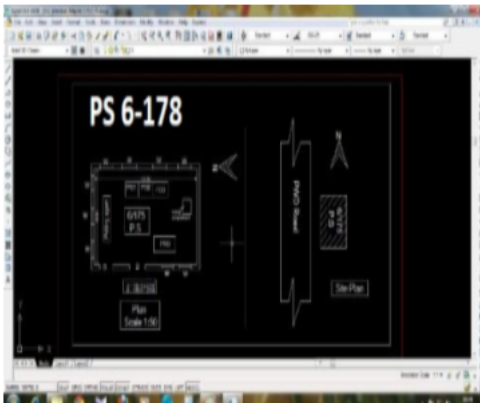

নির্বাচক নিবন্ধন আধিকারিকের স্বাক্ষর

Nazri Naksha

Google Map View

Polling Station Building Front View

Polling Station Front View

Cad View

Key MAP View

|   |                                |   |                                |   |                          |
|---|--------------------------------|---|--------------------------------|---|--------------------------|
| 1<br>নাম : শিপ্রা (মোদক) সরকার<br>স্বামীর নাম : শিব শঙ্কর সরকার<br>বাড়ির নং : n0302<br>বয়স : 39 লিঙ্গ : মহিলা | UGR2317501<br>ফটো উপলব্ধ       | 2<br>নাম : ভারতী (সরকার)মোদক<br>স্বামীর নাম : মনু মোদক<br>বাড়ির নং : n0293<br>বয়স : 41 লিঙ্গ : মহিলা      | KDC2284180<br>ফটো উপলব্ধ       | 3<br>নাম : বটন মোদক<br>পিতার নাম : মনু মোদক<br>বাড়ির নং : নং293<br>বয়স : 23 লিঙ্গ : পুরুষ                   | UGR2866556<br>ফটো উপলব্ধ |
| 4<br>নাম : আমিনী খাতুন (বিবি)<br>স্বামীর নাম : রফিকুল আলম<br>বাড়ির নং : n0229<br>বয়স : 37 লিঙ্গ : মহিলা       | UGR1750702<br>ফটো উপলব্ধ       | 5<br>নাম : আশরাফুল হক<br>পিতার নাম : রফিকুল আলম<br>বাড়ির নং : নং229<br>বয়স : 22 লিঙ্গ : পুরুষ             | UGR2866515<br>ফটো উপলব্ধ       | 6<br>নাম : রফিকুল আলম<br>পিতার নাম : আচার মিঞা<br>বাড়ির নং : n0229<br>বয়স : 52 লিঙ্গ : পুরুষ                | KDC2688398<br>ফটো উপলব্ধ |
| 7<br>নাম : আকলিমা বিবি<br>স্বামীর নাম : মজিদুল হক<br>বাড়ির নং : n0090<br>বয়স : 34 লিঙ্গ : মহিলা               | UGR1903384<br>ফটো উপলব্ধ       | 8<br>নাম : মজিদুল হক<br>পিতার নাম : আজিবর আলী<br>বাড়ির নং : n0090<br>বয়স : 35 লিঙ্গ : পুরুষ               | UGR1750363<br>ফটো উপলব্ধ       | 9<br>নাম : আবু সিদ্দিক হোসেন<br>পিতার নাম : আব্দুল হোসেন<br>বাড়ির নং : এন0090<br>বয়স : 23 লিঙ্গ : পুরুষ     | UGR2867141<br>ফটো উপলব্ধ |
| 10<br>নাম : হারুল অল রশিদ<br>পিতার নাম : হোবান আলী<br>বাড়ির নং : n0230<br>বয়স : 33 লিঙ্গ : পুরুষ              | UGR1629427<br>ফটো উপলব্ধ       | 11<br>নাম : আজিদুল হক<br>পিতার নাম : কপজাল মিঞা<br>বাড়ির নং : n0090<br>বয়স : 38 লিঙ্গ : পুরুষ             | UGR1522655<br>ফটো উপলব্ধ       | 12<br>নাম : সাহেব আলি<br>পিতার নাম : কপজাল মিঞা<br>বাড়ির নং : নং080<br>বয়স : 27 লিঙ্গ : পুরুষ               | UGR2866614<br>ফটো উপলব্ধ |
| 13<br>নাম : লিপিকা বিবি<br>স্বামীর নাম : হোবান আলী<br>বাড়ির নং : n0230<br>বয়স : 54 লিঙ্গ : মহিলা              | WB/01/006/504303<br>ফটো উপলব্ধ | 14<br>নাম : আব্দুল হোসেন<br>পিতার নাম : কপজাল মিঞা<br>বাড়ির নং : n0090<br>বয়স : 45 লিঙ্গ : পুরুষ          | KDC2189645<br>ফটো উপলব্ধ       | 15<br>নাম : রেহেনা পারভিন বিবি<br>স্বামীর নাম : হারুল অল রশিদ<br>বাড়ির নং : n0230<br>বয়স : 28 লিঙ্গ : মহিলা | UGR2191971<br>ফটো উপলব্ধ |
| 16<br>নাম : সহিদুল মিঞা<br>পিতার নাম : কপজাল মিঞা<br>বাড়ির নং : n0090<br>বয়স : 34 লিঙ্গ : পুরুষ               | UGR2057065<br>ফটো উপলব্ধ       | 17<br>নাম : হোবান আলি<br>পিতার নাম : হাচউদ্দিন<br>বাড়ির নং : n0230<br>বয়স : 62 লিঙ্গ : পুরুষ              | WB/01/006/504045<br>ফটো উপলব্ধ | 18<br>নাম : মিনকু বিবি<br>স্বামীর নাম : আজিদুল হক<br>বাড়ির নং : n0090<br>বয়স : 36 লিঙ্গ : মহিলা             | UGR1750876<br>ফটো উপলব্ধ |
| 19<br>নাম : নাচিয়া বিবি<br>স্বামীর নাম : আজিবর মিঞা<br>বাড়ির নং : n0090<br>বয়স : 52 লিঙ্গ : মহিলা            | WB/01/006/504243<br>ফটো উপলব্ধ | 20<br>নাম : মুন্নি খাতুন<br>পিতার নাম : জাবেদ আলী<br>বাড়ির নং : 0054<br>বয়স : 27 লিঙ্গ : মহিলা            | UGR2372423<br>ফটো উপলব্ধ       | 21<br>নাম : জাবেদ আলী<br>পিতার নাম : এচর উদ্দিন মিয়া<br>বাড়ির নং : n0054<br>বয়স : 52 লিঙ্গ : পুরুষ         | UGR3081742<br>ফটো উপলব্ধ |
| 22<br>নাম : হামিদা বিবি<br>স্বামীর নাম : জাবেদ আলী<br>বাড়ির নং : n0054<br>বয়স : 46 লিঙ্গ : মহিলা              | KDC2459170<br>ফটো উপলব্ধ       | 23<br>নাম : মুন্নাফ হক<br>পিতার নাম : আলি জাবেদ<br>বাড়ির নং : n0054<br>বয়স : 25 লিঙ্গ : পুরুষ             | UGR2665255<br>ফটো উপলব্ধ       | 24<br>নাম : মৌসুমি খাতুন<br>স্বামীর নাম : মজিদুল হক<br>বাড়ির নং : এন0090<br>বয়স : 22 লিঙ্গ : মহিলা          | UGR2867158<br>ফটো উপলব্ধ |
| 25<br>নাম : আশিদা খাতুন<br>স্বামীর নাম : ফিরদৌস মন্ডল<br>বাড়ির নং : N0305<br>বয়স : 25 লিঙ্গ : মহিলা           | UGR2665842<br>ফটো উপলব্ধ       | 26<br>নাম : সাবানা খাতুন<br>স্বামীর নাম : চাদ মিঞা<br>বাড়ির নং : এন00<br>বয়স : 23 লিঙ্গ : মহিলা           | UGR2867240<br>ফটো উপলব্ধ       | 27<br>নাম : মিনা খাতুন (বিবি)<br>স্বামীর নাম : মজিদুল হক<br>বাড়ির নং : নং<br>বয়স : 36 লিঙ্গ : মহিলা         | UGR1629096<br>ফটো উপলব্ধ |
| 28<br>নাম : মানিক দাস<br>পিতার নাম : স্বপ্নাচন্দ্র দাস<br>বাড়ির নং : এন00<br>বয়স : 42 লিঙ্গ : পুরুষ           | UGR1335710<br>ফটো উপলব্ধ       | 29<br>নাম : রহিমা খাতুন বিবি<br>স্বামীর নাম : সাজিদুল মিঞা<br>বাড়ির নং : n00298<br>বয়স : 41 লিঙ্গ : মহিলা | UGR2256279<br>ফটো উপলব্ধ       | 30<br>নাম : বিউটি খাতুন বিবি<br>স্বামীর নাম : নূরজামাল হক<br>বাড়ির নং : নং<br>বয়স : 29 লিঙ্গ : মহিলা        | UGR2581395<br>ফটো উপলব্ধ |