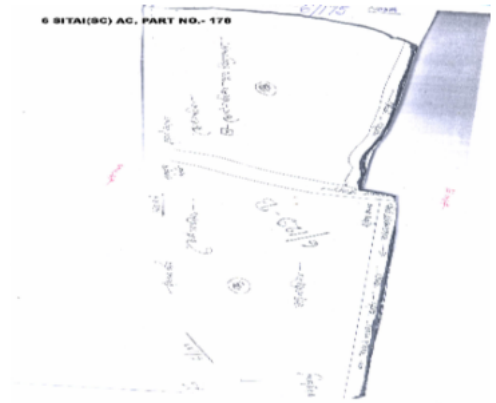

নির্বাচক নিবন্ধন আধিকারিকের স্বাক্ষর

Nazri Naksha

Google Map View

Polling Station Building Front View

Polling Station Front View

Cad View

Key MAP View

|   |                                |   |                                |   |                          |
|---|--------------------------------|---|--------------------------------|---|--------------------------|
| 1<br>নাম : শিপ্রা (মোদক) সরকার<br>স্বামীর নাম : শিব শঙ্কর সরকার<br>বাড়ির নং : n0302<br>বয়স : 39 লিঙ্গ : মহিলা | UGR2317501<br>ফটো উপলব্ধ       | 2<br>নাম : ভারতী (সরকার)মোদক<br>স্বামীর নাম : মনু মোদক<br>বাড়ির নং : n0293<br>বয়স : 41 লিঙ্গ : মহিলা      | KDC2284180<br>ফটো উপলব্ধ       | 3<br>নাম : বটন মোদক<br>পিতার নাম : মনু মোদক<br>বাড়ির নং : নং293<br>বয়স : 23 লিঙ্গ : পুরুষ                   | UGR2866556<br>ফটো উপলব্ধ |
| 4<br>নাম : আমিনী খাতুন (বিবি)<br>স্বামীর নাম : রফিকুল আলম<br>বাড়ির নং : n0229<br>বয়স : 37 লিঙ্গ : মহিলা       | UGR1750702<br>ফটো উপলব্ধ       | 5<br>নাম : আশরাফুল হক<br>পিতার নাম : রফিকুল আলম<br>বাড়ির নং : নং229<br>বয়স : 22 লিঙ্গ : পুরুষ             | UGR2866515<br>ফটো উপলব্ধ       | 6<br>নাম : রফিকুল আলম<br>পিতার নাম : আচার মিঞা<br>বাড়ির নং : n0229<br>বয়স : 52 লিঙ্গ : পুরুষ                | KDC2688398<br>ফটো উপলব্ধ |
| 7<br>নাম : আকলিমা বিবি<br>স্বামীর নাম : মজিদুল হক<br>বাড়ির নং : n0090<br>বয়স : 34 লিঙ্গ : মহিলা               | UGR1903384<br>ফটো উপলব্ধ       | 8<br>নাম : মজিদুল হক<br>পিতার নাম : আজিবর আলী<br>বাড়ির নং : n0090<br>বয়স : 35 লিঙ্গ : পুরুষ               | UGR1750363<br>ফটো উপলব্ধ       | 9<br>নাম : আবু সিদ্দিক হোসেন<br>পিতার নাম : আব্দুল হোসেন<br>বাড়ির নং : এন0090<br>বয়স : 23 লিঙ্গ : পুরুষ     | UGR2867141<br>ফটো উপলব্ধ |
| 10<br>নাম : হারুল অল রশিদ<br>পিতার নাম : হোবান আলী<br>বাড়ির নং : n0230<br>বয়স : 33 লিঙ্গ : পুরুষ              | UGR1629427<br>ফটো উপলব্ধ       | 11<br>নাম : আজিদুল হক<br>পিতার নাম : কপজাল মিঞা<br>বাড়ির নং : n0090<br>বয়স : 38 লিঙ্গ : পুরুষ             | UGR1522655<br>ফটো উপলব্ধ       | 12<br>নাম : সাহেব আলি<br>পিতার নাম : কপজাল মিঞা<br>বাড়ির নং : নং080<br>বয়স : 27 লিঙ্গ : পুরুষ               | UGR2866614<br>ফটো উপলব্ধ |
| 13<br>নাম : লিপিকা বিবি<br>স্বামীর নাম : হোবান আলী<br>বাড়ির নং : n0230<br>বয়স : 54 লিঙ্গ : মহিলা              | WB/01/006/504303<br>ফটো উপলব্ধ | 14<br>নাম : আব্দুল হোসেন<br>পিতার নাম : কপজাল মিঞা<br>বাড়ির নং : n0090<br>বয়স : 45 লিঙ্গ : পুরুষ          | KDC2189645<br>ফটো উপলব্ধ       | 15<br>নাম : রেহেনা পারভিন বিবি<br>স্বামীর নাম : হারুল অল রশিদ<br>বাড়ির নং : n0230<br>বয়স : 28 লিঙ্গ : মহিলা | UGR2191971<br>ফটো উপলব্ধ |
| 16<br>নাম : সহিদুল মিঞা<br>পিতার নাম : কপজাল মিঞা<br>বাড়ির নং : n0090<br>বয়স : 34 লিঙ্গ : পুরুষ               | UGR2057065<br>ফটো উপলব্ধ       | 17<br>নাম : হোবান আলি<br>পিতার নাম : হাচউদ্দিন<br>বাড়ির নং : n0230<br>বয়স : 62 লিঙ্গ : পুরুষ              | WB/01/006/504045<br>ফটো উপলব্ধ | 18<br>নাম : মিনকু বিবি<br>স্বামীর নাম : আজিদুল হক<br>বাড়ির নং : n0090<br>বয়স : 36 লিঙ্গ : মহিলা             | UGR1750876<br>ফটো উপলব্ধ |
| 19<br>নাম : নাচিয়া বিবি<br>স্বামীর নাম : আজিবর মিঞা<br>বাড়ির নং : n0090<br>বয়স : 52 লিঙ্গ : মহিলা            | WB/01/006/504243<br>ফটো উপলব্ধ | 20<br>নাম : মুন্নি খাতুন<br>পিতার নাম : জাবেদ আলী<br>বাড়ির নং : 0054<br>বয়স : 27 লিঙ্গ : মহিলা            | UGR2372423<br>ফটো উপলব্ধ       | 21<br>নাম : জাবেদ আলী<br>পিতার নাম : এচর উদ্দিন মিয়া<br>বাড়ির নং : n0054<br>বয়স : 52 লিঙ্গ : পুরুষ         | UGR3081742<br>ফটো উপলব্ধ |
| 22<br>নাম : হামিদা বিবি<br>স্বামীর নাম : জাবেদ আলী<br>বাড়ির নং : n0054<br>বয়স : 46 লিঙ্গ : মহিলা              | KDC2459170<br>ফটো উপলব্ধ       | 23<br>নাম : মুন্নাফ হক<br>পিতার নাম : আলি জাবেদ<br>বাড়ির নং : n0054<br>বয়স : 25 লিঙ্গ : পুরুষ             | UGR2665255<br>ফটো উপলব্ধ       | 24<br>নাম : মৌসুমি খাতুন<br>স্বামীর নাম : মজিদুল হক<br>বাড়ির নং : এন0090<br>বয়স : 22 লিঙ্গ : মহিলা          | UGR2867158<br>ফটো উপলব্ধ |
| 25<br>নাম : আশিদা খাতুন<br>স্বামীর নাম : ফিরদৌস মন্ডল<br>বাড়ির নং : N0305<br>বয়স : 25 লিঙ্গ : মহিলা           | UGR2665842<br>ফটো উপলব্ধ       | 26<br>নাম : সাবানা খাতুন<br>স্বামীর নাম : চাদ মিঞা<br>বাড়ির নং : এন00<br>বয়স : 23 লিঙ্গ : মহিলা           | UGR2867240<br>ফটো উপলব্ধ       | 27<br>নাম : মিনা খাতুন (বিবি)<br>স্বামীর নাম : মজিদুল হক<br>বাড়ির নং : নং<br>বয়স : 36 লিঙ্গ : মহিলা         | UGR1629096<br>ফটো উপলব্ধ |
| 28<br>নাম : মানিক দাস<br>পিতার নাম : স্বপ্নাচন্দ্র দাস<br>বাড়ির নং : এন00<br>বয়স : 42 লিঙ্গ : পুরুষ           | UGR1335710<br>ফটো উপলব্ধ       | 29<br>নাম : রহিমা খাতুন বিবি<br>স্বামীর নাম : সাজিদুল মিঞা<br>বাড়ির নং : n00298<br>বয়স : 41 লিঙ্গ : মহিলা | UGR2256279<br>ফটো উপলব্ধ       | 30<br>নাম : বিউটি খাতুন বিবি<br>স্বামীর নাম : নূরজামাল হক<br>বাড়ির নং : নং<br>বয়স : 29 লিঙ্গ : মহিলা        | UGR2581395<br>ফটো উপলব্ধ |