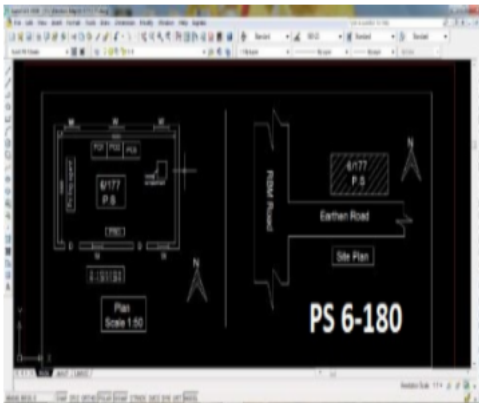

নির্বাচক নিবন্ধন আধিকারিকের স্বাক্ষর

Nazri Naksha

Google Map View

Polling Station Building Front View

Polling Station Front View

Cad View

Key MAP View

1 নাম : বিবি সহিদা স্বামীর নাম: আব্দুল মিয়া বাড়ির নং : n0205 বয়স : 66 লিঙ্গ : মহিলা	KRM2553428 ফটো উপলব্ধ	2 নাম : মিয়া আব্দুল পিতার নাম: বাবুল মিয়া বাড়ির নং : n0204 বয়স : 89 লিঙ্গ : পুরুষ	KRM2553410 ফটো উপলব্ধ	3 নাম : করুণা বর্মন অন্যান্য: কৃষ্ণা বর্মন বাড়ির নং : n0206 বয়স : 46 লিঙ্গ : পুরুষ	IYV1020122 ফটো উপলব্ধ
4 নাম : তহমিনা খাতুন স্বামীর নাম: হাফিজুর মিয়া বাড়ির নং : n0051 বয়স : 30 লিঙ্গ : মহিলা	UGR2192797 ফটো উপলব্ধ	5 নাম : ছামিনা খাতুন স্বামীর নাম: বাবলা মিয়া বাড়ির নং : এন00 বয়স : 26 লিঙ্গ : মহিলা	UGR2784155 ফটো উপলব্ধ	6 নাম : বাবলি খাতুন পিতার নাম: আব্দুল মিয়া বাড়ির নং : এন00 বয়স : 23 লিঙ্গ : মহিলা	UGR2783884 ফটো উপলব্ধ
7 নাম : আমিনা খাতুন বিবি স্বামীর নাম: হাসিনুর ইসলাম বাড়ির নং : এন000 বয়স : 25 লিঙ্গ : মহিলা	UGR2784148 ফটো উপলব্ধ	8 নাম : রুবি গোস্বামী স্বামীর নাম: সঞ্জীব কুমার রায় বাড়ির নং : n0202 বয়স : 46 লিঙ্গ : মহিলা	KDC2131670 ফটো উপলব্ধ	9 নাম : নিশি দাস পিতার নাম: সুনীল চন্দ্র দাস বাড়ির নং : নং228 বয়স : 51 লিঙ্গ : পুরুষ	UGR2057040 ফটো উপলব্ধ
10 নাম : রেনু দাস স্বামীর নাম: নিশি দাস বাড়ির নং : নং228 বয়স : 46 লিঙ্গ : মহিলা	UGR2110096 ফটো উপলব্ধ	11 নাম : গীতা দাস পিতার নাম: সুনীল চন্দ্র দাস বাড়ির নং : নং00 বয়স : 41 লিঙ্গ : মহিলা	UGR2191930 ফটো উপলব্ধ	12 নাম : মনভোলা দাস পিতার নাম: সুনীল চন্দ্র দাস বাড়ির নং : নং228 বয়স : 51 লিঙ্গ : পুরুষ	UGR2110146 ফটো উপলব্ধ
13 নাম : মিনথি দাস স্বামীর নাম: মনভোলা দাস বাড়ির নং : নং228 বয়স : 29 লিঙ্গ : মহিলা	UGR2191716 ফটো উপলব্ধ	14 নাম : লক্ষী বর্মন স্বামীর নাম: মানিক বর্মন বাড়ির নং : n0143 বয়স : 56 লিঙ্গ : মহিলা	UGR2583250 ফটো উপলব্ধ	15 নাম : একাদশী বর্মন স্বামীর নাম: ভুগুরাম বর্মন বাড়ির নং : n0073 বয়স : 36 লিঙ্গ : মহিলা	UGR1904952 ফটো উপলব্ধ
16 নাম : পূর্ণিমা বর্মন স্বামীর নাম: সন্তোষ বর্মন বাড়ির নং : এন00 বয়স : 26 লিঙ্গ : মহিলা	UGR2867976 ফটো উপলব্ধ	17 নাম : মিনতী বর্মন স্বামীর নাম: কৃষ্ণকান্ত বর্মন বাড়ির নং : n0079 বয়স : 35 লিঙ্গ : মহিলা	UGR1348036 ফটো উপলব্ধ	18 নাম : বিজয় চন্দ্র বর্মন পিতার নাম: নীলকান্ত বর্মন বাড়ির নং : n0054 বয়স : 67 লিঙ্গ : পুরুষ	UGR3146578 ফটো উপলব্ধ
19 নাম : বাসন্তী বর্মন স্বামীর নাম: ধরনীকান্ত বর্মন বাড়ির নং : n0161 বয়স : 52 লিঙ্গ : মহিলা	KDC1696608 ফটো উপলব্ধ	20 নাম : জয়রাম বর্মন পিতার নাম: পরশুরাম বর্মন বাড়ির নং : n0053 বয়স : 44 লিঙ্গ : পুরুষ	KDC2460442 ফটো উপলব্ধ	21 নাম : বিমান বর্মন পিতার নাম: গদাধর বর্মন বাড়ির নং : n0065 বয়স : 56 লিঙ্গ : পুরুষ	WB/01/006/507706 ফটো উপলব্ধ
22 নাম : টুম্পা বর্মন পিতার নাম: পরিমল বর্মন বাড়ির নং : n0176 বয়স : 27 লিঙ্গ : মহিলা	UGR2372944 ফটো উপলব্ধ	23 নাম : নির্মল বর্মন পিতার নাম: লখীন্দ্র বর্মন বাড়ির নং : n0124 বয়স : 42 লিঙ্গ : পুরুষ	KDC2460566 ফটো উপলব্ধ	24 নাম : প্রভাতী বর্মন স্বামীর নাম: আনন্দ বর্মন বাড়ির নং : n0139 বয়স : 40 লিঙ্গ : মহিলা	UGR1323534 ফটো উপলব্ধ
25 নাম : সরস্বতী বর্মন স্বামীর নাম: সুশান্তা বর্মন বাড়ির নং : n0072 বয়স : 42 লিঙ্গ : মহিলা	KDC2769883 ফটো উপলব্ধ	26 নাম : পিংকি বর্মন পিতার নাম: অনিল বর্মন বাড়ির নং : এন00 বয়স : 25 লিঙ্গ : মহিলা	UGR2463933 ফটো উপলব্ধ	27 নাম : মানিক বর্মন পিতার নাম: মনোজ বর্মন বাড়ির নং : n0143 বয়স : 59 লিঙ্গ : পুরুষ	UGR2583193 ফটো উপলব্ধ
28 নাম : বকুল ঠাকুর বর্মন স্বামীর নাম: সন্তোষ বর্মন বাড়ির নং : এন0070 বয়স : 32 লিঙ্গ : মহিলা	UGR2477982 ফটো উপলব্ধ	29 নাম : রিয়া বর্মন পিতার নাম: ধরনী কান্ত বর্মন বাড়ির নং : এন00 বয়স : 21 লিঙ্গ : মহিলা	UGR2949998 ফটো উপলব্ধ	30 নাম : নরেন্দ্র বর্মন মায়ের নাম: সরোজিনী বর্মন বাড়ির নং : n0065 বয়স : 68 লিঙ্গ : পুরুষ	KDC2190346 ফটো উপলব্ধ