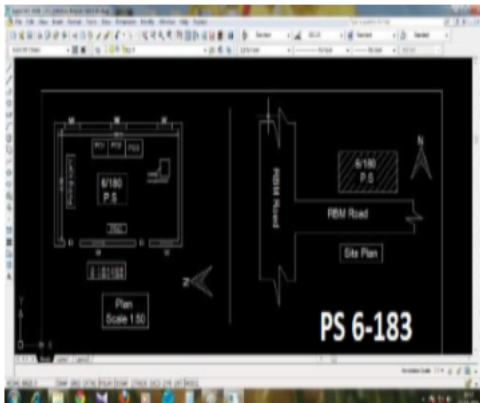

নির্বাচক নিবন্ধন আধিকারিকের স্বাক্ষর

Nazri Naksha

Google Map View

Polling Station Building Front View

Polling Station Front View

Cad View

Key MAP View

1 নাম : শিবু রাম দাস মায়ের নাম: সুরেশ চন্দ্র দাস বাড়ির নং : n0080 বয়স : 44 লিঙ্গ : পুরুষ	KDC2689305 ফটো উপলব্ধ	2 নাম : আরতী দাস পিতার নাম: বিমল দাস বাড়ির নং : এন0006 বয়স : 26 লিঙ্গ : মহিলা	UGR2464675 ফটো উপলব্ধ	3 নাম : রঞ্জিত বর্মন পিতার নাম: পিরীন চন্দ্র বর্মন বাড়ির নং : n0001 বয়স : 45 লিঙ্গ : পুরুষ	KDC2463602 ফটো উপলব্ধ
4 নাম : বিউটি দাস স্বামীর নাম: রাজু কুমার দাস বাড়ির নং : এন0085 বয়স : 27 লিঙ্গ : মহিলা	UGR2464758 ফটো উপলব্ধ	5 নাম : আনন্দ কুমার দাস পিতার নাম: দুলাল চন্দ্র দাস বাড়ির নং : n0078 বয়স : 38 লিঙ্গ : পুরুষ	UGR1753250 ফটো উপলব্ধ	6 নাম : বেলু দাস স্বামীর নাম: সুভাষ দাস বাড়ির নং : n0078 বয়স : 38 লিঙ্গ : মহিলা	UGR1630516 ফটো উপলব্ধ
7 নাম : সুভাষ দাস মায়ের নাম: আয়না দাস বাড়ির নং : n0076 বয়স : 41 লিঙ্গ : পুরুষ	KDC2464816 ফটো উপলব্ধ	8 নাম : রাজু চন্দ্র দাস পিতার নাম: নিবাস দাস বাড়ির নং : n0085 বয়স : 36 লিঙ্গ : পুরুষ	UGR2058790 ফটো উপলব্ধ	9 নাম : কনিকা দাস স্বামীর নাম: শিবুরাম দাস বাড়ির নং : n0080 বয়স : 36 লিঙ্গ : মহিলা	UGR1906163 ফটো উপলব্ধ
10 নাম : বিশ্বজীৎ দাস পিতার নাম: সুভাষ চন্দ্র দাস বাড়ির নং : n0068 বয়স : 31 লিঙ্গ : পুরুষ	UGR2193621 ফটো উপলব্ধ	11 নাম : প্রনব দাস পিতার নাম: মিলন চন্দ্র দাস বাড়ির নং : n0069 বয়স : 30 লিঙ্গ : পুরুষ	UGR1906189 ফটো উপলব্ধ	12 নাম : সঙ্গীতা দাস পিতার নাম: বাবুল দাস বাড়ির নং : এন0005 বয়স : 27 লিঙ্গ : মহিলা	UGR2464659 ফটো উপলব্ধ
13 নাম : অমর চন্দ্র দাস পিতার নাম: অনিল চন্দ্র দাস বাড়ির নং : n0071 বয়স : 41 লিঙ্গ : পুরুষ	KDC2464899 ফটো উপলব্ধ	14 নাম : সঞ্জয় দাস মায়ের নাম: রিতা দাস বাড়ির নং : এন0007 বয়স : 29 লিঙ্গ : পুরুষ	UGR2996015 ফটো উপলব্ধ	15 নাম : উৎপল চন্দ্র দাস পিতার নাম: সুশীল চন্দ্র দাস বাড়ির নং : এন0078 বয়স : 26 লিঙ্গ : পুরুষ	UGR2464766 ফটো উপলব্ধ
16 নাম : প্রবোধ দাস পিতার নাম: নিবস্যা দাস বাড়ির নং : n0001 বয়স : 63 লিঙ্গ : পুরুষ	WB/01/006/516228 ফটো উপলব্ধ	17 নাম : বিশ্বনাথ দাস পিতার নাম: সুভাষ চন্দ্র দাস বাড়ির নং : n0068 বয়স : 35 লিঙ্গ : পুরুষ	UGR1523885 ফটো উপলব্ধ	18 নাম : রাখাল বর্মন পিতার নাম: রঞ্জিত বর্মন বাড়ির নং : ছারিকামারী বয়স : 22 লিঙ্গ : পুরুষ	UGR2993277 ফটো উপলব্ধ
19 নাম : সবিতা বর্মন স্বামীর নাম: রঞ্জিত বর্মন বাড়ির নং : n0001 বয়স : 41 লিঙ্গ : মহিলা	KDC2771962 ফটো উপলব্ধ	20 নাম : নিলীমা দাস পিতার নাম: প্রবোধ দাস বাড়ির নং : nং001 বয়স : 31 লিঙ্গ : মহিলা	UGR2669737 ফটো উপলব্ধ	21 নাম : সুধাংশু দাস পিতার নাম: সনৎ কুমার দাস বাড়ির নং : n0006 বয়স : 29 লিঙ্গ : পুরুষ	UGR2318087 ফটো উপলব্ধ
22 নাম : রীতু দাস (বর্মন) স্বামীর নাম: রাজু চন্দ্র দাস বাড়ির নং : n0085 বয়স : 33 লিঙ্গ : মহিলা	UGR2058824 ফটো উপলব্ধ	23 নাম : আয়না দাস স্বামীর নাম: কাজল দাস বাড়ির নং : n0076 বয়স : 63 লিঙ্গ : মহিলা	UGR3011301 ফটো উপলব্ধ	24 নাম : অমরেশ দাস পিতার নাম: অনিল দাস বাড়ির নং : n0071 বয়স : 27 লিঙ্গ : পুরুষ	UGR2318053 ফটো উপলব্ধ
25 নাম : সরস্বতী দাস স্বামীর নাম: মিঠুন দাস বাড়ির নং : n0069 বয়স : 32 লিঙ্গ : মহিলা	UGR1753383 ফটো উপলব্ধ	26 নাম : মিঠুন দাস পিতার নাম: মিলন দাস বাড়ির নং : n0069 বয়স : 40 লিঙ্গ : পুরুষ	KDC2772069 ফটো উপলব্ধ	27 নাম : যমুনা দাস স্বামীর নাম: দুলাল দাস বাড়ির নং : n0078 বয়স : 71 লিঙ্গ : মহিলা	WB/01/006/516777 ফটো উপলব্ধ
28 নাম : অমৃতা দাস স্বামীর নাম: আনন্দ কুমার দাস বাড়ির নং : n0078 বয়স : 33 লিঙ্গ : মহিলা	UGR2193530 ফটো উপলব্ধ	29 নাম : পুষ্প দাস স্বামীর নাম: বিনোদ দাস বাড়ির নং : n0073 বয়স : 51 লিঙ্গ : মহিলা	KDC2463636 ফটো উপলব্ধ	30 নাম : সুরোবালা দাস স্বামীর নাম: কালাচাদ দাস বাড়ির নং : n0072 বয়স : 71 লিঙ্গ : মহিলা	WB/01/006/516060 ফটো উপলব্ধ