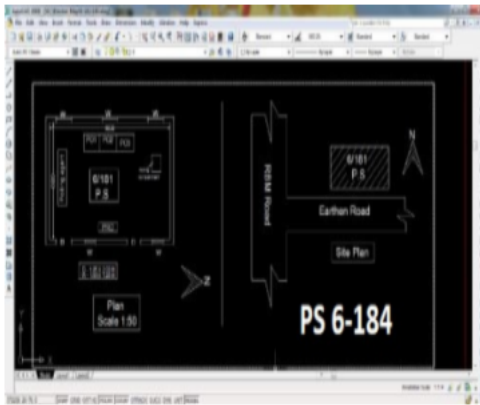

নির্বাচক নিবন্ধন আধিকারিকের স্বাক্ষর

Nazri Naksha

Google Map View

Polling Station Building Front View

Polling Station Front View

Cad View

Key MAP View

1 নাম : আব্রাহাম ল. মাক্তা বাপারী পিতার নাম : আব্দুল জব্বার বাপারী বাড়ির নং : n0138 বয়স : 34 লিঙ্গ : পুরুষ	UGR1419597 ফটো উপলব্ধ	2 নাম : রহিদুল হক পিতার নাম : সফিউদ্দিন ব্যাপারী বাড়ির নং : n0141 বয়স : 57 লিঙ্গ : পুরুষ	UGR2590727 ফটো উপলব্ধ	3 নাম : ফাতেমা বেওয়া স্বামীর নাম : সফিউদ্দিন ব্যাপারী বাড়ির নং : n0141 বয়স : 91 লিঙ্গ : মহিলা	UGR2590701 ফটো উপলব্ধ
4 নাম : সূতিকনা নাগ স্বামীর নাম : আবুল কালাম আজাদ বাপারী বাড়ির নং : N0138 বয়স : 36 লিঙ্গ : মহিলা	UGR2670222 ফটো উপলব্ধ	5 নাম : রহিমা খাতুন পিতার নাম : রহিমুদ্দিন মিয়া বাড়ির নং : n0141 বয়স : 39 লিঙ্গ : মহিলা	KDC2756583 ফটো উপলব্ধ	6 নাম : বাহারুল হক পিতার নাম : শোবাহান আলী বাড়ির নং : N00 বয়স : 24 লিঙ্গ : পুরুষ	UGR2670255 ফটো উপলব্ধ
7 নাম : মিরুন মিয়া পিতার নাম : আজিজুল হক বাড়ির নং : N00 বয়স : 26 লিঙ্গ : পুরুষ	UGR2670172 ফটো উপলব্ধ	8 নাম : রফিকুলহক ব্যাপারী পিতার নাম : সফিউদ্দিন ব্যাপারী বাড়ির নং : n0141 বয়স : 59 লিঙ্গ : পুরুষ	WB/01/006/495192 ফটো উপলব্ধ	9 নাম : জাহিদ হোসেন পিতার নাম : রহিদুল হক বাড়ির নং : n0141 বয়স : 25 লিঙ্গ : পুরুষ	UGR2464840 ফটো উপলব্ধ
10 নাম : পিংকি খাতুন পিতার নাম : বয়জার রহমান মিয়া বাড়ির নং : N0151 বয়স : 27 লিঙ্গ : মহিলা	UGR2669919 ফটো উপলব্ধ	11 নাম : রাজু আলম ব্যাপারী পিতার নাম : সফিউদ্দিন ব্যাপারী বাড়ির নং : n0141 বয়স : 42 লিঙ্গ : পুরুষ	KDC2454759 ফটো উপলব্ধ	12 নাম : বানু বিবি (খাতুন) স্বামীর নাম : শোবাহান আলী বাড়ির নং : n0158 বয়স : 39 লিঙ্গ : মহিলা	UGR1630771 ফটো উপলব্ধ
13 নাম : রাশিদুল হক পিতার নাম : সফিউদ্দিন মিয়া বাড়ির নং : n0141 বয়স : 51 লিঙ্গ : পুরুষ	WB/01/006/495793 ফটো উপলব্ধ	14 নাম : আখিরুল হক পিতার নাম : সফিউদ্দিন ব্যাপারী বাড়ির নং : n0141 বয়স : 41 লিঙ্গ : পুরুষ	KDC2603249 ফটো উপলব্ধ	15 নাম : জরিলা বিবি স্বামীর নাম : লুৎফর মিয়া বাড়ির নং : n0142 বয়স : 57 লিঙ্গ : মহিলা	WB/01/006/495296 ফটো উপলব্ধ
16 নাম : আলী ছোবাহান মায়ের নাম : ছাপেয়া বাড়ির নং : n0158 বয়স : 47 লিঙ্গ : পুরুষ	KDC1659713 ফটো উপলব্ধ	17 নাম : ফিরদৌস আলী পিতার নাম : আজিজুল হক বাড়ির নং : n0151 বয়স : 31 লিঙ্গ : পুরুষ	UGR1906403 ফটো উপলব্ধ	18 নাম : আবুল কালাম আজাদ ব্যাপারী পিতার নাম : আব্দুল জব্বার ব্যাপারী বাড়ির নং : n0138 বয়স : 41 লিঙ্গ : পুরুষ	KDC2687911 ফটো উপলব্ধ
19 নাম : আরিফ ব্যাপারী পিতার নাম : আব্দুল জব্বার ব্যাপারী বাড়ির নং : n0138 বয়স : 48 লিঙ্গ : পুরুষ	KDC2455798 ফটো উপলব্ধ	20 নাম : আয়িয়া বিবি স্বামীর নাম : আব্দুল জব্বার ব্যাপারী বাড়ির নং : n0138 বয়স : 73 লিঙ্গ : মহিলা	WB/01/006/495303 ফটো উপলব্ধ	21 নাম : হক আজিজুল পিতার নাম : আইনুদ্দিন বাড়ির নং : n0151 বয়স : 62 লিঙ্গ : পুরুষ	WB/01/006/495773 ফটো উপলব্ধ
22 নাম : চায়না বিবি স্বামীর নাম : আরিফ ব্যাপারী বাড়ির নং : n0138 বয়স : 40 লিঙ্গ : মহিলা	KDC2603405 ফটো উপলব্ধ	23 নাম : জেসমিন পারভীন স্বামীর নাম : সাহেব সরকার বাড়ির নং : N0138 বয়স : 30 লিঙ্গ : মহিলা	RNL2047736 ফটো উপলব্ধ	24 নাম : সাহেরা বানু স্বামীর নাম : শাহ জালাল সরকার বাড়ির নং : n0138 বয়স : 53 লিঙ্গ : মহিলা	KDC2455780 ফটো উপলব্ধ
25 নাম : লুৎফর মিয়া পিতার নাম : বাচ্চা মিয়া বাড়ির নং : n0142 বয়স : 61 লিঙ্গ : পুরুষ	WB/01/006/495010 ফটো উপলব্ধ	26 নাম : বেওয়া ঝালমলি স্বামীর নাম : বাচ্চা মিয়া বাড়ির নং : n0142 বয়স : 83 লিঙ্গ : মহিলা	WB/01/006/495206 ফটো উপলব্ধ	27 নাম : জ্যোৎস্না বিবি স্বামীর নাম : জাকির হোসেন বাড়ির নং : n0228 বয়স : 49 লিঙ্গ : মহিলা	KDC2454742 ফটো উপলব্ধ
28 নাম : ছালেয়া বেওয়া স্বামীর নাম : জপির বাড়ির নং : n0170 বয়স : 86 লিঙ্গ : মহিলা	WB/01/006/495137 ফটো উপলব্ধ	29 নাম : সুকুমার বর্মন পিতার নাম : কৃষ্ণ বর্মন বাড়ির নং : বোরোদংগা বয়স : 23 লিঙ্গ : পুরুষ	UGR3100773 ফটো উপলব্ধ	30 নাম : অতুল ব্যাধ পিতার নাম : পৃথনাথ ব্যাধ বাড়ির নং : n0151 বয়স : 41 লিঙ্গ : পুরুষ	KDC2603165 ফটো উপলব্ধ