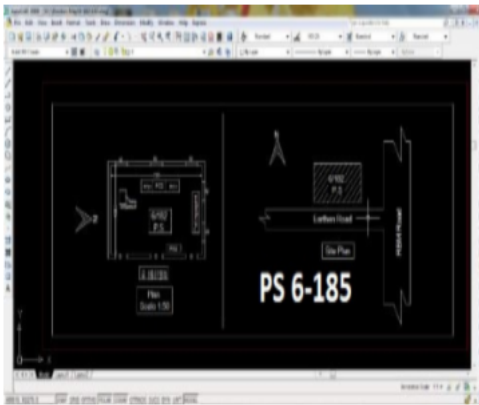

নির্বাচক নিবন্ধন আধিকারিকের স্বাক্ষর

Nazri Naksha

Google Map View

Polling Station Building Front View

Polling Station Front View

Cad View

Key MAP View

1	UGR2767069	ফটো উপলব্ধ	2	KDC1658145	ফটো উপলব্ধ	3	KDC2768117	ফটো উপলব্ধ
নাম : সাজু মিঞা পিতার নাম: আব্দুল হক বাড়ির নং : এন0014 বয়স : 23 লিঙ্গ : পুরুষ			নাম : আব্দুল হক পিতার নাম: আসরাফ মিঞা বাড়ির নং : n0018 বয়স : 37 লিঙ্গ : পুরুষ			নাম : সাজমা খাতুন স্বামীর নাম: আব্দুল হক বাড়ির নং : n0018 বয়স : 40 লিঙ্গ : মহিলা		
4	WB/01/006/495364	ফটো উপলব্ধ	5	WB/01/006/495448	ফটো উপলব্ধ	6	KDC2185841	ফটো উপলব্ধ
নাম : মিয়া আসরাফ পিতার নাম: ছাদেক আলী বাড়ির নং : n0018 বয়স : 76 লিঙ্গ : পুরুষ			নাম : হাজরা বিবি স্বামীর নাম: আসরাফ মিঞা বাড়ির নং : n0018 বয়স : 68 লিঙ্গ : মহিলা			নাম : নিপুল বর্মন পিতার নাম: সুশীল বর্মন বাড়ির নং : n0261 বয়স : 42 লিঙ্গ : পুরুষ		
7	UGR3075686	ফটো উপলব্ধ	8	UGR2767259	ফটো উপলব্ধ	9	UGR2671147	ফটো উপলব্ধ
নাম : বাপী বর্মন পিতার নাম: নিপুল বর্মন বাড়ির নং : এন0024 বয়স : 24 লিঙ্গ : পুরুষ			নাম : মনেশ্বরী গীর স্বামীর নাম: সঞ্জয় মহন্ত বাড়ির নং : এন00 বয়স : 24 লিঙ্গ : মহিলা			নাম : সুপর্ণা চক্রবর্তী পিতার নাম: মনোজ চক্রবর্তী বাড়ির নং : N0064 বয়স : 24 লিঙ্গ : মহিলা		
10	UGR1907021	ফটো উপলব্ধ	11	UGR1524818	ফটো উপলব্ধ	12	KDC2839512	ফটো উপলব্ধ
নাম : মানিক চক্রবর্তী পিতার নাম: মনোজ চক্রবর্তী বাড়ির নং : n0064 বয়স : 30 লিঙ্গ : পুরুষ			নাম : মনোজ চক্রবর্তী পিতার নাম: হরেন্দ্রনাথ চক্রবর্তী বাড়ির নং : n0064 বয়স : 60 লিঙ্গ : পুরুষ			নাম : সান্তনা ব্যাধ পিতার নাম: নগেন্দ্রনাথ ব্যাধ বাড়ির নং : n0064 বয়স : 41 লিঙ্গ : মহিলা		
13	UGR2373850	ফটো উপলব্ধ	14	WB/01/006/495024	ফটো উপলব্ধ	15	KDC2283877	ফটো উপলব্ধ
নাম : শুভ চক্রবর্তী পিতার নাম: মনোজ চক্রবর্তী বাড়ির নং : n0064 বয়স : 26 লিঙ্গ : পুরুষ			নাম : আরতি চক্রবর্তী স্বামীর নাম: নরেন চক্রবর্তী বাড়ির নং : n0110 বয়স : 59 লিঙ্গ : মহিলা			নাম : চন্দন চক্রবর্তী পিতার নাম: জীতেন চক্রবর্তী বাড়ির নং : n0110 বয়স : 45 লিঙ্গ : পুরুষ		
16	WB/01/006/496005	ফটো উপলব্ধ	17	WB/01/006/495002	ফটো উপলব্ধ	18	WB/01/006/495023	ফটো উপলব্ধ
নাম : মায়্যা চক্রবর্তী স্বামীর নাম: পবিন চক্রবর্তী বাড়ির নং : n0085 বয়স : 50 লিঙ্গ : মহিলা			নাম : পবিন চক্রবর্তী পিতার নাম: গিরিধর চক্রবর্তী বাড়ির নং : n0085 বয়স : 56 লিঙ্গ : পুরুষ			নাম : অনিতা চক্রবর্তী স্বামীর নাম: জিতেন চক্রবর্তী বাড়ির নং : n0085 বয়স : 63 লিঙ্গ : মহিলা		
19	UGR2428837	ফটো উপলব্ধ	20	UGR2428845	ফটো উপলব্ধ	21	UGR2194199	ফটো উপলব্ধ
নাম : হারাধন চক্রবর্তী পিতার নাম: বীরেন্দ্রনাথ চক্রবর্তী বাড়ির নং : এন0110 বয়স : 57 লিঙ্গ : পুরুষ			নাম : অনিমা চক্রবর্তী স্বামীর নাম: হারাধন চক্রবর্তী বাড়ির নং : এন0110 বয়স : 49 লিঙ্গ : মহিলা			নাম : বিপ্লব চক্রবর্তী পিতার নাম: পবিন চক্রবর্তী বাড়ির নং : n0085 বয়স : 28 লিঙ্গ : পুরুষ		
22	UGR3001609	ফটো উপলব্ধ	23	UGR2428829	ফটো উপলব্ধ	24	UGR3032943	ফটো উপলব্ধ
নাম : পল্লবী চক্রবর্তী পিতার নাম: প্রবীন চক্রবর্তী বাড়ির নং : বোড়ডাঙ্গা বয়স : 21 লিঙ্গ : মহিলা			নাম : সুস্মিতা চক্রবর্তী পিতার নাম: হারাধন চক্রবর্তী বাড়ির নং : এন0110 বয়স : 28 লিঙ্গ : মহিলা			নাম : সোমা চক্রবর্তী পিতার নাম: হারাধন চক্রবর্তী বাড়ির নং : n0110 বয়স : 26 লিঙ্গ : মহিলা		
25	UGR2194033	ফটো উপলব্ধ	26	UGR2868966	ফটো উপলব্ধ	27	WB/01/006/495371	ফটো উপলব্ধ
নাম : মানিক দেবনাথ পিতার নাম: রনজিত দেবনাথ বাড়ির নং : n0028 বয়স : 30 লিঙ্গ : পুরুষ			নাম : শঙ্করি দেবনাথ স্বামীর নাম: কমল দেবনাথ বাড়ির নং : এন0023 বয়স : 22 লিঙ্গ : মহিলা			নাম : উকিল দেবনাথ পিতার নাম: প্যাতপেতু দেবনাথ বাড়ির নং : n0033 বয়স : 79 লিঙ্গ : পুরুষ		
28	UGR3112810	ফটো উপলব্ধ	29	WB/01/006/495450	ফটো উপলব্ধ	30	WB/01/006/495383	ফটো উপলব্ধ
নাম : মিনতী দেবনাথ স্বামীর নাম: জগবন্ধু দেবনাথ বাড়ির নং : n0029 বয়স : 60 লিঙ্গ : মহিলা			নাম : মালতী দেবনাথ স্বামীর নাম: রণজিত দেবনাথ বাড়ির নং : n0028 বয়স : 50 লিঙ্গ : মহিলা			নাম : রণজিত দেবনাথ পিতার নাম: সুশীল দেবনাথ বাড়ির নং : n0028 বয়স : 53 লিঙ্গ : পুরুষ		