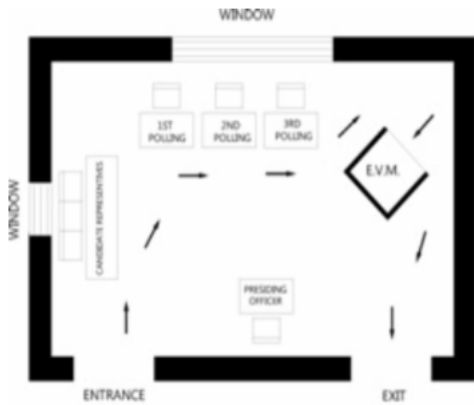

নির্বাচক নিবন্ধন আধিকারিকের স্বাক্ষর

Nazri Naksha

Google Map View

Polling Station Building Front View

Polling Station Front View

Cad View

Key MAP View

1 নাম : ফরিদা খাতুন স্বামীর নাম : আজিজার মিয়া বাড়ির নং : এন0049 বয়স : 28 লিঙ্গ : মহিলা	UGR2492338 ফটো উপলব্ধ	2 নাম : পারভীন খাতুন স্বামীর নাম : আকবর আলী মিয়া বাড়ির নং : এন0049 বয়স : 28 লিঙ্গ : মহিলা	UGR2492429 ফটো উপলব্ধ	3 নাম : আজিজার পিতার নাম : সাহার উদ্দিন মিয়া বাড়ির নং : n0049 বয়স : 62 লিঙ্গ : পুরুষ	UGR2515641 ফটো উপলব্ধ
4 নাম : আকবর আলী মিয়া পিতার নাম : আজিজার মিয়া বাড়ির নং : n0049 বয়স : 30 লিঙ্গ : পুরুষ	UGR1986314 ফটো উপলব্ধ	5 নাম : আজগার মিয়া পিতার নাম : আজিজার মিয়া বাড়ির নং : n0049 বয়স : 36 লিঙ্গ : পুরুষ	UGR1986298 ফটো উপলব্ধ	6 নাম : খোলেজা বিবি স্বামীর নাম : আজিজার মিয়া বাড়ির নং : n0049 বয়স : 53 লিঙ্গ : মহিলা	WB/01/006/033408 ফটো উপলব্ধ
7 নাম : স্বপ্না (বর্মন) দাস স্বামীর নাম : গোপাল দাস বাড়ির নং : n0173 বয়স : 45 লিঙ্গ : মহিলা	KDC2804854 ফটো উপলব্ধ	8 নাম : জয়ন্ত অধিকারী পিতার নাম : শ্রীযুক্ত শচীন্দ্র নাথ অধিকারী বাড়ির নং : n0012 বয়স : 41 লিঙ্গ : পুরুষ	KDC2306991 ফটো উপলব্ধ	9 নাম : হরিদাস অধিকারী পিতার নাম : শচীন্দ্র অধিকারী বাড়ির নং : n0012 বয়স : 53 লিঙ্গ : পুরুষ	WB/01/006/033319 ফটো উপলব্ধ
10 নাম : শিবানী অধিকারী পিতার নাম : শচীন্দ্র নাথ অধিকারী বাড়ির নং : n0012 বয়স : 32 লিঙ্গ : মহিলা	UGR1839273 ফটো উপলব্ধ	11 নাম : সৃজন অধিকারী পিতার নাম : নরেশ চন্দ্র অধিকারী বাড়ির নং : n0004 বয়স : 33 লিঙ্গ : পুরুষ	UGR1581990 ফটো উপলব্ধ	12 নাম : রিটন বর্মন পিতার নাম : প্রদীপ বর্মন বাড়ির নং : n0009 বয়স : 31 লিঙ্গ : পুরুষ	UGR1986397 ফটো উপলব্ধ
13 নাম : রিঙ্কু বর্মন পিতার নাম : প্রদীপ বর্মন বাড়ির নং : n0009 বয়স : 32 লিঙ্গ : পুরুষ	UGR1682590 ফটো উপলব্ধ	14 নাম : বিষ্ণুপ্রিয়া অধিকারী স্বামীর নাম : হরিদাস অধিকারী বাড়ির নং : n0012 বয়স : 42 লিঙ্গ : মহিলা	KDC2012938 ফটো উপলব্ধ	15 নাম : রীতা বর্মন স্বামীর নাম : প্রদীপ বর্মন বাড়ির নং : n0009 বয়স : 52 লিঙ্গ : মহিলা	WB/01/006/033324 ফটো উপলব্ধ
16 নাম : অনুরূপা অধিকারী স্বামীর নাম : শচীন্দ্র অধিকারী বাড়ির নং : n0009 বয়স : 71 লিঙ্গ : মহিলা	WB/01/006/033128 ফটো উপলব্ধ	17 নাম : সুভদ্রা অধিকারী স্বামীর নাম : নরেশ অধিকারী বাড়ির নং : n0004 বয়স : 52 লিঙ্গ : মহিলা	UGR3097052 ফটো উপলব্ধ	18 নাম : প্রদীপ বর্মন পিতার নাম : অমৃত বর্মন বাড়ির নং : n0009 বয়স : 57 লিঙ্গ : পুরুষ	UGR2899235 ফটো উপলব্ধ
19 নাম : জয়িতা অধিকারী পিতার নাম : হরিদাস অধিকারী বাড়ির নং : এন0012 বয়স : 22 লিঙ্গ : মহিলা	UGR2878007 ফটো উপলব্ধ	20 নাম : পৌতমী বর্মন অধিকারী স্বামীর নাম : সৃজন অধিকারী বাড়ির নং : এন0004 বয়স : 24 লিঙ্গ : মহিলা	UGR2801231 ফটো উপলব্ধ	21 নাম : নরেশ অধিকারী পিতার নাম : হরমোহন অধিকারী বাড়ির নং : n0021 বয়স : 55 লিঙ্গ : পুরুষ	UGR3111366 ফটো উপলব্ধ
22 নাম : বনানী অধিকারী পিতার নাম : শচীন্দ্র নাথ অধিকারী বাড়ির নং : n0012 বয়স : 37 লিঙ্গ : মহিলা	UGR1358670 ফটো উপলব্ধ	23 নাম : শচীন্দ্রনাথ অধিকারী পিতার নাম : যতীন্দ্র অধিকারী বাড়ির নং : n0012 বয়স : 76 লিঙ্গ : পুরুষ	WB/01/006/033063 ফটো উপলব্ধ	24 নাম : হিমাদ্রী অধিকারী পিতার নাম : রমেশ চন্দ্র অধিকারী বাড়ির নং : এন0251 বয়স : 32 লিঙ্গ : পুরুষ	UGR1853381 ফটো উপলব্ধ
25 নাম : আরজিনা বিবি স্বামীর নাম : সহিদুল মিয়া বাড়ির নং : n0061 বয়স : 39 লিঙ্গ : মহিলা	KDC2556223 ফটো উপলব্ধ	26 নাম : ছকিনা বিবি স্বামীর নাম : মহম্মদ আলি বাড়ির নং : n0061 বয়স : 68 লিঙ্গ : মহিলা	UGR2791887 ফটো উপলব্ধ	27 নাম : সহিদুল মিয়া পিতার নাম : মহম্মদ আলি বাড়ির নং : n0061 বয়স : 40 লিঙ্গ : পুরুষ	KDC2307270 ফটো উপলব্ধ
28 নাম : কহিনুর বিবি স্বামীর নাম : ছফিকুল মিয়া বাড়ির নং : n0061 বয়স : 39 লিঙ্গ : মহিলা	KDC2556140 ফটো উপলব্ধ	29 নাম : সফিকুল মিয়া পিতার নাম : মহম্মদ আলি বাড়ির নং : n0061 বয়স : 42 লিঙ্গ : পুরুষ	KDC2013159 ফটো উপলব্ধ	30 নাম : মহম্মদ আলি পিতার নাম : চাতুরা মিয়া বাড়ির নং : n0061 বয়স : 77 লিঙ্গ : পুরুষ	UGR2791879 ফটো উপলব্ধ