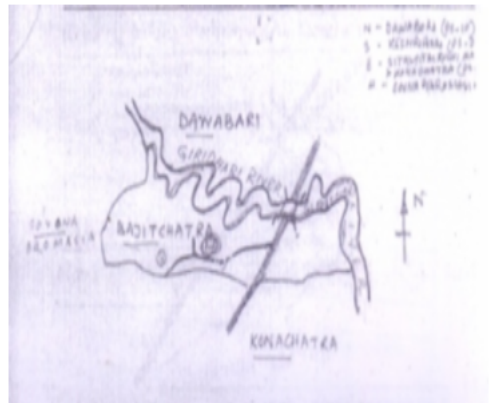

নির্বাচক নিবন্ধন আধিকারিকের স্বাক্ষর

Nazri Naksha

Google Map View

Polling Station Building Front View

Polling Station Front View

Cad View

Key MAP View

1 নাম : ফরিদা খাতুন স্বামীর নাম : আজিজার মিয়া বাড়ির নং : এন0049 বয়স : 28 লিঙ্গ : মহিলা	UGR2492338 ফটো উপলব্ধ	2 নাম : পারভীন খাতুন স্বামীর নাম : আকবর আলী মিয়া বাড়ির নং : এন0049 বয়স : 28 লিঙ্গ : মহিলা	UGR2492429 ফটো উপলব্ধ	3 নাম : আজিজার পিতার নাম : সাহার উদ্দিন মিয়া বাড়ির নং : n0049 বয়স : 62 লিঙ্গ : পুরুষ	UGR2515641 ফটো উপলব্ধ
4 নাম : আকবর আলী মিয়া পিতার নাম : আজিজার মিয়া বাড়ির নং : n0049 বয়স : 30 লিঙ্গ : পুরুষ	UGR1986314 ফটো উপলব্ধ	5 নাম : আজগার মিয়া পিতার নাম : আজিজার মিয়া বাড়ির নং : n0049 বয়স : 36 লিঙ্গ : পুরুষ	UGR1986298 ফটো উপলব্ধ	6 নাম : খোলেজা বিবি স্বামীর নাম : আজিজার মিয়া বাড়ির নং : n0049 বয়স : 53 লিঙ্গ : মহিলা	WB/01/006/033408 ফটো উপলব্ধ
7 নাম : স্বপ্না (বর্মন) দাস স্বামীর নাম : গোপাল দাস বাড়ির নং : n0173 বয়স : 45 লিঙ্গ : মহিলা	KDC2804854 ফটো উপলব্ধ	8 নাম : জয়ন্ত অধিকারী পিতার নাম : শ্রীযুক্ত শচীন্দ্র নাথ অধিকারী বাড়ির নং : n0012 বয়স : 41 লিঙ্গ : পুরুষ	KDC2306991 ফটো উপলব্ধ	9 নাম : হরিদাস অধিকারী পিতার নাম : শচীন্দ্র অধিকারী বাড়ির নং : n0012 বয়স : 53 লিঙ্গ : পুরুষ	WB/01/006/033319 ফটো উপলব্ধ
10 নাম : শিবানী অধিকারী পিতার নাম : শচীন্দ্র নাথ অধিকারী বাড়ির নং : n0012 বয়স : 32 লিঙ্গ : মহিলা	UGR1839273 ফটো উপলব্ধ	11 নাম : সৃজন অধিকারী পিতার নাম : নরেশ চন্দ্র অধিকারী বাড়ির নং : n0004 বয়স : 33 লিঙ্গ : পুরুষ	UGR1581990 ফটো উপলব্ধ	12 নাম : রিটন বর্মন পিতার নাম : প্রদীপ বর্মন বাড়ির নং : n0009 বয়স : 31 লিঙ্গ : পুরুষ	UGR1986397 ফটো উপলব্ধ
13 নাম : রিঙ্কু বর্মন পিতার নাম : প্রদীপ বর্মন বাড়ির নং : n0009 বয়স : 32 লিঙ্গ : পুরুষ	UGR1682590 ফটো উপলব্ধ	14 নাম : বিষ্ণুপ্রিয়া অধিকারী স্বামীর নাম : হরিদাস অধিকারী বাড়ির নং : n0012 বয়স : 42 লিঙ্গ : মহিলা	KDC2012938 ফটো উপলব্ধ	15 নাম : রীতা বর্মন স্বামীর নাম : প্রদীপ বর্মন বাড়ির নং : n0009 বয়স : 52 লিঙ্গ : মহিলা	WB/01/006/033324 ফটো উপলব্ধ
16 নাম : অনুরূপা অধিকারী স্বামীর নাম : শচীন্দ্র অধিকারী বাড়ির নং : n0009 বয়স : 71 লিঙ্গ : মহিলা	WB/01/006/033128 ফটো উপলব্ধ	17 নাম : সুভদ্রা অধিকারী স্বামীর নাম : নরেশ অধিকারী বাড়ির নং : n0004 বয়স : 52 লিঙ্গ : মহিলা	UGR3097052 ফটো উপলব্ধ	18 নাম : প্রদীপ বর্মন পিতার নাম : অমৃত বর্মন বাড়ির নং : n0009 বয়স : 57 লিঙ্গ : পুরুষ	UGR2899235 ফটো উপলব্ধ
19 নাম : জয়িতা অধিকারী পিতার নাম : হরিদাস অধিকারী বাড়ির নং : এন0012 বয়স : 22 লিঙ্গ : মহিলা	UGR2878007 ফটো উপলব্ধ	20 নাম : পৌতমী বর্মন অধিকারী স্বামীর নাম : সৃজন অধিকারী বাড়ির নং : এন0004 বয়স : 24 লিঙ্গ : মহিলা	UGR2801231 ফটো উপলব্ধ	21 নাম : নরেশ অধিকারী পিতার নাম : হরমোহন অধিকারী বাড়ির নং : n0021 বয়স : 55 লিঙ্গ : পুরুষ	UGR3111366 ফটো উপলব্ধ
22 নাম : বনানী অধিকারী পিতার নাম : শচীন্দ্র নাথ অধিকারী বাড়ির নং : n0012 বয়স : 37 লিঙ্গ : মহিলা	UGR1358670 ফটো উপলব্ধ	23 নাম : শচীন্দ্রনাথ অধিকারী পিতার নাম : যতীন্দ্র অধিকারী বাড়ির নং : n0012 বয়স : 76 লিঙ্গ : পুরুষ	WB/01/006/033063 ফটো উপলব্ধ	24 নাম : হিমাদ্রী অধিকারী পিতার নাম : রমেশ চন্দ্র অধিকারী বাড়ির নং : এন0251 বয়স : 32 লিঙ্গ : পুরুষ	UGR1853381 ফটো উপলব্ধ
25 নাম : আরজিনা বিবি স্বামীর নাম : সহিদুল মিয়া বাড়ির নং : n0061 বয়স : 39 লিঙ্গ : মহিলা	KDC2556223 ফটো উপলব্ধ	26 নাম : ছকিনা বিবি স্বামীর নাম : মহম্মদ আলি বাড়ির নং : n0061 বয়স : 68 লিঙ্গ : মহিলা	UGR2791887 ফটো উপলব্ধ	27 নাম : সহিদুল মিয়া পিতার নাম : মহম্মদ আলি বাড়ির নং : n0061 বয়স : 40 লিঙ্গ : পুরুষ	KDC2307270 ফটো উপলব্ধ
28 নাম : কহিনুর বিবি স্বামীর নাম : ছফিকুল মিয়া বাড়ির নং : n0061 বয়স : 39 লিঙ্গ : মহিলা	KDC2556140 ফটো উপলব্ধ	29 নাম : সফিকুল মিয়া পিতার নাম : মহম্মদ আলি বাড়ির নং : n0061 বয়স : 42 লিঙ্গ : পুরুষ	KDC2013159 ফটো উপলব্ধ	30 নাম : মহম্মদ আলি পিতার নাম : চাতুরা মিয়া বাড়ির নং : n0061 বয়স : 77 লিঙ্গ : পুরুষ	UGR2791879 ফটো উপলব্ধ