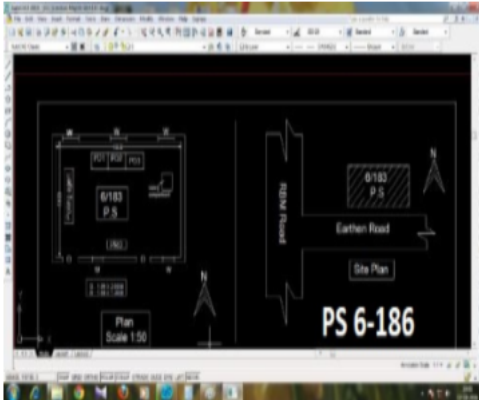

নির্বাচক নিবন্ধন আধিকারিকের স্বাক্ষর

Nazri Naksha

Google Map View

Polling Station Building Front View

Polling Station Front View

Cad View

Key MAP View

1 নাম : রাহিনা (খাতুন) বিবি স্বামীর নাম : ইব্রাহিম আলী বাড়ির নং : n0275 বয়স : 36 লিঙ্গ : মহিলা	UGR1420496 ফটো উপলব্ধ	2 নাম : মরজিনা (খাতুন) বিবি স্বামীর নাম : রহিম মিয়া বাড়ির নং : n0029 বয়স : 35 লিঙ্গ : মহিলা	UGR1754746 ফটো উপলব্ধ	3 নাম : বিবিজান (খাতুন) বিবি স্বামীর নাম : নুরকুল ইসলাম বাড়ির নং : n0276 বয়স : 37 লিঙ্গ : মহিলা	UGR1525781 ফটো উপলব্ধ
4 নাম : রুহুল আমিন পিতার নাম : শেরাজুল হক বাড়ির নং : n00208 বয়স : 28 লিঙ্গ : পুরুষ	UGR2672657 ফটো উপলব্ধ	5 নাম : রবিউল আলম পিতার নাম : রফিকুল ইসলাম বাড়ির নং : n0297 বয়স : 29 লিঙ্গ : পুরুষ	UGR2059921 ফটো উপলব্ধ	6 নাম : রবিউল আলম পিতার নাম : নুরজামাল মিয়া বাড়ির নং : n0205 বয়স : 30 লিঙ্গ : পুরুষ	UGR1907260 ফটো উপলব্ধ
7 নাম : রাহুল মিয়া পিতার নাম : নুরজামাল মিয়া বাড়ির নং : n0205 বয়স : 27 লিঙ্গ : পুরুষ	UGR2318509 ফটো উপলব্ধ	8 নাম : আব্দুল আলমগীর মিয়া পিতার নাম : ইব্রাহিম মিয়া বাড়ির নং : n0253 বয়স : 44 লিঙ্গ : পুরুষ	KDC2469773 ফটো উপলব্ধ	9 নাম : মিনুজ বিবি (খাতুন) স্বামীর নাম : আনাকুল হক বাড়ির নং : n0189 বয়স : 37 লিঙ্গ : মহিলা	KDC2774016 ফটো উপলব্ধ
# 10 নাম : আনাকুল হক পিতার নাম : সোরাব আলী বাড়ির নং : n0189 বয়স : 42 লিঙ্গ : পুরুষ	KDC2469799 ফটো উপলব্ধ	11 নাম : সবিতা রায় (বর্মন) স্বামীর নাম : অবিলাশ বর্মন বাড়ির নং : n0250 বয়স : 35 লিঙ্গ : মহিলা	UGR1754951 ফটো উপলব্ধ	12 নাম : মিলি পারভীন বিবি স্বামীর নাম : এরশাদ আলী বাড়ির নং : n0250 বয়স : 29 লিঙ্গ : মহিলা	UGR2059657 ফটো উপলব্ধ
13 নাম : মঞ্জিলা খাতুন স্বামীর নাম : আতোয়ার হোসেন বাড়ির নং : n0189 বয়স : 25 লিঙ্গ : মহিলা	UGR2672442 ফটো উপলব্ধ	14 নাম : জরিলা বিবি স্বামীর নাম : সোরাব আলি বাড়ির নং : n0189 বয়স : 66 লিঙ্গ : মহিলা	UGR2595726 ফটো উপলব্ধ	15 নাম : এরশাদ আলী পিতার নাম : আবেদ আলী মিয়া বাড়ির নং : n0250 বয়স : 42 লিঙ্গ : পুরুষ	KDC2469807 ফটো উপলব্ধ
16 নাম : আতোয়ার হোসেন পিতার নাম : সোরাব আলি বাড়ির নং : n0189 বয়স : 37 লিঙ্গ : পুরুষ	UGR1324185 ফটো উপলব্ধ	17 নাম : জয়নাল আবেদীন পিতার নাম : সোরাব আলি বাড়ির নং : n0189 বয়স : 46 লিঙ্গ : পুরুষ	KDC2469781 ফটো উপলব্ধ	18 নাম : সোরাব আলি পিতার নাম : আবুল হোসেন বাড়ির নং : n0189 বয়স : 76 লিঙ্গ : পুরুষ	UGR2595445 ফটো উপলব্ধ
19 নাম : মফিজা খাতুন (বিবি) স্বামীর নাম : জয়নাল আবেদীন বাড়ির নং : n0189 বয়স : 39 লিঙ্গ : মহিলা	KDC2774008 ফটো উপলব্ধ	20 নাম : রহিমা (খাতুন) বিবি স্বামীর নাম : খালেক মিয়া বাড়ির নং : n0238 বয়স : 40 লিঙ্গ : মহিলা	KDC2773877 ফটো উপলব্ধ	21 নাম : আহাম্মদ আলী পিতার নাম : কেরামত মিয়া বাড়ির নং : n0198 বয়স : 76 লিঙ্গ : পুরুষ	WB/01/006/531561 ফটো উপলব্ধ
22 নাম : লিয়াকত আলী পিতার নাম : এস্তাজ মিয়া বাড়ির নং : n0191 বয়স : 63 লিঙ্গ : পুরুষ	UGR3098092 ফটো উপলব্ধ	23 নাম : আসরাফুল হক পিতার নাম : মোজাহার আলী বাড়ির নং : n0097 বয়স : 30 লিঙ্গ : পুরুষ	UGR2194629 ফটো উপলব্ধ	24 নাম : রহিমা বিবি স্বামীর নাম : দমসের আলী বাড়ির নং : n0180 বয়স : 66 লিঙ্গ : মহিলা	WB/01/006/531043 ফটো উপলব্ধ
25 নাম : মোস্তাকিন আলী পিতার নাম : দমসের আলী বাড়ির নং : n0180 বয়স : 37 লিঙ্গ : পুরুষ	UGR0824045 ফটো উপলব্ধ	26 নাম : সাালেমা খাতুন স্বামীর নাম : মোজাম্মেল মিয়া বাড়ির নং : n0199 বয়স : 30 লিঙ্গ : মহিলা	UGR2869428 ফটো উপলব্ধ	27 নাম : সৌরব আলী পিতার নাম : কাশেম আলী বাড়ির নং : n0134 বয়স : 22 লিঙ্গ : পুরুষ	UGR2869378 ফটো উপলব্ধ
28 নাম : জ্যোৎস্না বানু বিবি স্বামীর নাম : সাজিদুল হক বাড়ির নং : n0198 বয়স : 33 লিঙ্গ : মহিলা	UGR2465516 ফটো উপলব্ধ	29 নাম : বেবী খাতুন বিবি স্বামীর নাম : আজহার বাড়ির নং : n0132 বয়স : 37 লিঙ্গ : মহিলা	UGR1755065 ফটো উপলব্ধ	30 নাম : কাশেম আলী পিতার নাম : আশরাফ আলী বাড়ির নং : n0181 বয়স : 62 লিঙ্গ : পুরুষ	UGR2595155 ফটো উপলব্ধ