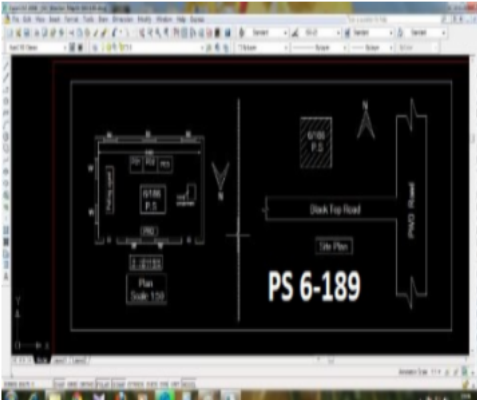

নির্বাচক নিবন্ধন আধিকারিকের স্বাক্ষর

Nazri Naksha

Google Map View

Polling Station Building Front View

Polling Station Front View

Cad View

Key MAP View

1 নাম : জুয়েল মিয়া পিতার নাম: গোলাপ মিয়া বাড়ির নং : এন0004 বয়স : 25 লিঙ্গ : পুরুষ	UGR2466464 ফটো উপলব্ধ	2 নাম : রাজু মিয়া পিতার নাম: সাফিকুল ইসলাম বাড়ির নং : পেটলা বয়স : 25 লিঙ্গ : পুরুষ	UGR2903516 ফটো উপলব্ধ	3 নাম : হাসানুর মিয়া পিতার নাম: মমিদুল মিয়া বাড়ির নং : এন0153 বয়স : 23 লিঙ্গ : পুরুষ	UGR2769032 ফটো উপলব্ধ
4 নাম : মেরালি মিয়া পিতার নাম: হানিক মিয়া বাড়ির নং : এন0153 বয়স : 25 লিঙ্গ : পুরুষ	UGR2466456 ফটো উপলব্ধ	5 নাম : হাজরা বিবি স্বামীর নাম: মমিদুল মিয়া বাড়ির নং : n0153 বয়স : 48 লিঙ্গ : মহিলা	KDC1696004 ফটো উপলব্ধ	6 নাম : সামিনা পারভীন পিতার নাম: আজিজুল হক বাড়ির নং : এন004 বয়স : 24 লিঙ্গ : মহিলা	UGR2870616 ফটো উপলব্ধ
7 নাম : সঞ্জয় রয় সরকার পিতার নাম: তপন রয় সরকার বাড়ির নং : 200 বয়স : 26 লিঙ্গ : পুরুষ	UGR2578763 ফটো উপলব্ধ	8 নাম : আনোয়ারা শাহিনা বিবি স্বামীর নাম: মোহর আলী বাড়ির নং : এন004 বয়স : 24 লিঙ্গ : মহিলা	UGR2955961 ফটো উপলব্ধ	9 নাম : আজমেরি বিবি স্বামীর নাম: নুর হুসেন বাড়ির নং : এন0004 বয়স : 28 লিঙ্গ : মহিলা	UGR2769354 ফটো উপলব্ধ
10 নাম : বেওয়া জাহানারা স্বামীর নাম: আব্দুলকাদের বাড়ির নং : n0004 বয়স : 66 লিঙ্গ : মহিলা	WB/01/006/519338 ফটো উপলব্ধ	11 নাম : আব্দুল মান্নান পিতার নাম: আজিজুল মিয়া বাড়ির নং : এন0004 বয়স : 22 লিঙ্গ : পুরুষ	UGR2870632 ফটো উপলব্ধ	12 নাম : আজিজুল হক পিতার নাম: বজলে রহমান বাড়ির নং : n0004 বয়স : 58 লিঙ্গ : পুরুষ	UGR2596443 ফটো উপলব্ধ
13 নাম : রেজিনা বিবি স্বামীর নাম: গীয়াসউদ্দিন মিয়া বাড়ির নং : n0005 বয়স : 56 লিঙ্গ : মহিলা	UGR2677276 ফটো উপলব্ধ	14 নাম : সাকিলা বিবি স্বামীর নাম: পাঞ্জাব মিয়া বাড়ির নং : n0142 বয়স : 51 লিঙ্গ : মহিলা	UGR2597029 ফটো উপলব্ধ	15 নাম : আক্কাচ আলী পিতার নাম: শিহাব উদ্দিন মিয়া বাড়ির নং : n0005 বয়স : 30 লিঙ্গ : পুরুষ	UGR2061398 ফটো উপলব্ধ
16 নাম : হাসিনা (খাতুন) বিবি স্বামীর নাম: রুহুল আমিন বাড়ির নং : n0005 বয়স : 29 লিঙ্গ : মহিলা	UGR2061471 ফটো উপলব্ধ	17 নাম : বিবি মর্জিনা অন্যান্য: আমিনুর বাড়ির নং : n0103 বয়স : 53 লিঙ্গ : মহিলা	WB/01/006/519316 ফটো উপলব্ধ	18 নাম : সরিফা (খাতুন) বিবি স্বামীর নাম: রসিদুল হক বাড়ির নং : n0153 বয়স : 33 লিঙ্গ : মহিলা	UGR2061646 ফটো উপলব্ধ
19 নাম : রফিকুল মিয়া পিতার নাম: নছির উদ্দিন মিয়া বাড়ির নং : n0100 বয়স : 39 লিঙ্গ : পুরুষ	KDC2772473 ফটো উপলব্ধ	20 নাম : বিবি আলোয়া স্বামীর নাম: মমিদুল হক বাড়ির নং : n0153 বয়স : 49 লিঙ্গ : মহিলা	KDC2465268 ফটো উপলব্ধ	21 নাম : নুর বানু বিবি স্বামীর নাম: মমিনুর রহমান বাড়ির নং : n0153 বয়স : 39 লিঙ্গ : মহিলা	KDC2772564 ফটো উপলব্ধ
22 নাম : মিয়া মমিদুল পিতার নাম: পরিমামুদ বাড়ির নং : n0153 বয়স : 49 লিঙ্গ : পুরুষ	WB/01/006/519176 ফটো উপলব্ধ	23 নাম : মিয়া আমিনুর পিতার নাম: পরিমামুদ বাড়ির নং : n0153 বয়স : 51 লিঙ্গ : পুরুষ	WB/01/006/519183 ফটো উপলব্ধ	24 নাম : মিয়া হানিফ পিতার নাম: পরিমামুদ বাড়ির নং : n0153 বয়স : 56 লিঙ্গ : পুরুষ	WB/01/006/519952 ফটো উপলব্ধ
25 নাম : বিবি খোতেজা অন্যান্য: পানমামুদ বাড়ির নং : n0153 বয়স : 76 লিঙ্গ : মহিলা	WB/01/006/519157 ফটো উপলব্ধ	26 নাম : বাহার আলী পিতার নাম: লুৎফর মিয়া বাড়ির নং : n0144 বয়স : 30 লিঙ্গ : পুরুষ	UGR1908920 ফটো উপলব্ধ	27 নাম : বিবি সাহেরা স্বামীর নাম: লুৎফর বাড়ির নং : n0144 বয়স : 51 লিঙ্গ : মহিলা	WB/01/006/519694 ফটো উপলব্ধ
28 নাম : মিয়া পাঞ্জাব পিতার নাম: দাজ্জ বাড়ির নং : n0142 বয়স : 61 লিঙ্গ : পুরুষ	WB/01/006/519839 ফটো উপলব্ধ	29 নাম : সাবানা পারভীন পিতার নাম: সফিয়ার হোসেন বাড়ির নং : n0031 বয়স : 28 লিঙ্গ : মহিলা	UGR2195782 ফটো উপলব্ধ	30 নাম : রফিকুল ইসলাম পিতার নাম: মোসলেম মিয়া বাড়ির নং : n0006 বয়স : 35 লিঙ্গ : পুরুষ	UGR1421551 ফটো উপলব্ধ