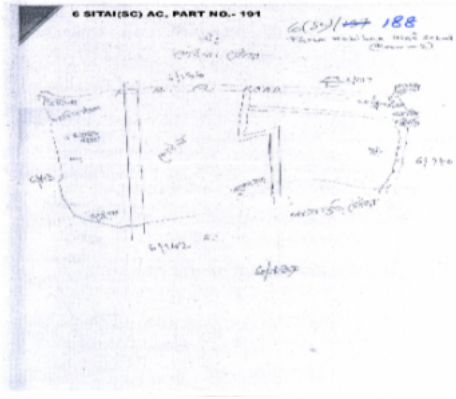

নির্বাচক নিবন্ধন আধিকারিকের স্বাক্ষর

Nazri Naksha

Google Map View

Polling Station Building Front View

Polling Station Front View

Cad View

Key MAP View

1 নাম : রাহিদুল ইসলাম পিতার নাম: আপান বাড়ির নং : n0291 বয়স : 56 লিঙ্গ : পুরুষ ফটো উপলব্ধ	WB/01/006/519917	2 নাম : হেনা বর্মণ পিতার নাম: যতীন্দ্র ভূষণ বর্মণ বাড়ির নং : n0095 বয়স : 65 লিঙ্গ : মহিলা ফটো উপলব্ধ	UGR2598225	3 নাম : নীহার বর্মণ স্বামীর নাম: যতীন্দ্রভূষণ বর্মণ বাড়ির নং : n0095 বয়স : 89 লিঙ্গ : মহিলা ফটো উপলব্ধ	UGR2598209
4 নাম : মৌসুমী বর্মণ স্বামীর নাম: নীরেন্দ্র ভূষণ বর্মণ বাড়ির নং : n0095 বয়স : 55 লিঙ্গ : মহিলা ফটো উপলব্ধ	UGR2598183	5 নাম : নীরেন্দ্রভূষণ বর্মণ পিতার নাম: যতীন্দ্র ভূষণ বর্মণ বাড়ির নং : n0095 বয়স : 71 লিঙ্গ : পুরুষ ফটো উপলব্ধ	UGR2598175	6 নাম : রীনা বর্মণ পিতার নাম: যতীন্দ্র ভূষণ বর্মণ বাড়ির নং : n0095 বয়স : 60 লিঙ্গ : মহিলা ফটো উপলব্ধ	UGR2598233
7 নাম : কথাকলি বর্মণ পিতার নাম: নীরেন্দ্র ভূষণ বর্মণ বাড়ির নং : 00 বয়স : 20 লিঙ্গ : মহিলা ফটো উপলব্ধ	UGR3053238	8 নাম : আতিয়ার মিয়া পিতার নাম: ইশাদুল মিয়া বাড়ির নং : এন0084 বয়স : 23 লিঙ্গ : পুরুষ ফটো উপলব্ধ	UGR2871275	9 নাম : ছকিমান বেগম স্বামীর নাম: রুস্তম আলী বাড়ির নং : n0084 বয়স : 71 লিঙ্গ : মহিলা ফটো উপলব্ধ	UGR2598084
10 নাম : ইশাদুল মিয়া স্বামীর নাম: কামরুল বিবি বাড়ির নং : এন0084 বয়স : 42 লিঙ্গ : পুরুষ ফটো উপলব্ধ	UGR2770501	11 নাম : মতিজা বিবি স্বামীর নাম: ইশাদুল মিয়া বাড়ির নং : এন0084 বয়স : 34 লিঙ্গ : মহিলা ফটো উপলব্ধ	UGR2871234	12 নাম : মুক্তা বিবি স্বামীর নাম: মুস্তাফ হক বাড়ির নং : n0084 বয়স : 33 লিঙ্গ : মহিলা ফটো উপলব্ধ	UGR1910017
13 নাম : মুকুল হক পিতার নাম: রুস্তম আলী বাড়ির নং : n0084 বয়স : 39 লিঙ্গ : পুরুষ ফটো উপলব্ধ	KDC2772911	14 নাম : নাজিনা (খাতুন) বিবি স্বামীর নাম: মজিদুল হক বাড়ির নং : n0084 বয়স : 36 লিঙ্গ : মহিলা ফটো উপলব্ধ	UGR2196665	15 নাম : মজিদুল হক পিতার নাম: রুস্তম আলী বাড়ির নং : n0084 বয়স : 37 লিঙ্গ : পুরুষ ফটো উপলব্ধ	KDC2773109
16 নাম : মুনাল রায় পিতার নাম: ধনেশ্বর রায় সরকার বাড়ির নং : n0138 বয়স : 38 লিঙ্গ : পুরুষ ফটো উপলব্ধ	KDC2773083	17 নাম : ধনেশ্বর রায় সরকার পিতার নাম: টুলু রায় বাড়ির নং : n0138 বয়স : 67 লিঙ্গ : পুরুষ ফটো উপলব্ধ	UGR2598407	18 নাম : চন্দনা অধিকারী (রায়) স্বামীর নাম: মুনাল রায় বাড়ির নং : n0138 বয়স : 30 লিঙ্গ : মহিলা ফটো উপলব্ধ	UGR2062461
19 নাম : মিলন রায় পিতার নাম: ধনেশ্বর রায় সরকার বাড়ির নং : n0138 বয়স : 37 লিঙ্গ : পুরুষ ফটো উপলব্ধ	KDC2773091	20 নাম : জবা রায় সরকার স্বামীর নাম: ধনেশ্বর রায় সরকার বাড়ির নং : n0138 বয়স : 57 লিঙ্গ : মহিলা ফটো উপলব্ধ	UGR2598415	21 নাম : সেরাজুল হক পিতার নাম: সামছুল হক বাড়ির নং : n0101 বয়স : 59 লিঙ্গ : পুরুষ ফটো উপলব্ধ	UGR2598530
22 নাম : মর্জিনা বিবি স্বামীর নাম: সেরাজুল হক বাড়ির নং : n0101 বয়স : 56 লিঙ্গ : মহিলা ফটো উপলব্ধ	UGR2598548	23 নাম : অনুরাধা বর্মণ স্বামীর নাম: মৃত্যুঞ্জয় রায় সরকার বাড়ির নং : পেটলা বয়স : 31 লিঙ্গ : মহিলা ফটো উপলব্ধ	UHI1768878	24 নাম : লাবলী (খাতুন) বিবি স্বামীর নাম: ছহির মিয়া বাড়ির নং : n0260 বয়স : 41 লিঙ্গ : মহিলা ফটো উপলব্ধ	UGR1348002
25 নাম : সাহেনা (খাতুন) সরকার স্বামীর নাম: সাহির আলম সরকার বাড়ির নং : n0262 বয়স : 37 লিঙ্গ : মহিলা ফটো উপলব্ধ	KDC2775831	26 নাম : জায়দা সরকার বিবি স্বামীর নাম: এমদাদুল মিয়া বাড়ির নং : n0265 বয়স : 34 লিঙ্গ : মহিলা ফটো উপলব্ধ	UGR1757574	27 নাম : খুরশিদা আলম পিতার নাম: খাইরুল আলম বাড়ির নং : n0064 বয়স : 32 লিঙ্গ : মহিলা ফটো উপলব্ধ	UGR1910116
28 নাম : রুপা বেগম স্বামীর নাম: খাইরুল আলম বাড়ির নং : n0064 বয়স : 48 লিঙ্গ : মহিলা ফটো উপলব্ধ	KDC2467082	29 নাম : খাইরুল আলম পিতার নাম: বহির উদ্দিন আহমেদ বাড়ির নং : n0064 বয়স : 58 লিঙ্গ : পুরুষ ফটো উপলব্ধ	UGR2597441	30 নাম : মাসুদ আলম পিতার নাম: খাইরুল আলম বাড়ির নং : n0064 বয়স : 26 লিঙ্গ : মহিলা ফটো উপলব্ধ	UGR2467306