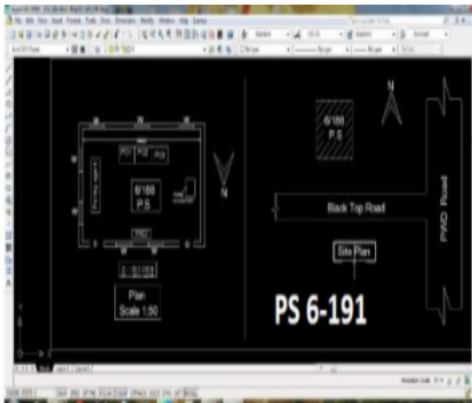

নির্বাচক নিবন্ধন আধিকারিকের স্বাক্ষর

Nazri Naksha

Google Map View

Polling Station Building Front View

Polling Station Front View

Cad View

Key MAP View

1 নাম : রাহিদুল ইসলাম পিতার নাম: আপান বাড়ির নং : n0291 বয়স : 56 লিঙ্গ : পুরুষ ফটো উপলব্ধ	WB/01/006/519917	2 নাম : হেনা বর্মণ পিতার নাম: যতীন্দ্র ভূষণ বর্মণ বাড়ির নং : n0095 বয়স : 65 লিঙ্গ : মহিলা ফটো উপলব্ধ	UGR2598225	3 নাম : নীহার বর্মণ স্বামীর নাম: যতীন্দ্রভূষণ বর্মণ বাড়ির নং : n0095 বয়স : 89 লিঙ্গ : মহিলা ফটো উপলব্ধ	UGR2598209
4 নাম : মৌসুমী বর্মণ স্বামীর নাম: নীরেন্দ্র ভূষণ বর্মণ বাড়ির নং : n0095 বয়স : 55 লিঙ্গ : মহিলা ফটো উপলব্ধ	UGR2598183	5 নাম : নীরেন্দ্রভূষণ বর্মণ পিতার নাম: যতীন্দ্র ভূষণ বর্মণ বাড়ির নং : n0095 বয়স : 71 লিঙ্গ : পুরুষ ফটো উপলব্ধ	UGR2598175	6 নাম : রীনা বর্মণ পিতার নাম: যতীন্দ্র ভূষণ বর্মণ বাড়ির নং : n0095 বয়স : 60 লিঙ্গ : মহিলা ফটো উপলব্ধ	UGR2598233
7 নাম : কথাকলি বর্মণ পিতার নাম: নীরেন্দ্র ভূষণ বর্মণ বাড়ির নং : 00 বয়স : 20 লিঙ্গ : মহিলা ফটো উপলব্ধ	UGR3053238	8 নাম : আতিয়ার মিয়া পিতার নাম: ইশাদুল মিয়া বাড়ির নং : এন0084 বয়স : 23 লিঙ্গ : পুরুষ ফটো উপলব্ধ	UGR2871275	9 নাম : ছকিমান বেগম স্বামীর নাম: রুস্তম আলী বাড়ির নং : n0084 বয়স : 71 লিঙ্গ : মহিলা ফটো উপলব্ধ	UGR2598084
10 নাম : ইশাদুল মিয়া স্বামীর নাম: কামরুল বিবি বাড়ির নং : এন0084 বয়স : 42 লিঙ্গ : পুরুষ ফটো উপলব্ধ	UGR2770501	11 নাম : মতিজা বিবি স্বামীর নাম: ইশাদুল মিয়া বাড়ির নং : এন0084 বয়স : 34 লিঙ্গ : মহিলা ফটো উপলব্ধ	UGR2871234	12 নাম : মুক্তা বিবি স্বামীর নাম: মুস্তাফ হক বাড়ির নং : n0084 বয়স : 33 লিঙ্গ : মহিলা ফটো উপলব্ধ	UGR1910017
13 নাম : মুকুল হক পিতার নাম: রুস্তম আলী বাড়ির নং : n0084 বয়স : 39 লিঙ্গ : পুরুষ ফটো উপলব্ধ	KDC2772911	14 নাম : নাজিনা (খাতুন) বিবি স্বামীর নাম: মজিদুল হক বাড়ির নং : n0084 বয়স : 36 লিঙ্গ : মহিলা ফটো উপলব্ধ	UGR2196665	15 নাম : মজিদুল হক পিতার নাম: রুস্তম আলী বাড়ির নং : n0084 বয়স : 37 লিঙ্গ : পুরুষ ফটো উপলব্ধ	KDC2773109
16 নাম : মুনাল রায় পিতার নাম: ধনেশ্বর রায় সরকার বাড়ির নং : n0138 বয়স : 38 লিঙ্গ : পুরুষ ফটো উপলব্ধ	KDC2773083	17 নাম : ধনেশ্বর রায় সরকার পিতার নাম: টুলু রায় বাড়ির নং : n0138 বয়স : 67 লিঙ্গ : পুরুষ ফটো উপলব্ধ	UGR2598407	18 নাম : চন্দনা অধিকারী (রায়) স্বামীর নাম: মুনাল রায় বাড়ির নং : n0138 বয়স : 30 লিঙ্গ : মহিলা ফটো উপলব্ধ	UGR2062461
19 নাম : মিলন রায় পিতার নাম: ধনেশ্বর রায় সরকার বাড়ির নং : n0138 বয়স : 37 লিঙ্গ : পুরুষ ফটো উপলব্ধ	KDC2773091	20 নাম : জবা রায় সরকার স্বামীর নাম: ধনেশ্বর রায় সরকার বাড়ির নং : n0138 বয়স : 57 লিঙ্গ : মহিলা ফটো উপলব্ধ	UGR2598415	21 নাম : সেরাজুল হক পিতার নাম: সামছুল হক বাড়ির নং : n0101 বয়স : 59 লিঙ্গ : পুরুষ ফটো উপলব্ধ	UGR2598530
22 নাম : মর্জিনা বিবি স্বামীর নাম: সেরাজুল হক বাড়ির নং : n0101 বয়স : 56 লিঙ্গ : মহিলা ফটো উপলব্ধ	UGR2598548	23 নাম : অনুরাধা বর্মণ স্বামীর নাম: মৃত্যুঞ্জয় রায় সরকার বাড়ির নং : পেটলা বয়স : 31 লিঙ্গ : মহিলা ফটো উপলব্ধ	UHI1768878	24 নাম : লাবলী (খাতুন) বিবি স্বামীর নাম: ছহির মিয়া বাড়ির নং : n0260 বয়স : 41 লিঙ্গ : মহিলা ফটো উপলব্ধ	UGR1348002
25 নাম : সাহেনা (খাতুন) সরকার স্বামীর নাম: সাহির আলম সরকার বাড়ির নং : n0262 বয়স : 37 লিঙ্গ : মহিলা ফটো উপলব্ধ	KDC2775831	26 নাম : জায়দা সরকার বিবি স্বামীর নাম: এমদাদুল মিয়া বাড়ির নং : n0265 বয়স : 34 লিঙ্গ : মহিলা ফটো উপলব্ধ	UGR1757574	27 নাম : খুরশিদা আলম পিতার নাম: খাইরুল আলম বাড়ির নং : n0064 বয়স : 32 লিঙ্গ : মহিলা ফটো উপলব্ধ	UGR1910116
28 নাম : রুপা বেগম স্বামীর নাম: খাইরুল আলম বাড়ির নং : n0064 বয়স : 48 লিঙ্গ : মহিলা ফটো উপলব্ধ	KDC2467082	29 নাম : খাইরুল আলম পিতার নাম: বহির উদ্দিন আহমেদ বাড়ির নং : n0064 বয়স : 58 লিঙ্গ : পুরুষ ফটো উপলব্ধ	UGR2597441	30 নাম : মাসুদ আলম পিতার নাম: খাইরুল আলম বাড়ির নং : n0064 বয়স : 26 লিঙ্গ : মহিলা ফটো উপলব্ধ	UGR2467306