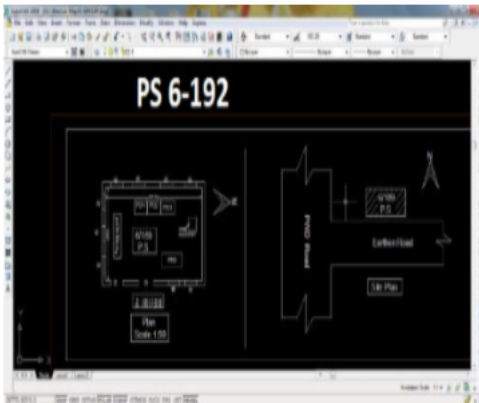

নির্বাচক নিবন্ধন আধিকারিকের স্বাক্ষর

Nazri Naksha

Google Map View

Polling Station Building Front View

Polling Station Front View

Cad View

Key MAP View

বিধানসভা নির্বাচনক্ষেত্রের নং, নাম : 6-সিতাই
ভাগ নং, নাম : 1-ছোট বোয়ালমারী(উত্তর পশ্চিম)