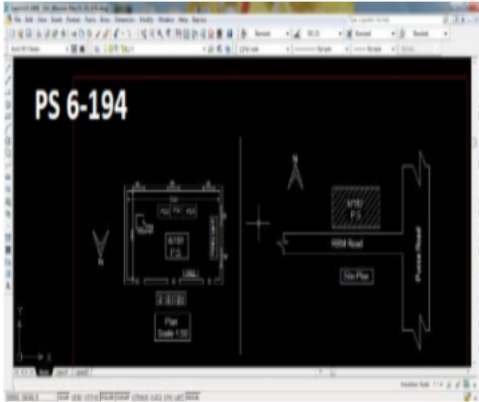

নির্বাচক নিবন্ধন আধিকারিকের স্বাক্ষর

Nazri Naksha

Google Map View

Polling Station Building Front View

Polling Station Front View

Cad View

Key MAP View

1 নাম : বাবু মিয়া পিতার নাম : ফজল মিয়া বাড়ির নং : এন0074 বয়স : 49 লিঙ্গ : পুরুষ	UGR2872711 ফটো উপলব্ধ	2 নাম : বাবলু মিয়া পিতার নাম : কাশেম মিয়া বাড়ির নং : n0235 বয়স : 27 লিঙ্গ : পুরুষ	UGR2419380 ফটো উপলব্ধ	3 নাম : ফাতেমা বিবি স্বামীর নাম : মুহম্মদ হক বাড়ির নং : n0062 বয়স : 36 লিঙ্গ : মহিলা	UGR1424621 ফটো উপলব্ধ
4 নাম : আব্দুল হক পিতার নাম : ছীরমুদদীন মিয়া বাড়ির নং : n0154 বয়স : 50 লিঙ্গ : পুরুষ	UGR2686590 ফটো উপলব্ধ	5 নাম : হোসেন আলী পিতার নাম : কাশেম আলী বাড়ির নং : n0184 বয়স : 37 লিঙ্গ : পুরুষ	UGR1760446 ফটো উপলব্ধ	6 নাম : আমিন মিয়া পিতার নাম : মুহম্মদ মিয়া বাড়ির নং : এন0264 বয়স : 30 লিঙ্গ : পুরুষ	UGR2872810 ফটো উপলব্ধ
7 নাম : বাচ্চা মিয়া পিতার নাম : আছিরুদ্দিন মিয়া বাড়ির নং : n0094 বয়স : 66 লিঙ্গ : পুরুষ	UGR2686517 ফটো উপলব্ধ	8 নাম : নুরবান বিবি স্বামীর নাম : মনু মিয়া বাড়ির নং : n0066 বয়স : 51 লিঙ্গ : মহিলা	UGR2686707 ফটো উপলব্ধ	9 নাম : হাসেনা বিবি স্বামীর নাম : কাশেম আলী বাড়ির নং : n0184 বয়স : 61 লিঙ্গ : মহিলা	UGR2602167 ফটো উপলব্ধ
10 নাম : বিবি আঞ্জু স্বামীর নাম : হাসান মিয়া বাড়ির নং : n0096 বয়স : 58 লিঙ্গ : মহিলা	UGR2602753 ফটো উপলব্ধ	11 নাম : আনোয়ার হোসেন পিতার নাম : কচান মিয়া বাড়ির নং : n0011 বয়স : 45 লিঙ্গ : পুরুষ	KDC2477024 ফটো উপলব্ধ	12 নাম : বিবি আমিনা স্বামীর নাম : আবেদ মিয়া বাড়ির নং : n0239 বয়স : 71 লিঙ্গ : মহিলা	UGR2600815 ফটো উপলব্ধ
13 নাম : মর্জিনা বিবি স্বামীর নাম : মজিরুদ্দিন বাড়ির নং : n0118 বয়স : 55 লিঙ্গ : মহিলা	WB/01/006/549098 ফটো উপলব্ধ	14 নাম : মকসেদুল হক পিতার নাম : রেজাক মিয়া বাড়ির নং : এন0285 বয়স : 26 লিঙ্গ : পুরুষ	UGR2872737 ফটো উপলব্ধ	15 নাম : আশিদুল মিয়া পিতার নাম : আজিদুল মিয়া বাড়ির নং : এন0292 বয়স : 23 লিঙ্গ : পুরুষ	UGR2872752 ফটো উপলব্ধ
16 নাম : আকুল হোসেন পিতার নাম : রহমান আলী বাড়ির নং : n0149 বয়স : 29 লিঙ্গ : পুরুষ	UGR1912393 ফটো উপলব্ধ	17 নাম : তহমিনা খাতুন বিবি স্বামীর নাম : আকিল রাসিদ মিয়া বাড়ির নং : N0058 বয়স : 27 লিঙ্গ : মহিলা	UGR2688448 ফটো উপলব্ধ	18 নাম : সাহানুর ইসলাম পিতার নাম : বক্র মিয়া বাড়ির নং : n0084 বয়স : 39 লিঙ্গ : পুরুষ	UGR0866103 ফটো উপলব্ধ
19 নাম : সারজিনা খাতুন পিতার নাম : সাজিদুল মিয়া বাড়ির নং : নং220 বয়স : 27 লিঙ্গ : মহিলা	UGR2774321 ফটো উপলব্ধ	20 নাম : কচান মিয়া পিতার নাম : আমিরুল্যা মিয়া বাড়ির নং : n0011 বয়স : 77 লিঙ্গ : পুরুষ	UGR2600872 ফটো উপলব্ধ	21 নাম : হাসিনুর মিয়া পিতার নাম : মজিত মিয়া বাড়ির নং : n0289 বয়স : 28 লিঙ্গ : পুরুষ	UGR2197796 ফটো উপলব্ধ
22 নাম : আব্দুল রশিদ মিয়া পিতার নাম : হোসেন মিয়া বাড়ির নং : n0056 বয়স : 36 লিঙ্গ : পুরুষ	UGR1528579 ফটো উপলব্ধ	23 নাম : এশাদুল মিয়া পিতার নাম : আজিমুদ্দিন মিয়া বাড়ির নং : এন0218 বয়স : 33 লিঙ্গ : পুরুষ	UGR2872778 ফটো উপলব্ধ	24 নাম : লাবলু হক পিতার নাম : হাছেন আলী মিয়া বাড়ির নং : এন0184 বয়স : 22 লিঙ্গ : পুরুষ	UGR2872661 ফটো উপলব্ধ
25 নাম : ইয়ানুর হক পিতার নাম : আতিয়ার মিয়া বাড়ির নং : এন0158 বয়স : 22 লিঙ্গ : পুরুষ	UGR2872695 ফটো উপলব্ধ	26 নাম : সাহিনা খাতুন পিতার নাম : আজিম হোসেন মিয়া বাড়ির নং : N0234 বয়স : 28 লিঙ্গ : মহিলা	UGR2688331 ফটো উপলব্ধ	27 নাম : জিয়ারুল মিয়া পিতার নাম : মজির উদ্দিন মিয়া বাড়ির নং : নং00 বয়স : 30 লিঙ্গ : পুরুষ	UGR2688729 ফটো উপলব্ধ
28 নাম : আশাদুল মিয়া পিতার নাম : সরিফ মিয়া বাড়ির নং : এন0289 বয়স : 28 লিঙ্গ : পুরুষ	UGR2872547 ফটো উপলব্ধ	29 নাম : মিয়া মজিরুদ্দিন পিতার নাম : আব্বাহার বাড়ির নং : n0118 বয়স : 61 লিঙ্গ : পুরুষ	UGR3015435 ফটো উপলব্ধ	30 নাম : ফারিউল মিয়া পিতার নাম : কাদের মিয়া বাড়ির নং : নং148 বয়স : 24 লিঙ্গ : পুরুষ	UGR2688802 ফটো উপলব্ধ