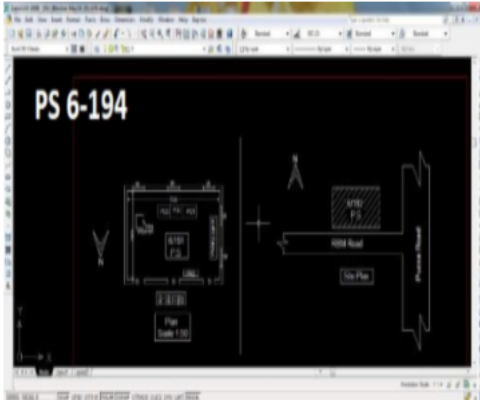

নির্বাচক নিবন্ধন আধিকারিকের স্বাক্ষর

Nazri Naksha

Google Map View

Polling Station Building Front View

Polling Station Front View

Cad View

Key MAP View

1 নাম : ফারুক আলোম পিতার নাম : আসাদুল হক বাড়ির নং : 214 বয়স : 34 লিঙ্গ : পুরুষ	UGR2993129 ফটো উপলব্ধ	2 নাম : লিপিকা বানু পিতার নাম : সিরাজুল হক বাড়ির নং : এন00 বয়স : 26 লিঙ্গ : মহিলা	YSL2444099 ফটো উপলব্ধ	3 নাম : আফ্রুজা (খাতুন) বিবি স্বামীর নাম : ফজলে হক বাড়ির নং : এন00 বয়স : 40 লিঙ্গ : মহিলা	UGR1918812 ফটো উপলব্ধ
4 নাম : সামিম পাটোয়ারী পিতার নাম : বাবলু পাটোয়ারী বাড়ির নং : এন00 বয়স : 24 লিঙ্গ : পুরুষ	UGR2959880 ফটো উপলব্ধ	5 নাম : জেন্নাতুন পারভিন পিতার নাম : ভুট্টু পাটোয়ারী বাড়ির নং : এন00 বয়স : 24 লিঙ্গ : মহিলা	UGR2959831 ফটো উপলব্ধ	6 নাম : সামসুল মিঞা পিতার নাম : মজিত মিঞা বাড়ির নং : এন00 বয়স : 21 লিঙ্গ : পুরুষ	UGR2959955 ফটো উপলব্ধ
7 নাম : ধনেশ্বরী বর্মন স্বামীর নাম : চিত্তঞ্জন বর্মন বাড়ির নং : এন00 বয়স : 23 লিঙ্গ : মহিলা	UGR2960003 ফটো উপলব্ধ	8 নাম : রফিকুল মিঞা পিতার নাম : হোসেন মিয়া বাড়ির নং : পেটলা বয়স : 26 লিঙ্গ : পুরুষ	UGR3101086 ফটো উপলব্ধ	9 নাম : অপর্ণা মহন্ত পিতার নাম : সুভাষ মহন্ত বাড়ির নং : এন00 বয়স : 24 লিঙ্গ : মহিলা	UGR2960078 ফটো উপলব্ধ
10 নাম : আবু আজাদ পিতার নাম : আনোয়ার হোসেন বাড়ির নং : এন0011 বয়স : 21 লিঙ্গ : পুরুষ	UGR2959682 ফটো উপলব্ধ	11 নাম : রিনা বিবি স্বামীর নাম : রাহিম বাদশা বাড়ির নং : n0019 বয়স : 29 লিঙ্গ : মহিলা	UGR2320653 ফটো উপলব্ধ	12 নাম : আবু আলম পিতার নাম : বাচ্চা মিঞা বাড়ির নং : এন00185 বয়স : 31 লিঙ্গ : পুরুষ	UGR2320612 ফটো উপলব্ধ
13 নাম : রমজান আলী পিতার নাম : মহম্মদ আলী বাড়ির নং : 180 বয়স : 21 লিঙ্গ : পুরুষ	UGR2988848 ফটো উপলব্ধ	14 নাম : সাহের আলী পিতার নাম : মহম্মদ আলি বাড়ির নং : না 0150 বয়স : 23 লিঙ্গ : পুরুষ	UGR2990893 ফটো উপলব্ধ	15 নাম : তাহিদুল ইসলাম পিতার নাম : তোতা মিঞা বাড়ির নং : এন0185 বয়স : 22 লিঙ্গ : পুরুষ	UGR2959757 ফটো উপলব্ধ
16 নাম : আকলিজা খাতুন স্বামীর নাম : মুকুল হোসেন বাড়ির নং : এন00 বয়স : 24 লিঙ্গ : মহিলা	UGR2959815 ফটো উপলব্ধ	17 নাম : রেশমা খাতুন পিতার নাম : ছীয়ালে মিয়া বাড়ির নং : এন00 বয়স : 27 লিঙ্গ : মহিলা	UGR2959971 ফটো উপলব্ধ	18 নাম : সাবানা খাতুন স্বামীর নাম : মজিদুল মিঞা বাড়ির নং : এন00 বয়স : 25 লিঙ্গ : মহিলা	UGR2959989 ফটো উপলব্ধ
19 নাম : নুরিনা খাতুন স্বামীর নাম : আলোম পাটোয়ারী বাড়ির নং : এন00 বয়স : 21 লিঙ্গ : মহিলা	UGR2959856 ফটো উপলব্ধ	20 নাম : রেহেনা পারভিন স্বামীর নাম : ইদ্রিস আলী বাড়ির নং : এন00 বয়স : 24 লিঙ্গ : মহিলা	UGR2960029 ফটো উপলব্ধ	21 নাম : সুচিত্রা বর্মন পিতার নাম : সুরেন বর্মন বাড়ির নং : এন00 বয়স : 22 লিঙ্গ : মহিলা	UGR2960060 ফটো উপলব্ধ
22 নাম : ববিতা বর্মন স্বামীর নাম : রণজিৎ বর্মন বাড়ির নং : এন00 বয়স : 22 লিঙ্গ : মহিলা	UGR2959773 ফটো উপলব্ধ	23 নাম : নিতুল বর্মন পিতার নাম : ভক্ত বর্মন বাড়ির নং : এন00 বয়স : 24 লিঙ্গ : পুরুষ	UGR2959906 ফটো উপলব্ধ	24 নাম : রাজু রায় পিতার নাম : রতন চন্দ্র রায় বাড়ির নং : এন00 বয়স : 23 লিঙ্গ : পুরুষ	UGR2959914 ফটো উপলব্ধ
25 নাম : আসিদা খাতুন (বিবি) স্বামীর নাম : সাদাম হোসেন বাড়ির নং : n0152 বয়স : 32 লিঙ্গ : মহিলা	UGR2320661 ফটো উপলব্ধ	26 নাম : মনিন্দ্র চন্দ্র বর্মন পিতার নাম : ভারত চন্দ্র বর্মন বাড়ির নং : n0043 বয়স : 55 লিঙ্গ : পুরুষ	WB/01/006/549692 ফটো উপলব্ধ	27 নাম : বিউটি বর্মন পিতার নাম : বিকাশ চন্দ্র বর্মন বাড়ির নং : এন00 বয়স : 23 লিঙ্গ : মহিলা	UGR2960094 ফটো উপলব্ধ
28 নাম : অঞ্জলী বর্মন স্বামীর নাম : হরিপদ বর্মন বাড়ির নং : n0046 বয়স : 48 লিঙ্গ : মহিলা	WB/01/006/549741 ফটো উপলব্ধ	29 নাম : বাসন্তী বর্মন স্বামীর নাম : ধরনী বর্মন বাড়ির নং : n0047 বয়স : 78 লিঙ্গ : মহিলা	WB/01/006/549228 ফটো উপলব্ধ	30 নাম : বিকাশ চন্দ্র বর্মন পিতার নাম : ধরনী বর্মন বাড়ির নং : n0047 বয়স : 45 লিঙ্গ : পুরুষ	KDC2477552 ফটো উপলব্ধ