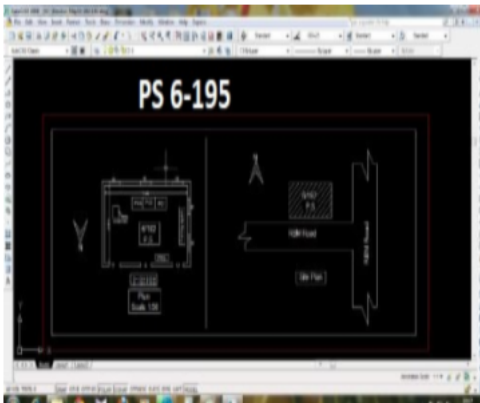

নির্বাচক নিবন্ধন আধিকারিকের স্বাক্ষর

Nazri Naksha

Google Map View

Polling Station Building Front View

Polling Station Front View

Cad View

Key MAP View

1 নাম : আলতাভ উদ্দিন পিতার নাম: জামাল মিয়া বাড়ির নং : n0144 বয়স : 39 লিঙ্গ : পুরুষ	KDC2608552 ফটো উপলব্ধ	2 নাম : আসরাফ আলী পিতার নাম: জামাল মিয়া বাড়ির নং : n0144 বয়স : 40 লিঙ্গ : পুরুষ	KDC2203966 ফটো উপলব্ধ	3 নাম : বিবি টুলটুলি স্বামীর নাম: জামাল মিয়া বাড়ির নং : n0144 বয়স : 66 লিঙ্গ : মহিলা	UGR2689156 ফটো উপলব্ধ
4 নাম : ইসরাফ আলী পিতার নাম: জামাল মিয়া বাড়ির নং : n0144 বয়স : 36 লিঙ্গ : পুরুষ	UGR1425057 ফটো উপলব্ধ	5 নাম : মোসারraf আলী পিতার নাম: জামাল মিয়া বাড়ির নং : n0144 বয়স : 37 লিঙ্গ : পুরুষ	UGR1528785 ফটো উপলব্ধ	6 নাম : লেব হোসেন পিতার নাম: জামাল মিয়া বাড়ির নং : n0004 বয়স : 24 লিঙ্গ : পুরুষ	UGR2873420 ফটো উপলব্ধ
7 নাম : খুবু নাহার স্বামীর নাম: মিজদুল মিয়া বাড়ির নং : n0004 বয়স : 22 লিঙ্গ : মহিলা	UGR2873552 ফটো উপলব্ধ	8 নাম : বিবি অলিমা স্বামীর নাম: সহিদুল মিয়া বাড়ির নং : n0033 বয়স : 56 লিঙ্গ : মহিলা	UGR2689081 ফটো উপলব্ধ	9 নাম : সোলেমান মিয়া মায়ের নাম: সোলেনা বেওয়া বাড়ির নং : n0133 বয়স : 40 লিঙ্গ : পুরুষ	KDC2608636 ফটো উপলব্ধ
10 নাম : মনজুর হোসেন পিতার নাম: আব্দুল হোসেন বাড়ির নং : n0121 বয়স : 32 লিঙ্গ : পুরুষ	UGR1634807 ফটো উপলব্ধ	11 নাম : নুরআমিন মিয়া পিতার নাম: কাশেম মিয়া বাড়ির নং : n0028 বয়স : 28 লিঙ্গ : পুরুষ	UGR2198422 ফটো উপলব্ধ	12 নাম : বিবি মজিরন স্বামীর নাম: আবুল বাড়ির নং : n0121 বয়স : 56 লিঙ্গ : মহিলা	WB/01/006/543388 ফটো উপলব্ধ
13 নাম : মিয়া আবুলহোসেন পিতার নাম: চেমট বাড়ির নং : n0121 বয়স : 61 লিঙ্গ : পুরুষ	WB/01/006/543444 ফটো উপলব্ধ	14 নাম : জাহাঙ্গীর হোসেন পিতার নাম: আব্দুল হামিদ মিয়া বাড়ির নং : n0041 বয়স : 43 লিঙ্গ : পুরুষ	KDC2474732 ফটো উপলব্ধ	15 নাম : মিয়া মজিদুল পিতার নাম: নেছাউদ্দিন বাড়ির নং : n0041 বয়স : 53 লিঙ্গ : পুরুষ	WB/01/006/543338 ফটো উপলব্ধ
16 নাম : মোস্তাকিন মিয়া পিতার নাম: মোজাহার আলী বাড়ির নং : n0041 বয়স : 37 লিঙ্গ : পুরুষ	UGR1913185 ফটো উপলব্ধ	17 নাম : সেমিনা খাতুন (বিবি) স্বামীর নাম: নুরনবি মিয়া বাড়ির নং : n0028 বয়স : 30 লিঙ্গ : মহিলা	UGR1913615 ফটো উপলব্ধ	18 নাম : বিবি নুরনেসা স্বামীর নাম: কাশেম বাড়ির নং : n0028 বয়স : 61 লিঙ্গ : মহিলা	WB/01/006/543157 ফটো উপলব্ধ
19 নাম : নুরনবি মিয়া পিতার নাম: কাশেম মিয়া বাড়ির নং : n0028 বয়স : 30 লিঙ্গ : পুরুষ	UGR1913383 ফটো উপলব্ধ	20 নাম : সহিদার মিয়া পিতার নাম: রেজ্জাক মিয়া বাড়ির নং : n0133 বয়স : 51 লিঙ্গ : পুরুষ	KDC2474781 ফটো উপলব্ধ	21 নাম : মঞ্জু বিবি স্বামীর নাম: মোবারক মিয়া বাড়ির নং : n0003 বয়স : 35 লিঙ্গ : মহিলা	UGR1913730 ফটো উপলব্ধ
22 নাম : মিজানুর মিয়া পিতার নাম: মজিদুল মিয়া বাড়ির নং : n0041 বয়স : 28 লিঙ্গ : পুরুষ	UGR1913334 ফটো উপলব্ধ	23 নাম : বিবি মনোয়ারা স্বামীর নাম: মজিদুল মিয়া বাড়ির নং : n0003 বয়স : 50 লিঙ্গ : মহিলা	KDC2474724 ফটো উপলব্ধ	24 নাম : লাইলী খাতুন স্বামীর নাম: জাহাঙ্গীর মিয়া বাড়ির নং : n0041 বয়স : 36 লিঙ্গ : মহিলা	UGR2198547 ফটো উপলব্ধ
25 নাম : মেননাজুল মিয়া পিতার নাম: আব্দুল হোসেন মিয়া বাড়ির নং : n0121 বয়স : 31 লিঙ্গ : পুরুষ	UGR1913276 ফটো উপলব্ধ	26 নাম : জামাল হোসেন পিতার নাম: আব্দুল হামিদ মিয়া বাড়ির নং : n0041 বয়স : 40 লিঙ্গ : পুরুষ	UGR1425313 ফটো উপলব্ধ	27 নাম : নুরবানু খাতুন বিবি স্বামীর নাম: নুরআমিন মিয়া বাড়ির নং : n0000 বয়স : 21 লিঙ্গ : মহিলা	UGR2960383 ফটো উপলব্ধ
28 নাম : অঞ্জু বিবি স্বামীর নাম: সহিদার মিয়া বাড়ির নং : n0133 বয়স : 40 লিঙ্গ : মহিলা	KDC2842631 ফটো উপলব্ধ	29 নাম : হাসানুর মিয়া পিতার নাম: মজিদুল মিয়া বাড়ির নং : n0041 বয়স : 23 লিঙ্গ : পুরুষ	UGR2775195 ফটো উপলব্ধ	30 নাম : মোবারক মিয়া পিতার নাম: নেছাউদ্দিন মিয়া বাড়ির নং : n0003 বয়স : 42 লিঙ্গ : পুরুষ	KDC2691582 ফটো উপলব্ধ