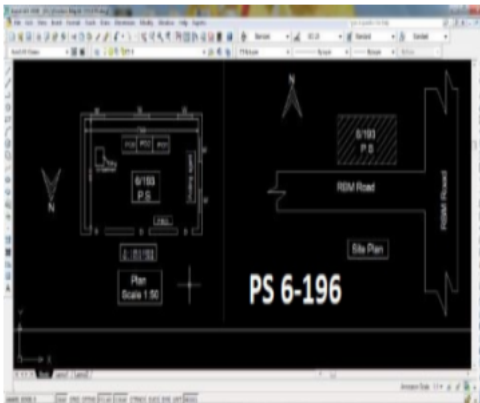

নির্বাচক নিবন্ধন আধিকারিকের স্বাক্ষর

Nazri Naksha

Google Map View

Polling Station Building Front View

Polling Station Front View

Cad View

Key MAP View

1 নাম : সিমুল ইসলাম পিতার নাম : আবু হোসেন মিয়া বাড়ির নং : এন00 বয়স : 22 লিঙ্গ : মহিলা	UGR2961373 ফটো উপলব্ধ	2 নাম : হোসেন গোলে পিতার নাম : জবার মিয়া বাড়ির নং : n0067 বয়স : 81 লিঙ্গ : পুরুষ	UGR2690469 ফটো উপলব্ধ	3 নাম : বিবি আনোয়ারা স্বামীর নাম : আক্কের বাড়ির নং : n0116 বয়স : 45 লিঙ্গ : মহিলা	KDC2475572 ফটো উপলব্ধ
4 নাম : সাহেরা খাতুন স্বামীর নাম : মজিদুল মিয়া বাড়ির নং : এন0072 বয়স : 26 লিঙ্গ : মহিলা	UGR2691418 ফটো উপলব্ধ	5 নাম : সামিনা সিয়াসমিন স্বামীর নাম : তারজুল মিয়া বাড়ির নং : এন00 বয়স : 24 লিঙ্গ : মহিলা	UGR2961332 ফটো উপলব্ধ	6 নাম : হাসিনা খাতুন বিবি স্বামীর নাম : মজিদুল মিয়া বাড়ির নং : এন0076 বয়স : 26 লিঙ্গ : মহিলা	UGR2428803 ফটো উপলব্ধ
7 নাম : লিপি খাতুন স্বামীর নাম : ইব্রাহিম ইসলাম বাড়ির নং : এন0119 বয়স : 28 লিঙ্গ : মহিলা	UGR2177913 ফটো উপলব্ধ	8 নাম : আসমা বিবি স্বামীর নাম : ফজলে হক বাড়ির নং : n0014 বয়স : 48 লিঙ্গ : মহিলা	KDC1898949 ফটো উপলব্ধ	9 নাম : মিয়া লুৎফর পিতার নাম : সাহের উদ্দিন মিয়া বাড়ির নং : n0014 বয়স : 71 লিঙ্গ : পুরুষ	UGR2690295 ফটো উপলব্ধ
10 নাম : নজরুল ইসলাম পিতার নাম : উম্মেদ উদ্দিন মিয়া বাড়ির নং : n0075 বয়স : 40 লিঙ্গ : পুরুষ	KDC1899715 ফটো উপলব্ধ	11 নাম : হজরত আলী পিতার নাম : মজিদুল মিয়া বাড়ির নং : N0099 বয়স : 26 লিঙ্গ : পুরুষ	UGR2691186 ফটো উপলব্ধ	12 নাম : রাকনা পারভিন বিবি স্বামীর নাম : মেহেদি হাসান বাড়ির নং : N0021 বয়স : 27 লিঙ্গ : মহিলা	UGR2690816 ফটো উপলব্ধ
13 নাম : রাজু মিয়া পিতার নাম : মোজামেল মিয়া বাড়ির নং : এন0121 বয়স : 24 লিঙ্গ : পুরুষ	UGR2961290 ফটো উপলব্ধ	14 নাম : সাবিনা খাতুন স্বামীর নাম : দুলাল মিয়া বাড়ির নং : এন0136 বয়স : 31 লিঙ্গ : মহিলা	RNL1926955 ফটো উপলব্ধ	15 নাম : পিংকি খাতুন স্বামীর নাম : জাহিদ মিয়া বাড়ির নং : এন0069 বয়স : 24 লিঙ্গ : মহিলা	UGR2776268 ফটো উপলব্ধ
16 নাম : আফ্রুজা খাতুন বিবি স্বামীর নাম : মোস্তাফা মিয়া বাড়ির নং : n00 বয়স : 26 লিঙ্গ : মহিলা	UGR2691525 ফটো উপলব্ধ	17 নাম : এনাদাউল হক পিতার নাম : সেরাজুল মিয়া বাড়ির নং : n00 বয়স : 24 লিঙ্গ : পুরুষ	UGR2691558 ফটো উপলব্ধ	18 নাম : জাহানারা বিবি স্বামীর নাম : আবুল রাশিদ বাড়ির নং : n0088 বয়স : 35 লিঙ্গ : মহিলা	UGR1635150 ফটো উপলব্ধ
19 নাম : আশিদা খাতুন স্বামীর নাম : নেজামুল হোসেন বাড়ির নং : এন0124 বয়স : 28 লিঙ্গ : মহিলা	UGR2776326 ফটো উপলব্ধ	20 নাম : বিবি রুপভান স্বামীর নাম : সেরাজুল মিয়া বাড়ির নং : n0063 বয়স : 61 লিঙ্গ : মহিলা	UGR2690337 ফটো উপলব্ধ	21 নাম : আব্দুল রহিম পিতার নাম : দুলা মিয়া বাড়ির নং : এন0136 বয়স : 23 লিঙ্গ : পুরুষ	UGR2776235 ফটো উপলব্ধ
22 নাম : রেজাউল হক পিতার নাম : আমজুর রহমান বাড়ির নং : n0088 বয়স : 32 লিঙ্গ : পুরুষ	UGR1635085 ফটো উপলব্ধ	23 নাম : মমিনুল মিয়া পিতার নাম : লুৎফর মিয়া বাড়ির নং : n0014 বয়স : 45 লিঙ্গ : পুরুষ	KDC1898840 ফটো উপলব্ধ	24 নাম : মিয়া মফিজ পিতার নাম : গোল হোসেন মিয়া বাড়ির নং : n0022 বয়স : 61 লিঙ্গ : পুরুষ	UGR2689958 ফটো উপলব্ধ
25 নাম : হাছনা বিবি স্বামীর নাম : মমিনুল মিয়া বাড়ির নং : n0014 বয়স : 47 লিঙ্গ : মহিলা	KDC1898964 ফটো উপলব্ধ	26 নাম : মোসলেম মিয়া পিতার নাম : অতোয়ার মিয়া বাড়ির নং : এন0031 বয়স : 24 লিঙ্গ : পুরুষ	UGR2776359 ফটো উপলব্ধ	27 নাম : সাবানা পারভীন স্বামীর নাম : এয়াজুল হক বাড়ির নং : এন0038 বয়স : 25 লিঙ্গ : মহিলা	UGR2960854 ফটো উপলব্ধ
28 নাম : আওলাদ হোসেন পিতার নাম : আব্দুল গফুর মিয়া বাড়ির নং : n0089 বয়স : 53 লিঙ্গ : পুরুষ	UGR2601623 ফটো উপলব্ধ	29 নাম : নিশিতা পারভীন পিতার নাম : নজরুল মিয়া বাড়ির নং : এন0039 বয়স : 29 লিঙ্গ : মহিলা	UGR2061281 ফটো উপলব্ধ	30 নাম : তাহাজুল হক পিতার নাম : মমিনুল মিয়া বাড়ির নং : N0025 বয়স : 24 লিঙ্গ : পুরুষ	UGR2691293 ফটো উপলব্ধ