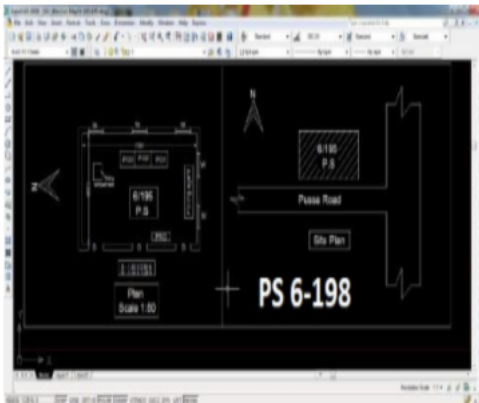

নির্বাচক নিবন্ধন আধিকারিকের স্বাক্ষর

Nazri Naksha

Google Map View

Polling Station Building Front View

Polling Station Front View

Cad View

Key MAP View

1 নাম : মেনকা (খাতুন) বিবি স্বামীর নাম : মুহাম্মদ মিয়া বাড়ির নং : n0291 বয়স : 31 লিঙ্গ : মহিলা	UGR1766559 ফটো উপলব্ধ	2 নাম : গীতা (মোদক) বর্মন স্বামীর নাম : মন্টু চন্দ্র বর্মন বাড়ির নং : n0275 বয়স : 39 লিঙ্গ : মহিলা	UGR1759786 ফটো উপলব্ধ	3 নাম : কিশোর আর মারাক পিতার নাম : বিপুলসন সাংমা বাড়ির নং : n0002 বয়স : 50 লিঙ্গ : পুরুষ	UGR3010188 ফটো উপলব্ধ
4 নাম : মোফাজ্জল মিয়া পিতার নাম : মোস্তার আলী বাড়ির নং : n0225 বয়স : 37 লিঙ্গ : পুরুষ	UGR1636281 ফটো উপলব্ধ	5 নাম : ফিরদৌসী বিবি স্বামীর নাম : দুলাল মিয়া বাড়ির নং : n0084 বয়স : 35 লিঙ্গ : মহিলা	UGR1915305 ফটো উপলব্ধ	6 নাম : লতিফ মিয়া পিতার নাম : আকতার আলী বাড়ির নং : n0084 বয়স : 33 লিঙ্গ : পুরুষ	UGR2066520 ফটো উপলব্ধ
7 নাম : বেলাল মিয়া পিতার নাম : এসরাফ আলী মিয়া বাড়ির নং : n0084 বয়স : 37 লিঙ্গ : পুরুষ	KDC2785905 ফটো উপলব্ধ	8 নাম : রহিমা বিবি স্বামীর নাম : মোম্নাফ পাটোয়ারী বাড়ির নং : n0225 বয়স : 34 লিঙ্গ : মহিলা	UGR2066470 ফটো উপলব্ধ	9 নাম : ছালাম মিয়া পিতার নাম : মস্তুর আলী বাড়ির নং : n0225 বয়স : 41 লিঙ্গ : পুরুষ	UGR1764570 ফটো উপলব্ধ
10 নাম : মমতাজ বিবি স্বামীর নাম : নবাব হোসেন বাড়ির নং : n0084 বয়স : 35 লিঙ্গ : মহিলা	UGR1636430 ফটো উপলব্ধ	11 নাম : নচিরন বিবি স্বামীর নাম : আক্তার আলী বাড়ির নং : n0084 বয়স : 61 লিঙ্গ : মহিলা	WB/01/006/540152 ফটো উপলব্ধ	12 নাম : আকতার আলী পিতার নাম : সহির মিয়া বাড়ির নং : n0084 বয়স : 69 লিঙ্গ : পুরুষ	WB/01/006/540124 ফটো উপলব্ধ
13 নাম : নজিনা বিবি স্বামীর নাম : মোফাজ্জল মিয়া বাড়ির নং : n0225 বয়স : 31 লিঙ্গ : মহিলা	UGR1915248 ফটো উপলব্ধ	14 নাম : কাদেকজান বিবি স্বামীর নাম : মাস্তুর আলী বাড়ির নং : n0225 বয়স : 69 লিঙ্গ : মহিলা	WB/01/006/540521 ফটো উপলব্ধ	15 নাম : নবাব হোসেন পিতার নাম : আকতার আলী মিয়া বাড়ির নং : n0084 বয়স : 38 লিঙ্গ : পুরুষ	KDC2775310 ফটো উপলব্ধ
16 নাম : পারভিন খাতুন বিবি স্বামীর নাম : বেলাল মিয়া বাড়ির নং : n0084 বয়স : 33 লিঙ্গ : মহিলা	UGR1764398 ফটো উপলব্ধ	17 নাম : দুলাল মিয়া পিতার নাম : ইশ্রাব মিয়া বাড়ির নং : n0084 বয়স : 40 লিঙ্গ : পুরুষ	KDC2474591 ফটো উপলব্ধ	18 নাম : সুশানা মর্মু স্বামীর নাম : চার্লি রাংসা বাড়ির নং : এন0199 বয়স : 25 লিঙ্গ : মহিলা	UGR2468742 ফটো উপলব্ধ
19 নাম : অরুনা রাংসা স্বামীর নাম : দিবাকর তজু বাড়ির নং : n0199 বয়স : 46 লিঙ্গ : মহিলা	KDC1900026 ফটো উপলব্ধ	20 নাম : চার্লি রাংসা পিতার নাম : সরোজ রঞ্জন রাংসা বাড়ির নং : n0199 বয়স : 37 লিঙ্গ : পুরুষ	UGR0889386 ফটো উপলব্ধ	21 নাম : মোবারক আলী মিয়া পিতার নাম : জমির আলী বাড়ির নং : n0199 বয়স : 78 লিঙ্গ : পুরুষ	WB/01/006/540243 ফটো উপলব্ধ
22 নাম : নূর ইসলাম মিয়া পিতার নাম : মোবারক আলী মিয়া বাড়ির নং : n0199 বয়স : 26 লিঙ্গ : পুরুষ	UGR2380590 ফটো উপলব্ধ	23 নাম : জনাথন বিশ্বাস পিতার নাম : জাফরুল্লাহ বিশ্বাস বাড়ির নং : n0199 বয়স : 44 লিঙ্গ : পুরুষ	KDC2474575 ফটো উপলব্ধ	24 নাম : কল্যাণী রংসা স্বামীর নাম : সরোজরঞ্জন রংসা বাড়ির নং : n0199 বয়স : 71 লিঙ্গ : মহিলা	WB/01/006/540019 ফটো উপলব্ধ
25 নাম : মিল্টন রংসা পিতার নাম : সরোজ রঞ্জন রংসা বাড়ির নং : n0199 বয়স : 40 লিঙ্গ : পুরুষ	KDC2474146 ফটো উপলব্ধ	26 নাম : আজিদ আকতার পিতার নাম : জাহিদুল ইসলাম বাড়ির নং : 01 বয়স : 28 লিঙ্গ : পুরুষ	UGR2692739 ফটো উপলব্ধ	27 নাম : জাহিদুল ইসলাম পিতার নাম : মোস্তান শেখ বাড়ির নং : n0259 বয়স : 47 লিঙ্গ : পুরুষ	KDC2529584 ফটো উপলব্ধ
28 নাম : সামিম আক্তার পিতার নাম : জাহিদুল ইসলাম বাড়ির নং : 00 বয়স : 31 লিঙ্গ : পুরুষ	UGR2789550 ফটো উপলব্ধ	29 নাম : সজীব আক্তার পিতার নাম : জাহিদুল ইসলাম বাড়ির নং : 01 বয়স : 27 লিঙ্গ : পুরুষ	UGR2825941 ফটো উপলব্ধ	30 নাম : বিজয় টুডু পিতার নাম : অনিল টুডু বাড়ির নং : এন00 বয়স : 25 লিঙ্গ : পুরুষ	UGR2962173 ফটো উপলব্ধ